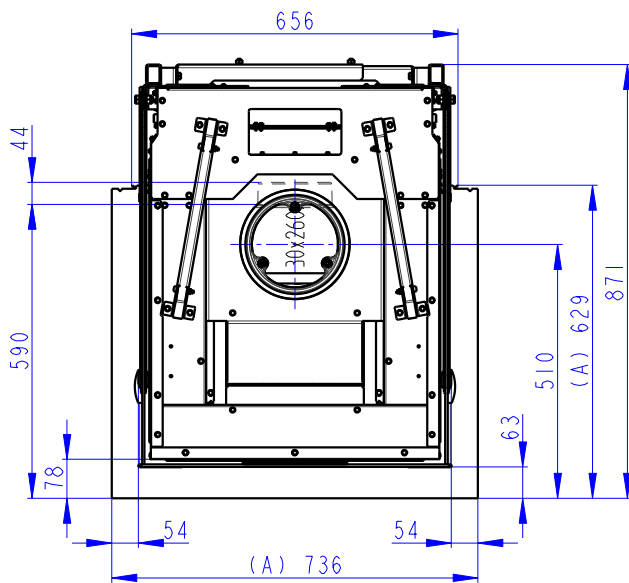

882LG21K1

*K1 is met standaard gemonteerd 5 mm inbouwkader horizontaal aan de bovenzijde (RAM15)

- (A) Zastavbovy rozmer / In-built dimension / Baumaße
- (B) Litinový odvod kouře / Cast iron spigot / Der gusseiserne Rauchabgang
- (C) Centralni privod vzduchu / Central air inlet / Zentralluftzufuhr
- (D) Primarni a sekundarni vzduch / Primary and secondary air / Primärluft und Sekundärluft
- (L) Volna plocha proskleni / Free glass area / Freie Glassichtfläche