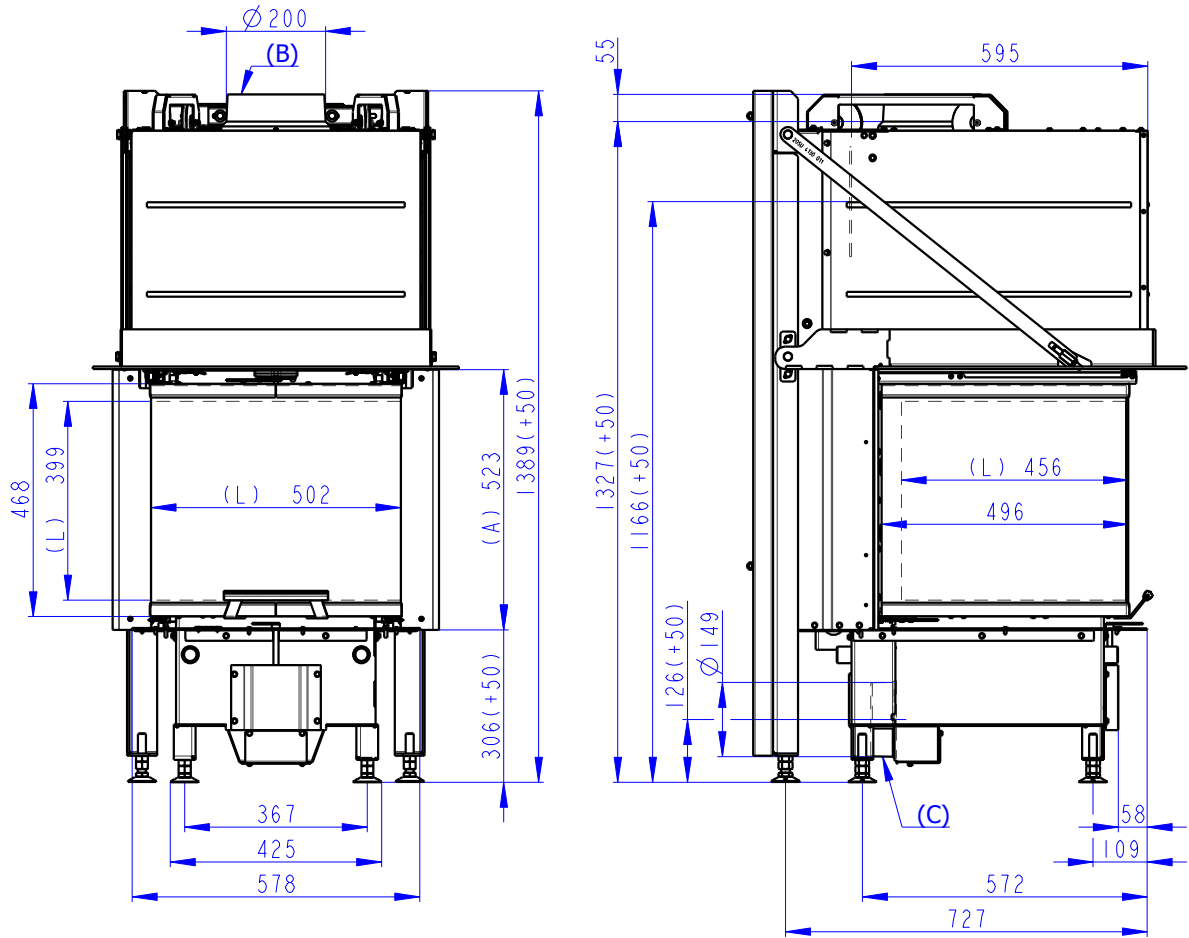

882LG21K1

*K1 is met standaard gemonteerd 5 mm inbouwkader horizontaal aan de bovenzijde (RAM15)

- (A) Zastavbovy rozmer / In-built dimension / Baumaße
- (B) Litinový odvod kouře / Cast iron spigot / Der gusseiserne Rauchabgang
- (C) Centralni privod vzduchu / Central air inlet / Zentralluftzufuhr
- (D) Primarni a sekundarni vzduch / Primary and secondary air / Primärluft und Sekundärluft
- (L) Volna plocha proskleni / Free glass area / Freie Glassichtfläche

882LG21K1
882LGRAM13

882LG21K1
882LGRAM14

882LG21
90AIRBOX02