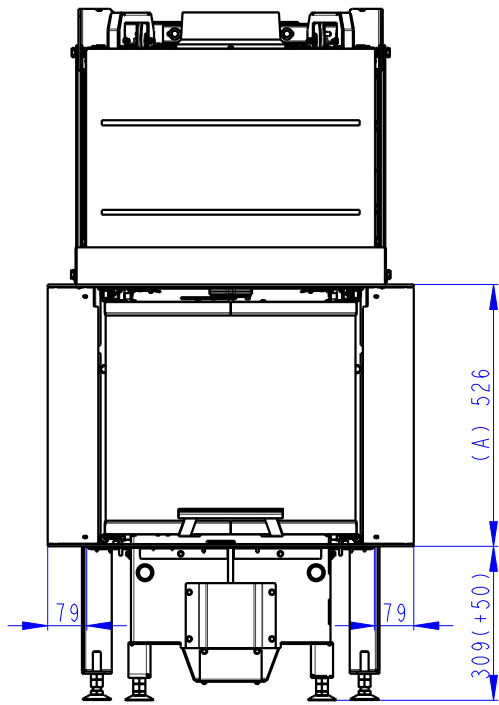

882LG21K1
882LGRAM14