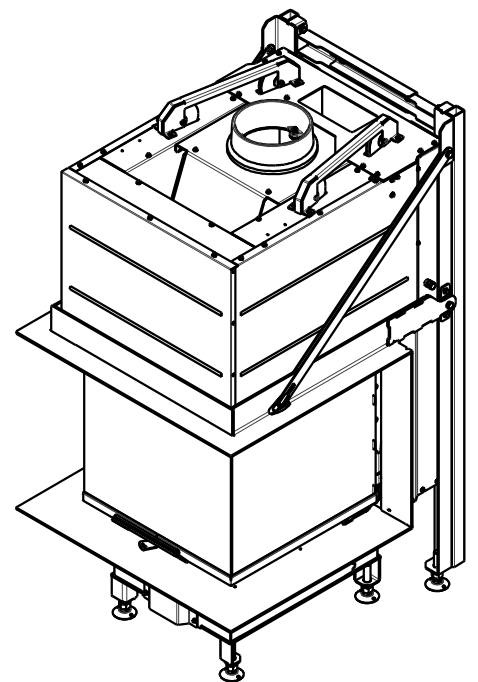

882LG21K1
882LGRAM14