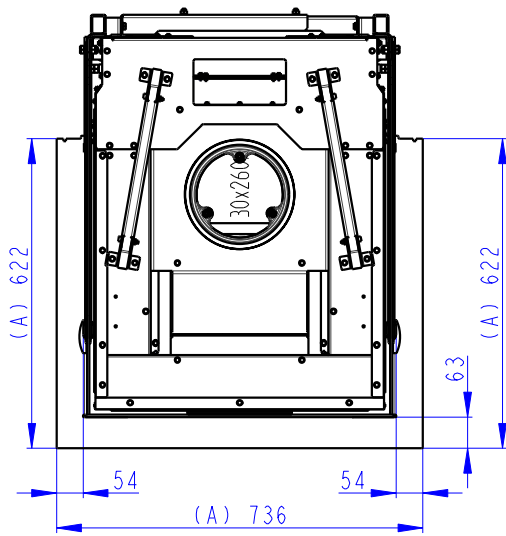

882LG21K1

*K1 is met standaard gemonteerd 5 mm inbouwkader horizontaal aan de bovenzijde (RAM15)

- (A) Zastavbovy rozmer / In-built dimension / Baumaße
- (B) Litinový odvod kouře / Cast iron spigot / Der gusseiserne Rauchabgang
- (C) Centralni privod vzduchu / Central air inlet / Zentralluftzufuhr
- (D) Primarni a sekundarni vzduch / Primary and secondary air / Primärluft und Sekundärluft
- (L) Volna plocha proskleni / Free glass area / Freie Glassichtfläche

882LG21K1
882LGRAM13

882LG21K1
882LGRAM14

882LG21
90AIRBOX02