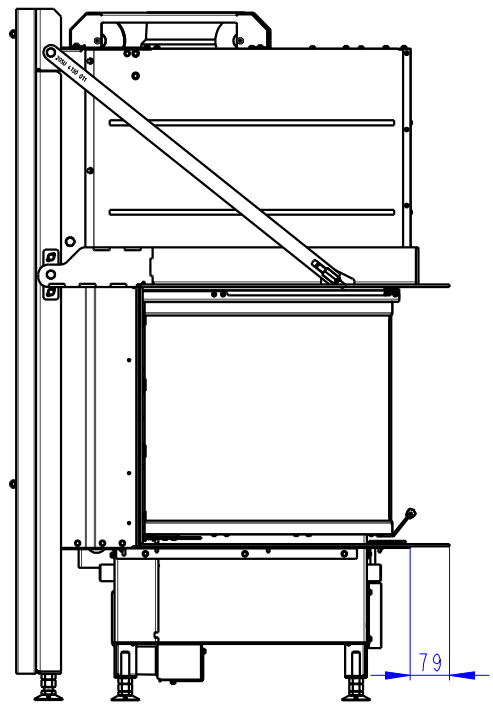

882LG21K1

*K1 is met standaard gemonteerd 5 mm inbouwkader horizontaal aan de bovenzijde (RAM15)

- (A) Zastavbovy rozmer / In-built dimension / Baumaße
- (B) Litinový odvod kouře / Cast iron spigot / Der gusseiserne Rauchabgang
- (C) Centralni privod vzduchu / Central air inlet / Zentralluftzufuhr
- (D) Primarni a sekundarni vzduch / Primary and secondary air / Primärluft und Sekundärluft
- (L) Volna plocha proskleni / Free glass area / Freie Glassichtfläche

882LG21K1
882LGRAM13

882LG21K1
882LGRAM14

882LG21
90AIRBOX02