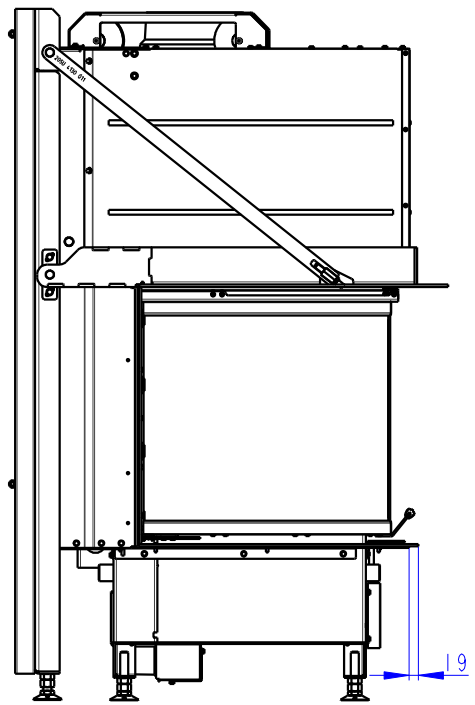

882LG21K1

*K1 is met standaard gemonteerd 5 mm inbouwkader horizontaal aan de bovenzijde (RAM15)

- (A) Zastavbovy rozmer / In-built dimension / Baumaße
- (B) Litinový odvod kouře / Cast iron spigot / Der gusseiserne Rauchabgang
- (C) Centralni privod vzduchu / Central air inlet / Zentralluftzufuhr
- (D) Primarni a sekundarni vzduch / Primary and secondary air / Primärluft und Sekundärluft
- (L) Volna plocha proskleni / Free glass area / Freie Glassichtfläche

882LG21K1
882LGRAM13

882LG21K1
882LGRAM14

882LG21
90AIRBOX02