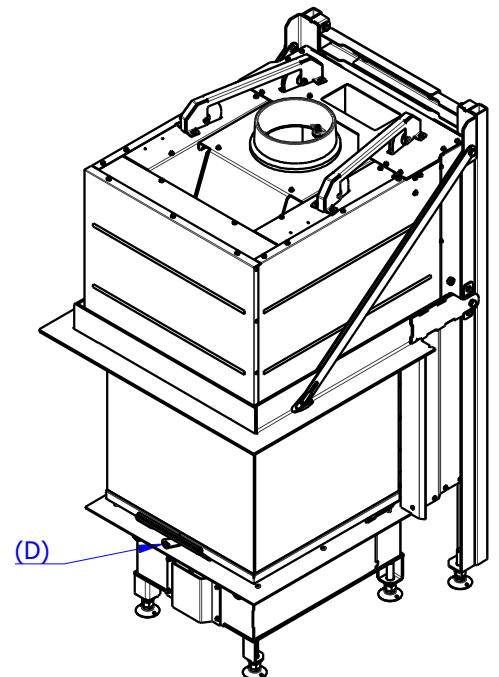

882LG21K1

*K1 is met standaard gemonteerd 5 mm inbouwkader horizontaal aan de bovenzijde (RAM15)

- (A) Zastavbovy rozmer / In-built dimension / Baumaße
- (B) Litinový odvod kouře / Cast iron spigot / Der gusseiserne Rauchabgang
- (C) Centralni privod vzduchu / Central air inlet / Zentralluftzufuhr
- (D) Primarni a sekundarni vzduch / Primary and secondary air / Primärluft und Sekundärluft
- (L) Volna plocha proskleni / Free glass area / Freie Glassichtfläche