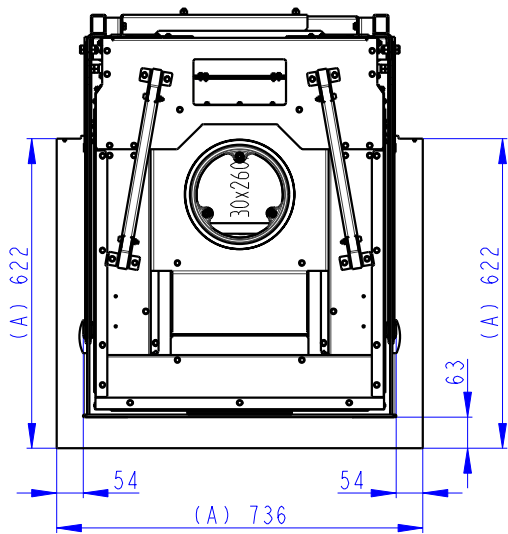

882LG21K1
882LGRAM14