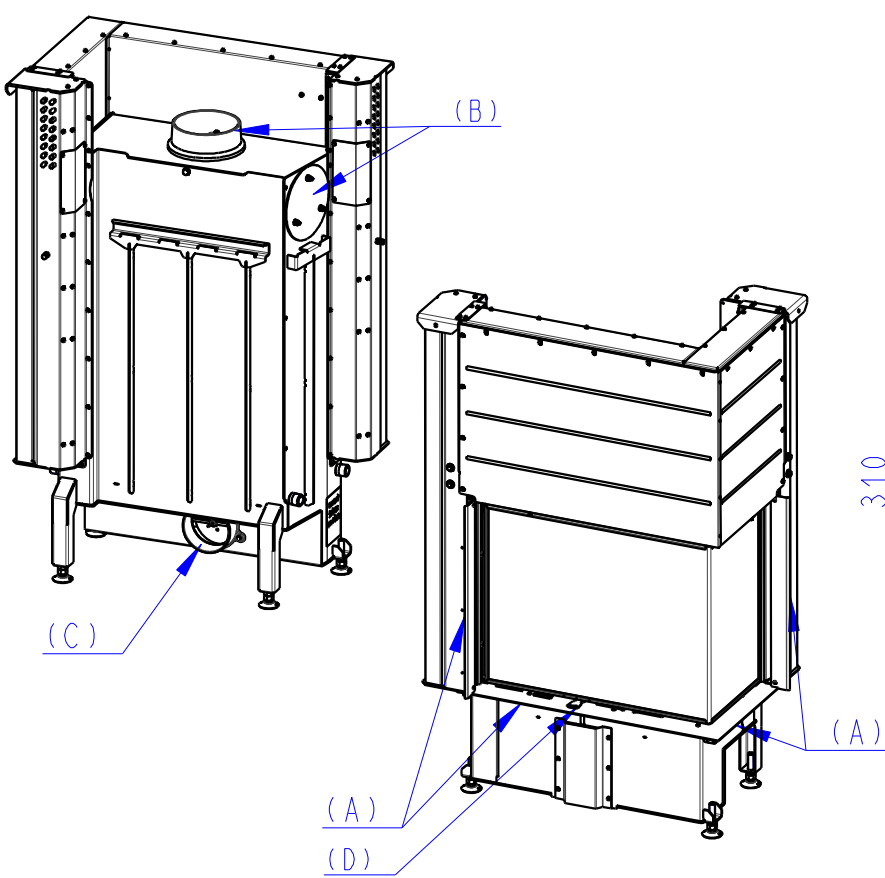

Rozměry v mm
Maße in mm
Dimensions in mm

853LG21
293kg

- (A) Zastavbovy rozmer / Baumaße / In-built dimension
 (B) Litinový odvod kouře / Cast iron spigot / Der gusseiserne Rauchabgang
 (C) Centralni privod vzduchu / Central air inlet / Zentralluftzufuhr
 (D) Primarni a sekundarni vzduch / Primary and secondary air / Primärluft und Sekundärluft