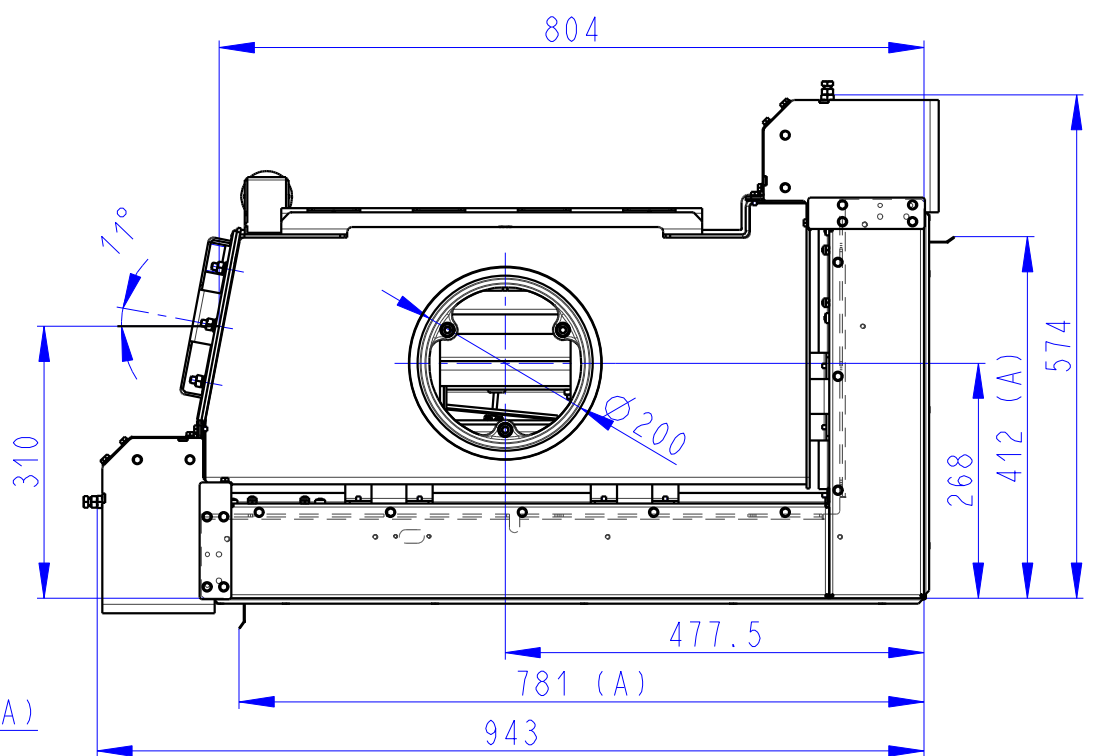

Rozměry v mm
Maße in mm
Dimensions in mm

853LG21
293kg

- (A) Zastavbovy rozmer / Baumaße / In-built dimension
 (B) Litinový odvod kouře / Cast iron spigot / Der gusseiserne Rauchabgang
 (C) Centralni privod vzduchu / Central air inlet / Zentralluftzufuhr
 (D) Primarni a sekundarni vzduch / Primary and secondary air / Primärluft und Sekundärluft