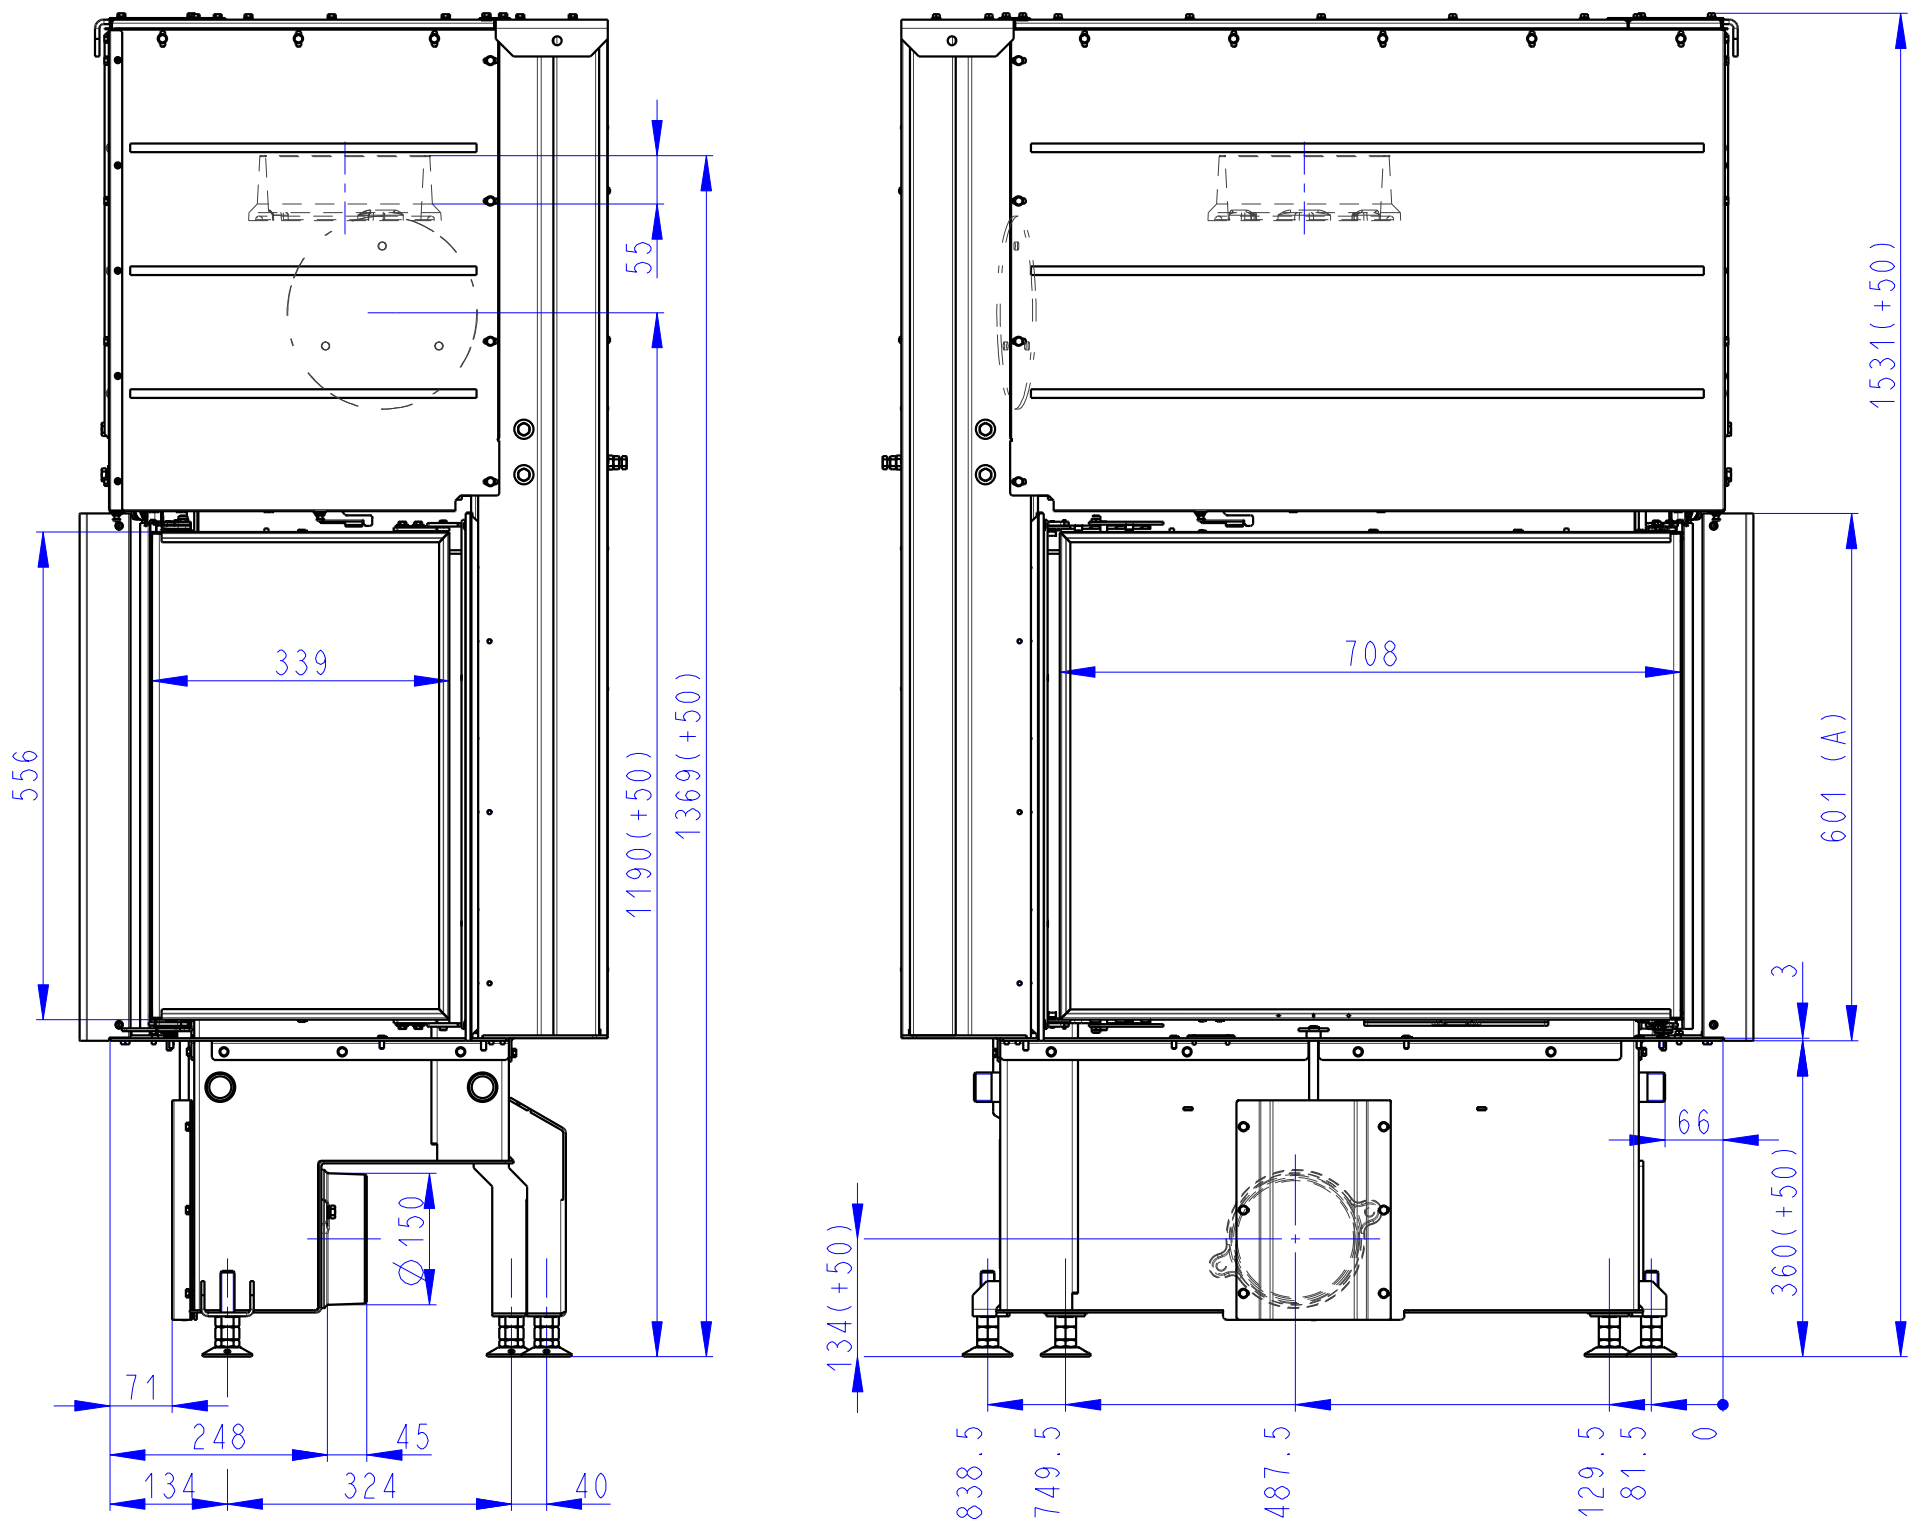

Rozměry v mm
Maße in mm
Dimensions in mm

853LG21
293kg

- (A) Zastavbovy rozmer / Baumaße / In-built dimension
 (B) Litinový odvod kouře / Cast iron spigot / Der gusseiserne Rauchabgang
 (C) Centralni privod vzduchu / Central air inlet / Zentralluftzufuhr
 (D) Primarni a sekundarni vzduch / Primary and secondary air / Primärluft und Sekundärluft