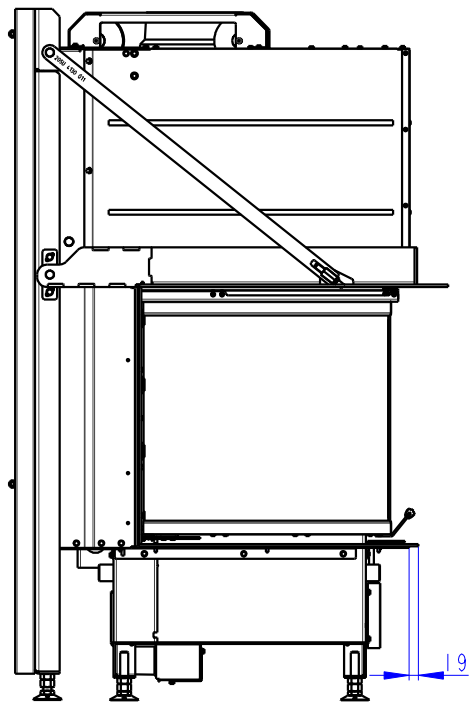

882LG21K1
882LGRAM13