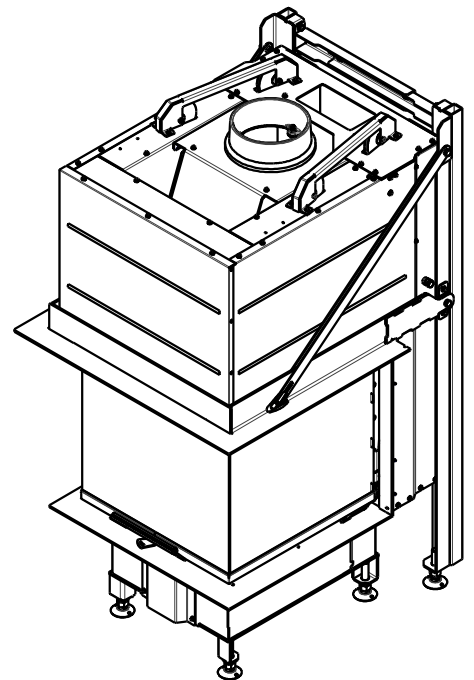

882LG21K1
882LGRAM13