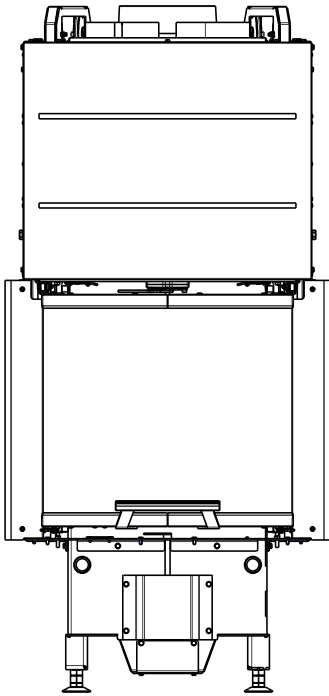

882LG21

- (A) Zastavbovy rozmer / In-built dimension / Baumaße
- (B) Litinový odvod kouře / Cast iron spigot / Der gusseiserne Rauchabgang
- (C) Centralni privod vzduchu / Central air inlet / Zentralluftzufuhr
- (D) Primarni a sekundarni vzduch / Primary and secondary air / Primärluft und Sekundärluft
- (L) Volna plocha proskleni / Free glass area / Freie Glassichtfläche

882LG21
90AIRBOX02

882LG21
882LGKON01

882LG21K1

*K1 is met standaard gemonteerd 5 mm inbouwkader horizontaal aan de bovenzijde(RAM15)

- (A) Zastavbovy rozmer / In-built dimension / Baumaße
- (B) Litinový odvod kouře / Cast iron spigot / Der gusseiserne Rauchabgang
- (C) Centralni privod vzduchu / Central air inlet / Zentralluftzufuhr
- (D) Primarni a sekundarni vzduch / Primary and secondary air / Primärluft und Sekundärluft
- (L) Volna plocha proskleni / Free glass area / Freie Glassichtfläche