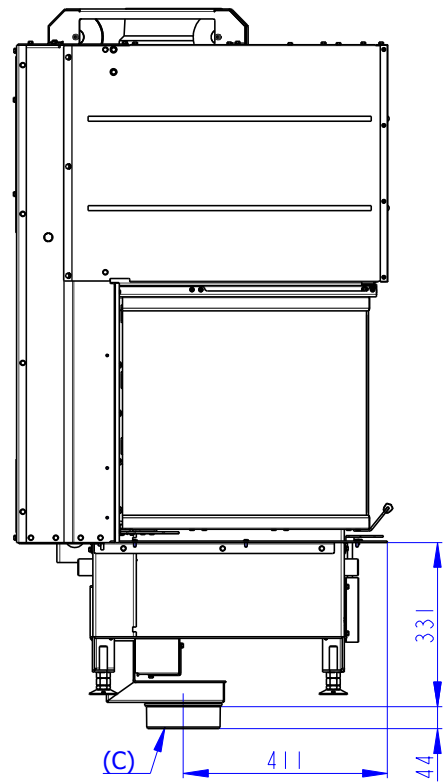

882LG21

- (A) Zastavbovy rozmer / In-built dimension / Baumaße
- (B) Litinový odvod kouře / Cast iron spigot / Der gusseiserne Rauchabgang
- (C) Centralni privod vzduchu / Central air inlet / Zentralluftzufuhr
- (D) Primarni a sekundarni vzduch / Primary and secondary air / Primärluft und Sekundärluft
- (L) Volna plocha proskleni / Free glass area / Freie Glassichtfläche

882LG21
90AIRBOX02

882LG21
882LGKON01

882LG21K1

*K1 is met standaard gemonteerd 5 mm inbouwkader horizontaal aan de bovenzijde(RAM15)

- (A) Zastavbovy rozmer / In-built dimension / Baumaße
- (B) Litinový odvod kouře / Cast iron spigot / Der gusseiserne Rauchabgang
- (C) Centralni privod vzduchu / Central air inlet / Zentralluftzufuhr
- (D) Primarni a sekundarni vzduch / Primary and secondary air / Primärluft und Sekundärluft
- (L) Volna plocha proskleni / Free glass area / Freie Glassichtfläche