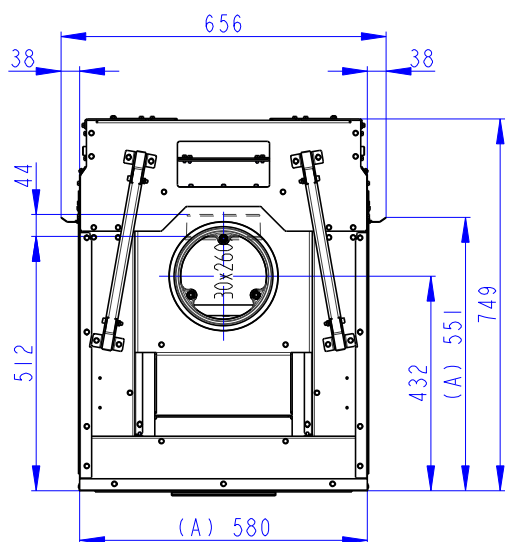

882LG21

- (A) Zastavbovy rozmer / In-built dimension / Baumaße
- (B) Litinový odvod kouře / Cast iron spigot / Der gusseiserne Rauchabgang
- (C) Centralni privod vzduchu / Central air inlet / Zentralluftzufuhr
- (D) Primarni a sekundarni vzduch / Primary and secondary air / Primärluft und Sekundärluft
- (L) Volna plocha proskleni / Free glass area / Freie Glassichtfläche

882LG21
90AIRBOX02

882LG21
882LGKON01

882LG21K1

*K1 is met standaard gemonteerd 5 mm inbouwkader horizontaal aan de bovenzijde(RAM15)

- (A) Zastavbovy rozmer / In-built dimension / Baumaße
- (B) Litinový odvod kouře / Cast iron spigot / Der gusseiserne Rauchabgang
- (C) Centralni privod vzduchu / Central air inlet / Zentralluftzufuhr
- (D) Primarni a sekundarni vzduch / Primary and secondary air / Primärluft und Sekundärluft
- (L) Volna plocha proskleni / Free glass area / Freie Glassichtfläche