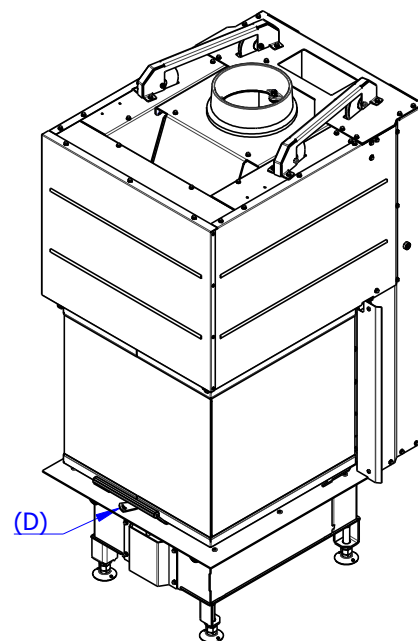

882LG21

- (A) Zastavbovy rozmer / In-built dimension / Baumaße
- (B) Litinový odvod kouře / Cast iron spigot / Der gusseiserne Rauchabgang
- (C) Centralni privod vzduchu / Central air inlet / Zentralluftzufuhr
- (D) Primarni a sekundarni vzduch / Primary and secondary air / Primärluft und Sekundärluft
- (L) Volna plocha proskleni / Free glass area / Freie Glassichtfläche

882LG21
90AIRBOX02

882LG21
882LGKON01

882LG21K1

*K1 is met standaard gemonteerd 5 mm inbouwkader horizontaal aan de bovenzijde(RAM15)

- (A) Zastavbovy rozmer / In-built dimension / Baumaße
- (B) Litinový odvod kouře / Cast iron spigot / Der gusseiserne Rauchabgang
- (C) Centralni privod vzduchu / Central air inlet / Zentralluftzufuhr
- (D) Primarni a sekundarni vzduch / Primary and secondary air / Primärluft und Sekundärluft
- (L) Volna plocha proskleni / Free glass area / Freie Glassichtfläche