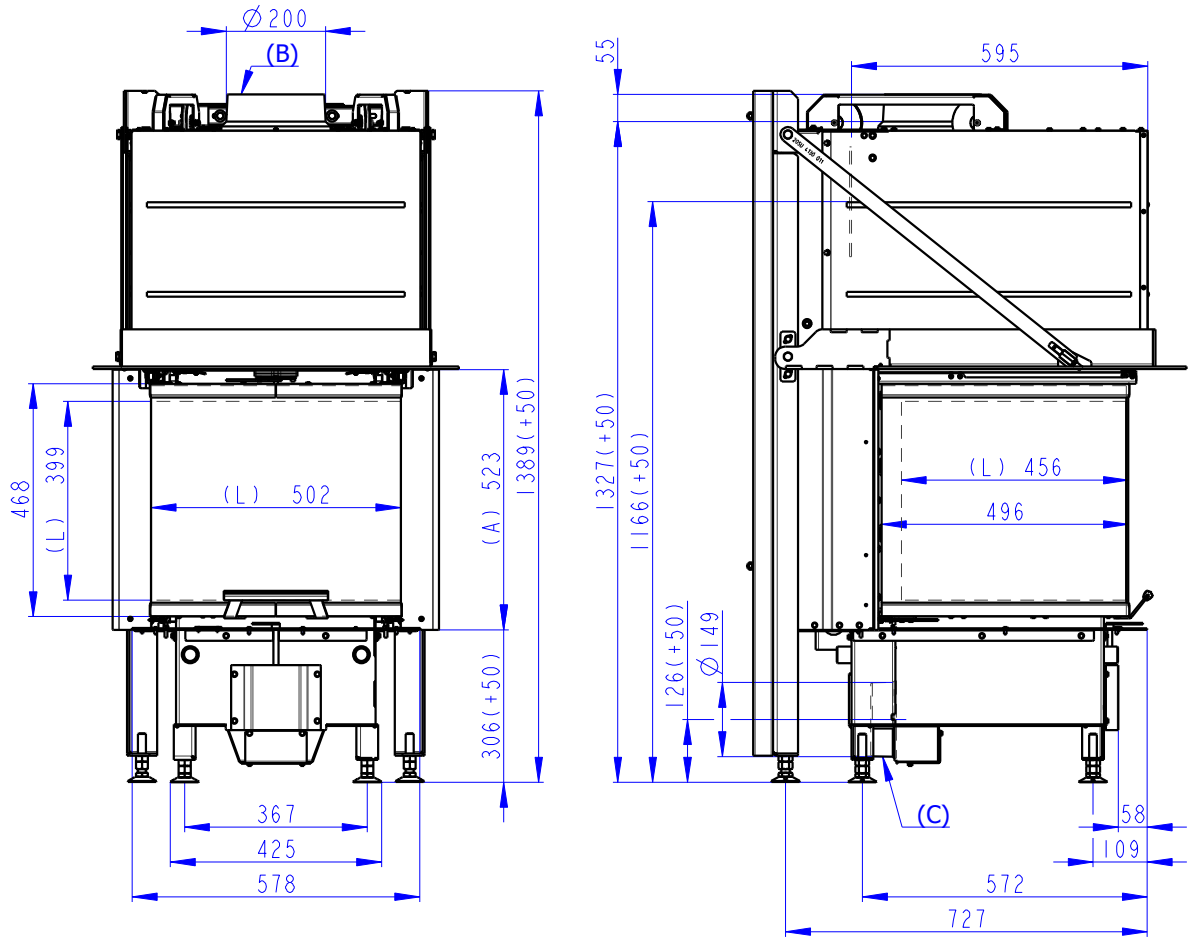

882LG21

- (A) Zastavbovy rozmer / In-built dimension / Baumaße
- (B) Litinový odvod kouře / Cast iron spigot / Der gusseiserne Rauchabgang
- (C) Centralni privod vzduchu / Central air inlet / Zentralluftzufuhr
- (D) Primarni a sekundarni vzduch / Primary and secondary air / Primärluft und Sekundärluft
- (L) Volna plocha proskleni / Free glass area / Freie Glassichtfläche

882LG21
90AIRBOX02

882LG21
882LGKON01

882LG21K1

*K1 is met standaard gemonteerd 5 mm inbouwkader horizontaal aan de bovenzijde(RAM15)

- (A) Zastavbovy rozmer / In-built dimension / Baumaße
- (B) Litinový odvod kouře / Cast iron spigot / Der gusseiserne Rauchabgang
- (C) Centralni privod vzduchu / Central air inlet / Zentralluftzufuhr
- (D) Primarni a sekundarni vzduch / Primary and secondary air / Primärluft und Sekundärluft
- (L) Volna plocha proskleni / Free glass area / Freie Glassichtfläche

882LG21K1
882LGRAM13

882LG21K1
882LGRAM14