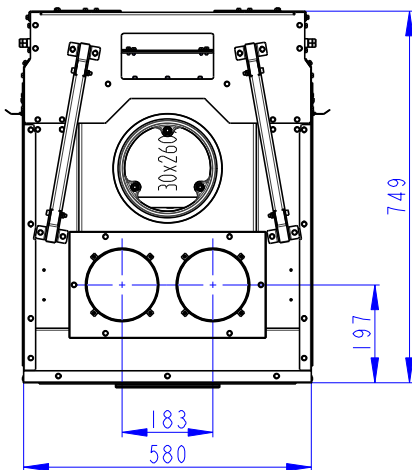

882LG21

- (A) Zastavbovy rozmer / In-built dimension / Baumaße
- (B) Litinový odvod kouře / Cast iron spigot / Der gusseiserne Rauchabgang
- (C) Centralni privod vzduchu / Central air inlet / Zentralluftzufuhr
- (D) Primarni a sekundarni vzduch / Primary and secondary air / Primärluft und Sekundärluft
- (L) Volna plocha proskleni / Free glass area / Freie Glassichtfläche

882LG21
90AIRBOX02

882LG21
882LGKON01

882LG21K1

*K1 is met standaard gemonteerd 5 mm inbouwkader horizontaal aan de bovenzijde(RAM15)

- (A) Zastavbovy rozmer / In-built dimension / Baumaße
- (B) Litinový odvod kouře / Cast iron spigot / Der gusseiserne Rauchabgang
- (C) Centralni privod vzduchu / Central air inlet / Zentralluftzufuhr
- (D) Primarni a sekundarni vzduch / Primary and secondary air / Primärluft und Sekundärluft
- (L) Volna plocha proskleni / Free glass area / Freie Glassichtfläche