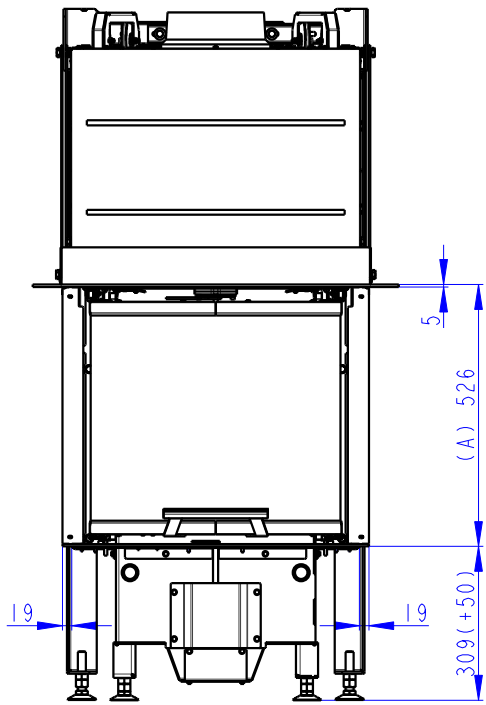

882LG21K1
882LGRAM13