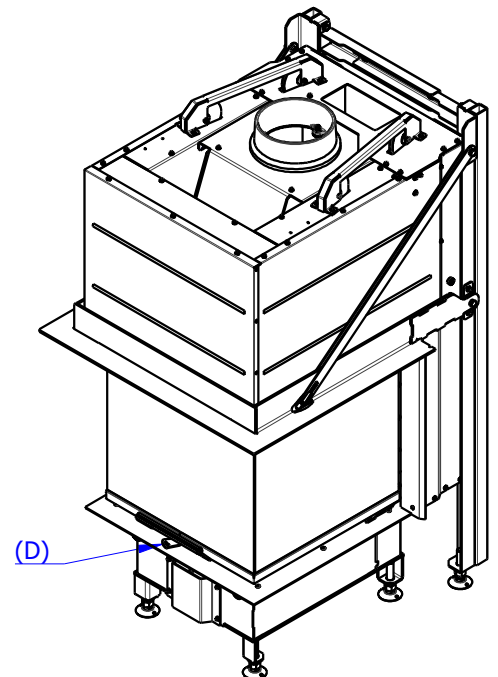

882LG21

- (A) Zastavbovy rozmer / In-built dimension / Baumaße
- (B) Litinový odvod kouře / Cast iron spigot / Der gusseiserne Rauchabgang
- (C) Centralni privod vzduchu / Central air inlet / Zentralluftzufuhr
- (D) Primarni a sekundarni vzduch / Primary and secondary air / Primärluft und Sekundärluft
- (L) Volna plocha proskleni / Free glass area / Freie Glassichtfläche

882LG21
90AIRBOX02

882LG21
882LGKON01

882LG21K1

*K1 is met standaard gemonteerd 5 mm inbouwkader horizontaal aan de bovenzijde(RAM15)

- (A) Zastavbovy rozmer / In-built dimension / Baumaße
- (B) Litinový odvod kouře / Cast iron spigot / Der gusseiserne Rauchabgang
- (C) Centralni privod vzduchu / Central air inlet / Zentralluftzufuhr
- (D) Primarni a sekundarni vzduch / Primary and secondary air / Primärluft und Sekundärluft
- (L) Volna plocha proskleni / Free glass area / Freie Glassichtfläche