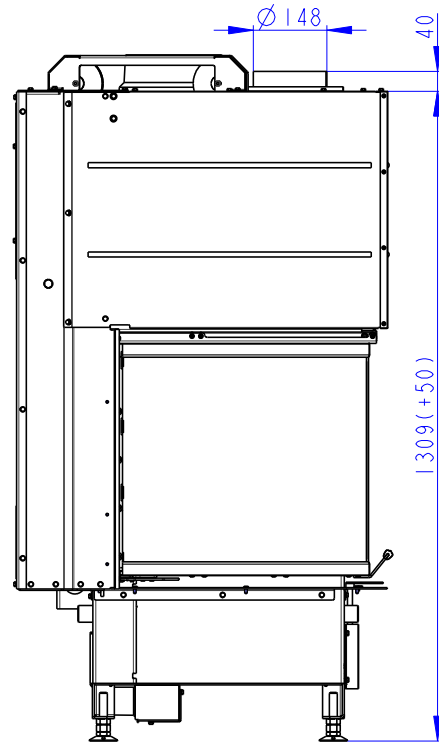

882LG21

- (A) Zastavbovy rozmer / In-built dimension / Baumaße
- (B) Litinový odvod kouře / Cast iron spigot / Der gusseiserne Rauchabgang
- (C) Centralni privod vzduchu / Central air inlet / Zentralluftzufuhr
- (D) Primarni a sekundarni vzduch / Primary and secondary air / Primärluft und Sekundärluft
- (L) Volna plocha proskleni / Free glass area / Freie Glassichtfläche

882LG21
90AIRBOX02

882LG21
882LGKON01

882LG21K1

*K1 is met standaard gemonteerd 5 mm inbouwkader horizontaal aan de bovenzijde(RAM15)

- (A) Zastavbovy rozmer / In-built dimension / Baumaße
- (B) Litinový odvod kouře / Cast iron spigot / Der gusseiserne Rauchabgang
- (C) Centralni privod vzduchu / Central air inlet / Zentralluftzufuhr
- (D) Primarni a sekundarni vzduch / Primary and secondary air / Primärluft und Sekundärluft
- (L) Volna plocha proskleni / Free glass area / Freie Glassichtfläche