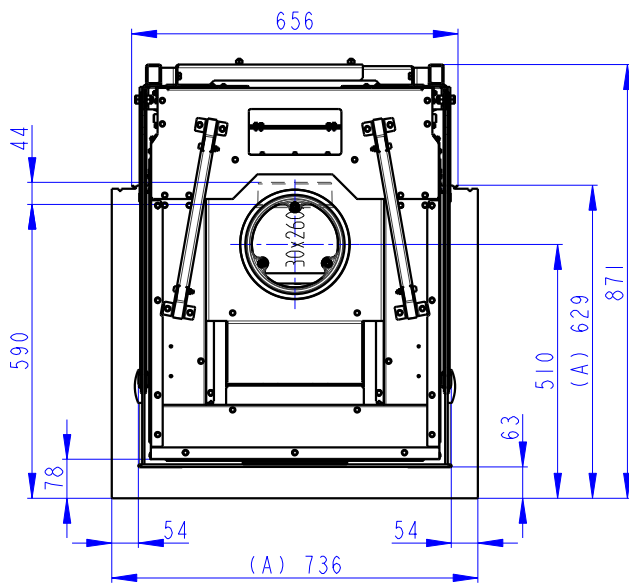

882LG21

- (A) Zastavbovy rozmer / In-built dimension / Baumaße
- (B) Litinový odvod kouře / Cast iron spigot / Der gusseiserne Rauchabgang
- (C) Centralni privod vzduchu / Central air inlet / Zentralluftzufuhr
- (D) Primarni a sekundarni vzduch / Primary and secondary air / Primärluft und Sekundärluft
- (L) Volna plocha proskleni / Free glass area / Freie Glassichtfläche

882LG21
90AIRBOX02

882LG21
882LGKON01

882LG21K1

*K1 is met standaard gemonteerd 5 mm inbouwkader horizontaal aan de bovenzijde(RAM15)

- (A) Zastavbovy rozmer / In-built dimension / Baumaße
- (B) Litinový odvod kouře / Cast iron spigot / Der gusseiserne Rauchabgang
- (C) Centralni privod vzduchu / Central air inlet / Zentralluftzufuhr
- (D) Primarni a sekundarni vzduch / Primary and secondary air / Primärluft und Sekundärluft
- (L) Volna plocha proskleni / Free glass area / Freie Glassichtfläche