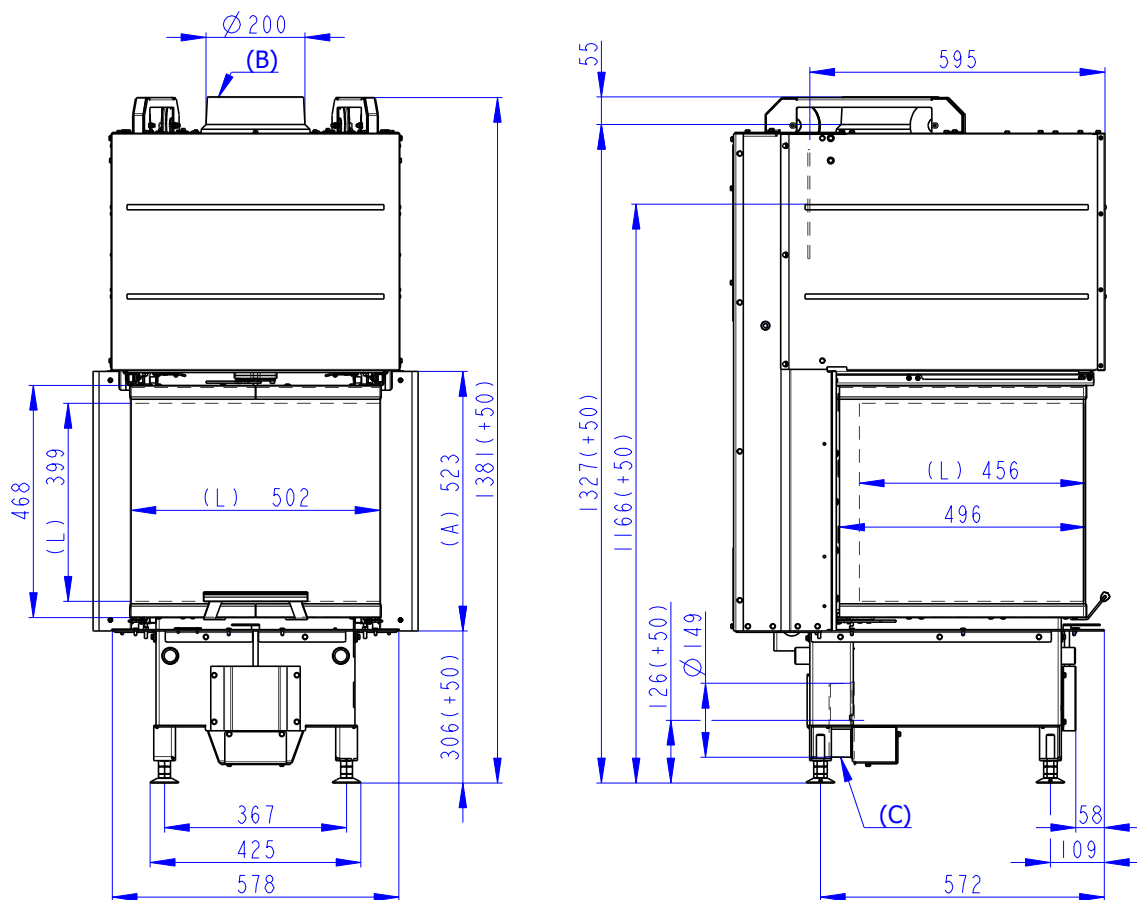

882LG21

- (A) Zastavbovy rozmer / In-built dimension / Baumaße
- (B) Litinový odvod kouře / Cast iron spigot / Der gusseiserne Rauchabgang
- (C) Centralni privod vzduchu / Central air inlet / Zentralluftzufuhr
- (D) Primarni a sekundarni vzduch / Primary and secondary air / Primärluft und Sekundärluft
- (L) Volna plocha proskleni / Free glass area / Freie Glassichtfläche

882LG21
90AIRBOX02

882LG21
882LGKON01

882LG21K1

*K1 is met standaard gemonteerd 5 mm inbouwkader horizontaal aan de bovenzijde(RAM15)

- (A) Zastavbovy rozmer / In-built dimension / Baumaße
- (B) Litinový odvod kouře / Cast iron spigot / Der gusseiserne Rauchabgang
- (C) Centralni privod vzduchu / Central air inlet / Zentralluftzufuhr
- (D) Primarni a sekundarni vzduch / Primary and secondary air / Primärluft und Sekundärluft
- (L) Volna plocha proskleni / Free glass area / Freie Glassichtfläche

882LG21K1
882LGRAM13

882LG21K1
882LGRAM14