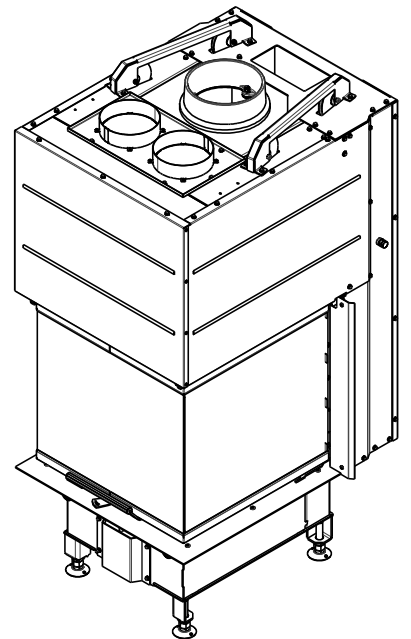

882LG21

- (A) Zastavbovy rozmer / In-built dimension / Baumaße
- (B) Litinový odvod kouře / Cast iron spigot / Der gusseiserne Rauchabgang
- (C) Centralni privod vzduchu / Central air inlet / Zentralluftzufuhr
- (D) Primarni a sekundarni vzduch / Primary and secondary air / Primärluft und Sekundärluft
- (L) Volna plocha proskleni / Free glass area / Freie Glassichtfläche

882LG21
90AIRBOX02

882LG21
882LGKON01

882LG21K1

*K1 is met standaard gemonteerd 5 mm inbouwkader horizontaal aan de bovenzijde(RAM15)

- (A) Zastavbovy rozmer / In-built dimension / Baumaße
- (B) Litinový odvod kouře / Cast iron spigot / Der gusseiserne Rauchabgang
- (C) Centralni privod vzduchu / Central air inlet / Zentralluftzufuhr
- (D) Primarni a sekundarni vzduch / Primary and secondary air / Primärluft und Sekundärluft
- (L) Volna plocha proskleni / Free glass area / Freie Glassichtfläche