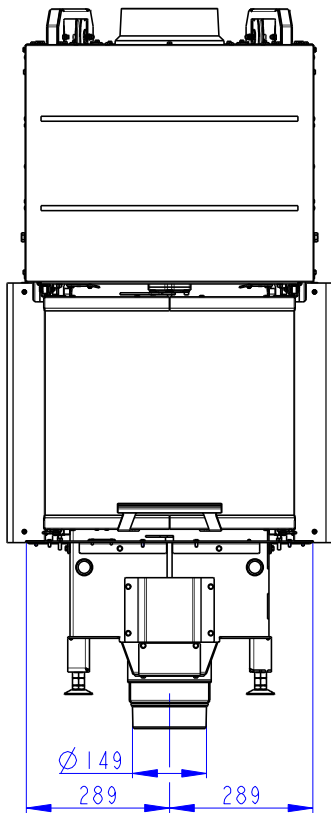

882LG21

- (A) Zastavbovy rozmer / In-built dimension / Baumaße
- (B) Litinový odvod kouře / Cast iron spigot / Der gusseiserne Rauchabgang
- (C) Centralni privod vzduchu / Central air inlet / Zentralluftzufuhr
- (D) Primarni a sekundarni vzduch / Primary and secondary air / Primärluft und Sekundärluft
- (L) Volna plocha proskleni / Free glass area / Freie Glassichtfläche

882LG21
90AIRBOX02

882LG21
882LGKON01

882LG21K1

*K1 is met standaard gemonteerd 5 mm inbouwkader horizontaal aan de bovenzijde(RAM15)

- (A) Zastavbovy rozmer / In-built dimension / Baumaße
- (B) Litinový odvod kouře / Cast iron spigot / Der gusseiserne Rauchabgang
- (C) Centralni privod vzduchu / Central air inlet / Zentralluftzufuhr
- (D) Primarni a sekundarni vzduch / Primary and secondary air / Primärluft und Sekundärluft
- (L) Volna plocha proskleni / Free glass area / Freie Glassichtfläche