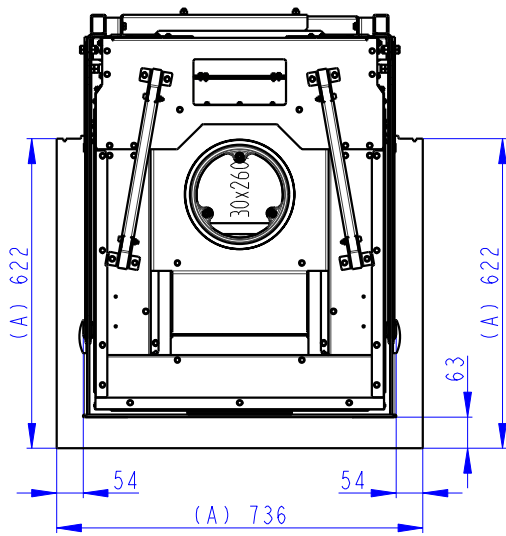

882LG21K1
882LGRAM13