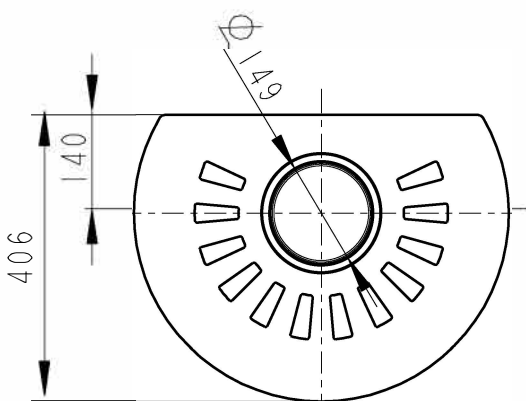

Rozměry v mm  
Maße in mm  
Dimensions in mm

MIAMI

152 kg

Centralni privod vzduchu  
Zentralluftzufuhr  
Central air inlet

Primarni a sekundarni vzduch  
Primarluft und Sekundarluft  
Primary and secondary air