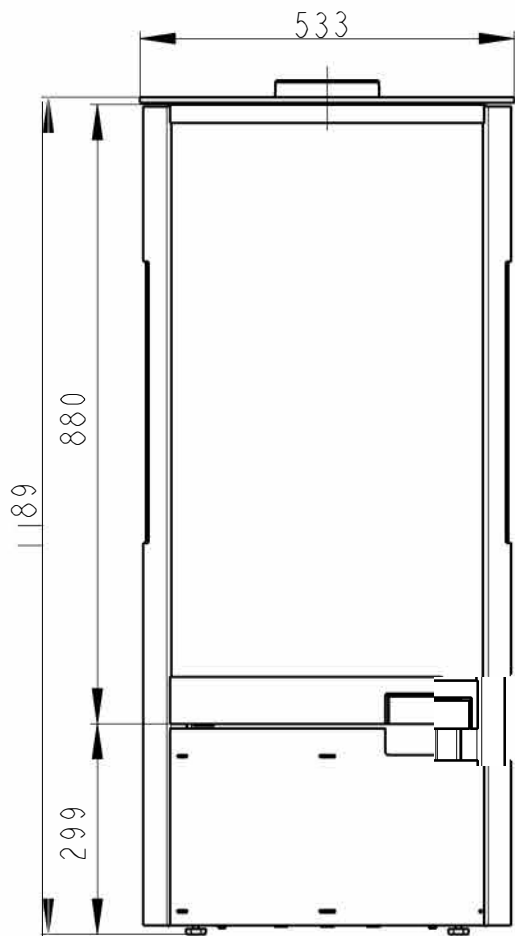

Rozměry v mm  
Maße in mm  
Dimensions in mm

MIAMI

152 kg

Centralni privod vzduchu  
Zentralluftzufuhr  
Central air inlet

Primarni a sekundarni vzduch  
Primarluft und Sekundarluft  
Primary and secondary air