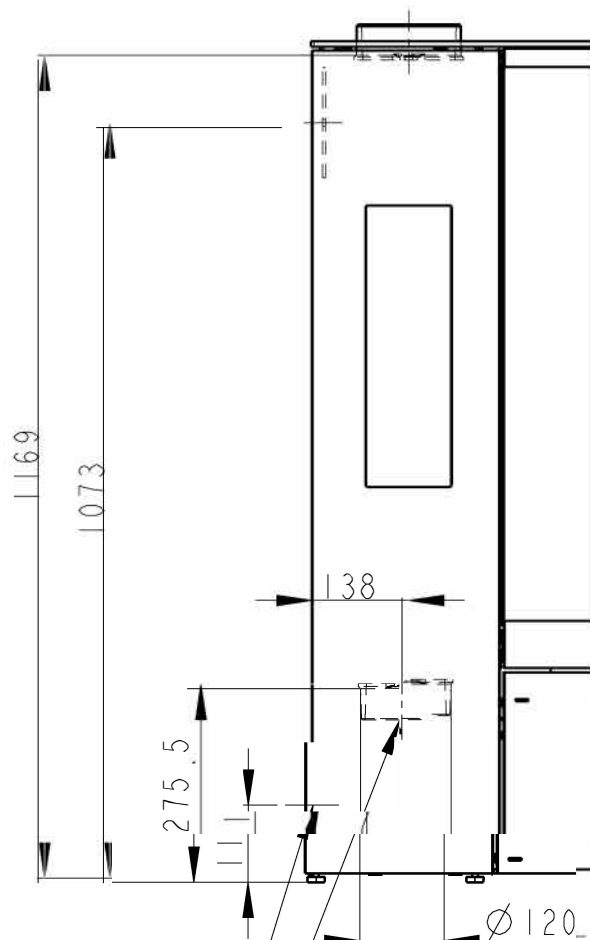

Rozměry v mm  
Maße in mm  
Dimensions in mm

MIAMI

152 kg

Centralni privod vzduchu  
Zentralluftzufuhr  
Central air inlet

Primarni a sekundarni vzduch  
Primarluft und Sekundarluft  
Primary and secondary air