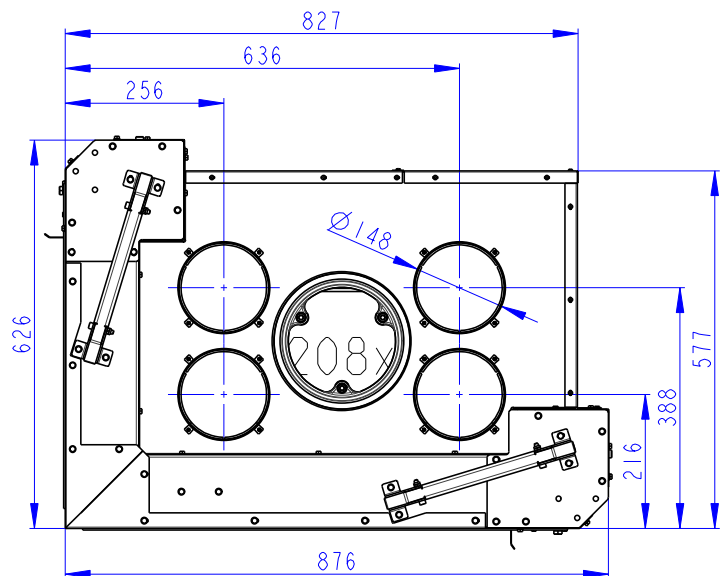

842LG21 842LGKON01

NELZE KOMBINOVAT SE SADAMI AKUMULACI AKKUM KV 02, AKKUM KV 04
UNABLE TO COMBINE WITH ACCUMULATION SETS AKKUM KV 02, AKKUM KV 04
NICHT KOMBINIERBAR MIT SPEICHERSATZ AKKUM KV 02, AKKUM KV 04