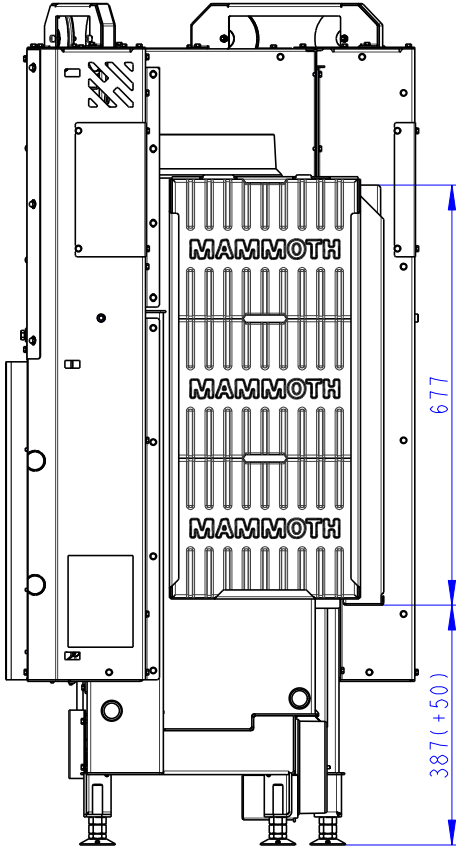

842LG21 90KUMKV02