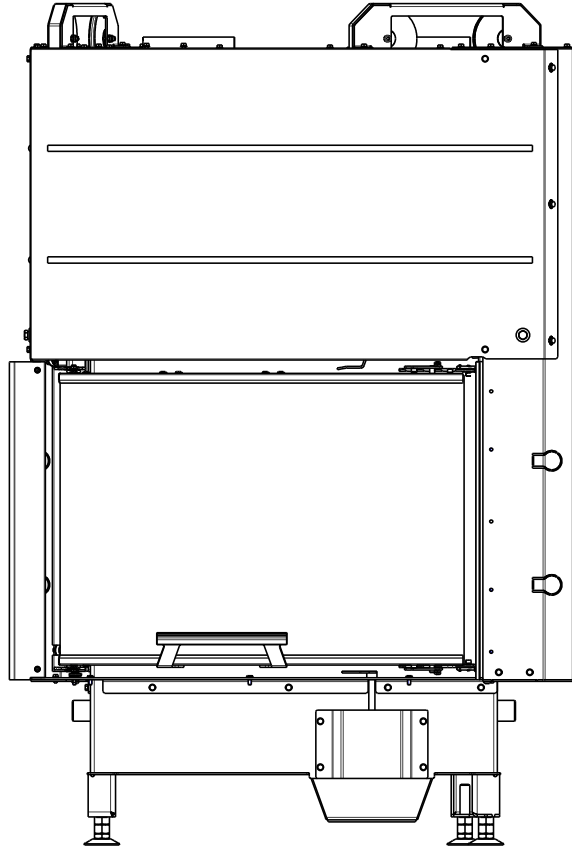

842LG21 842LGKON01

NELZE KOMBINOVAT SE SADAMI AKUMULACI AKKUM KV 02, AKKUM KV 04
UNABLE TO COMBINE WITH ACCUMULATION SETS AKKUM KV 02, AKKUM KV 04
NICHT KOMBINIERBAR MIT SPEICHERSATZ AKKUM KV 02, AKKUM KV 04