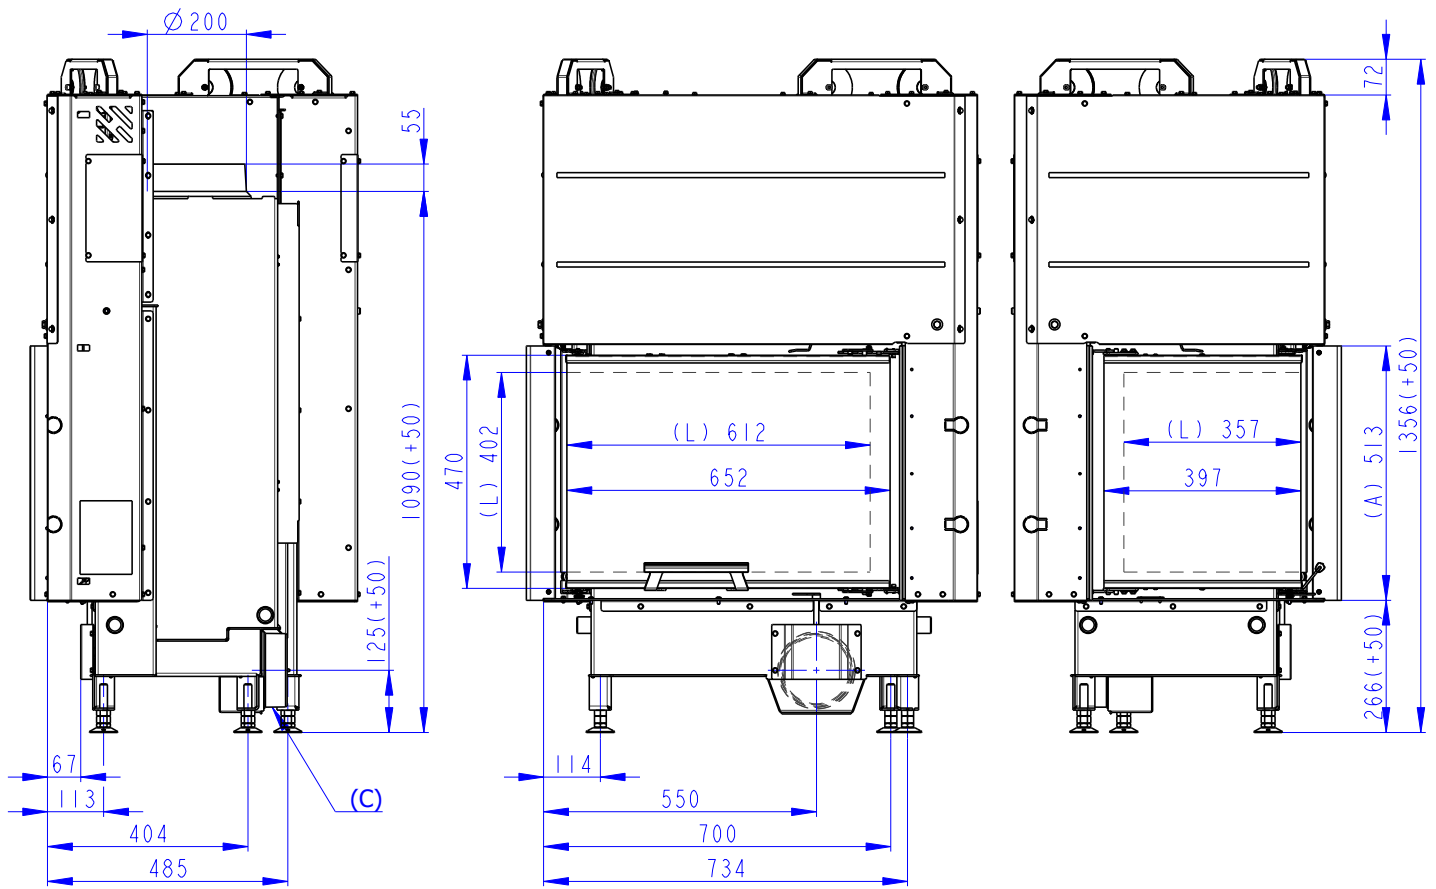

# 842LG21

- (A) Zastavbovy rozmer / In-built dimension / Baumaße
- (B) Litinový odvod kouře / Cast iron spigot / Der gusseiserne Rauchabgang
- (C) Centralni privod vzduchu / Central air inlet / Zentralluftzufuhr
- (D) Primarni a sekundarni vzduch / Primary and secondary air / Primärluft und Sekundärluft
- (L) Volna plocha proskleni / Free glass area / Freie Glassichtfläche

# 842LG21 90AIRBOX02