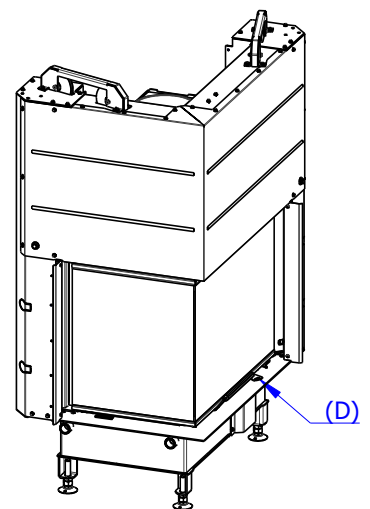

# 842LG21

- (A) Zastavbovy rozmer / In-built dimension / Baumaße
- (B) Litinový odvod kouře / Cast iron spigot / Der gusseiserne Rauchabgang
- (C) Centralni privod vzduchu / Central air inlet / Zentralluftzufuhr
- (D) Primarni a sekundarni vzduch / Primary and secondary air / Primärluft und Sekundärluft
- (L) Volna plocha proskleni / Free glass area / Freie Glassichtfläche

# 842LG21 90AIRBOX02