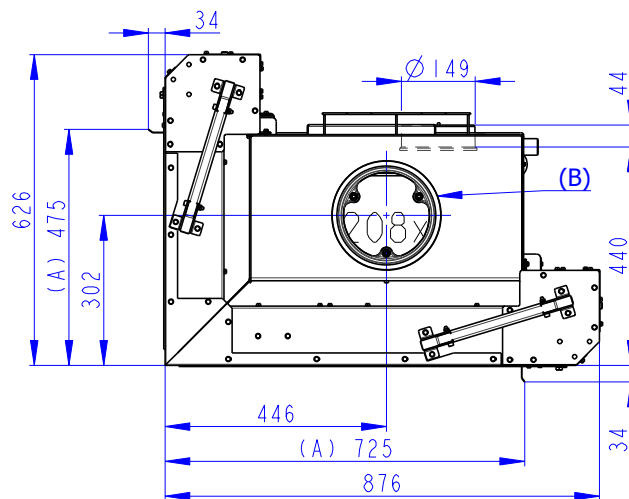

# 842LG21

- (A) Zastavbovy rozmer / In-built dimension / Baumaße
- (B) Litinový odvod kouře / Cast iron spigot / Der gusseiserne Rauchabgang
- (C) Centralni privod vzduchu / Central air inlet / Zentralluftzufuhr
- (D) Primarni a sekundarni vzduch / Primary and secondary air / Primärluft und Sekundärluft
- (L) Volna plocha proskleni / Free glass area / Freie Glassichtfläche