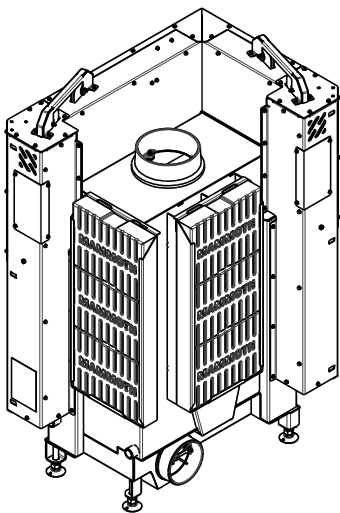

842LG21 90KUMKV02