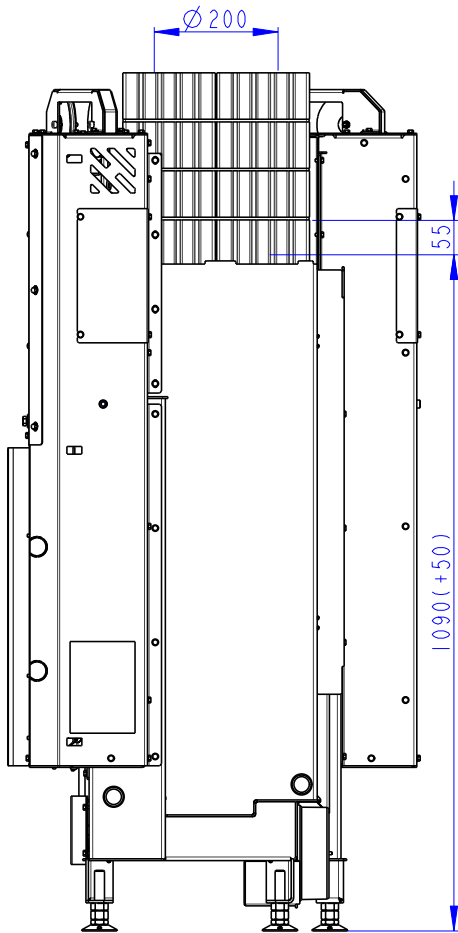

842LG21 90KUMKV04