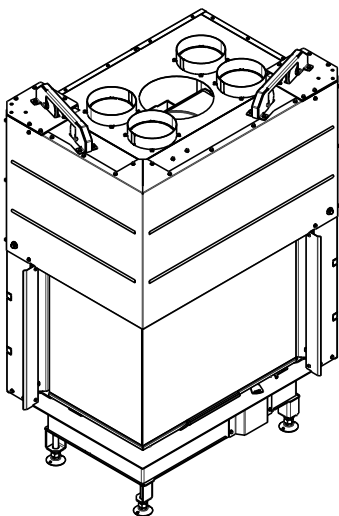

842LG21 842LGKON01

NELZE KOMBINOVAT SE SADAMI AKUMULACI AKKUM KV 02, AKKUM KV 04
UNABLE TO COMBINE WITH ACCUMULATION SETS AKKUM KV 02, AKKUM KV 04
NICHT KOMBINIERBAR MIT SPEICHERSATZ AKKUM KV 02, AKKUM KV 04