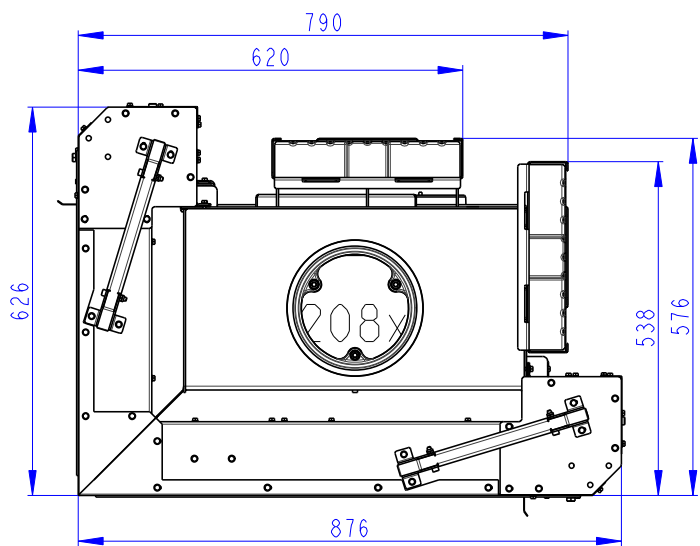

842LG21 90KUMKV02