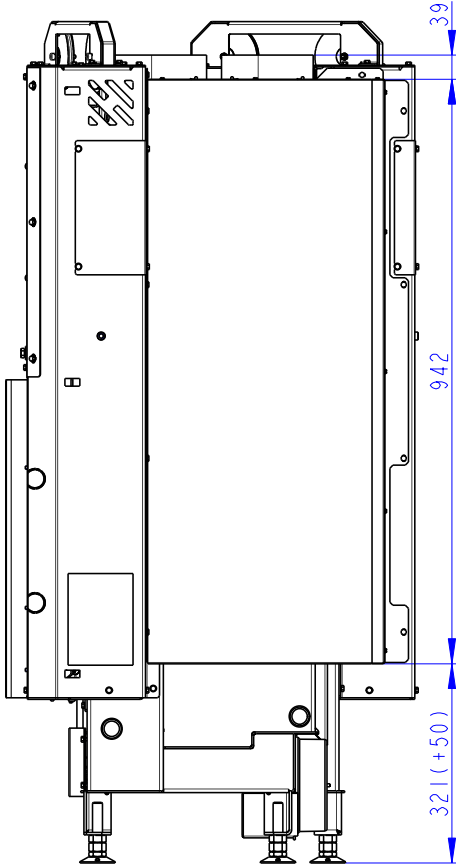

842LG21 842LGKON01

NELZE KOMBINOVAT SE SADAMI AKUMULACI AKKUM KV 02, AKKUM KV 04
UNABLE TO COMBINE WITH ACCUMULATION SETS AKKUM KV 02, AKKUM KV 04
NICHT KOMBINIERBAR MIT SPEICHERSATZ AKKUM KV 02, AKKUM KV 04