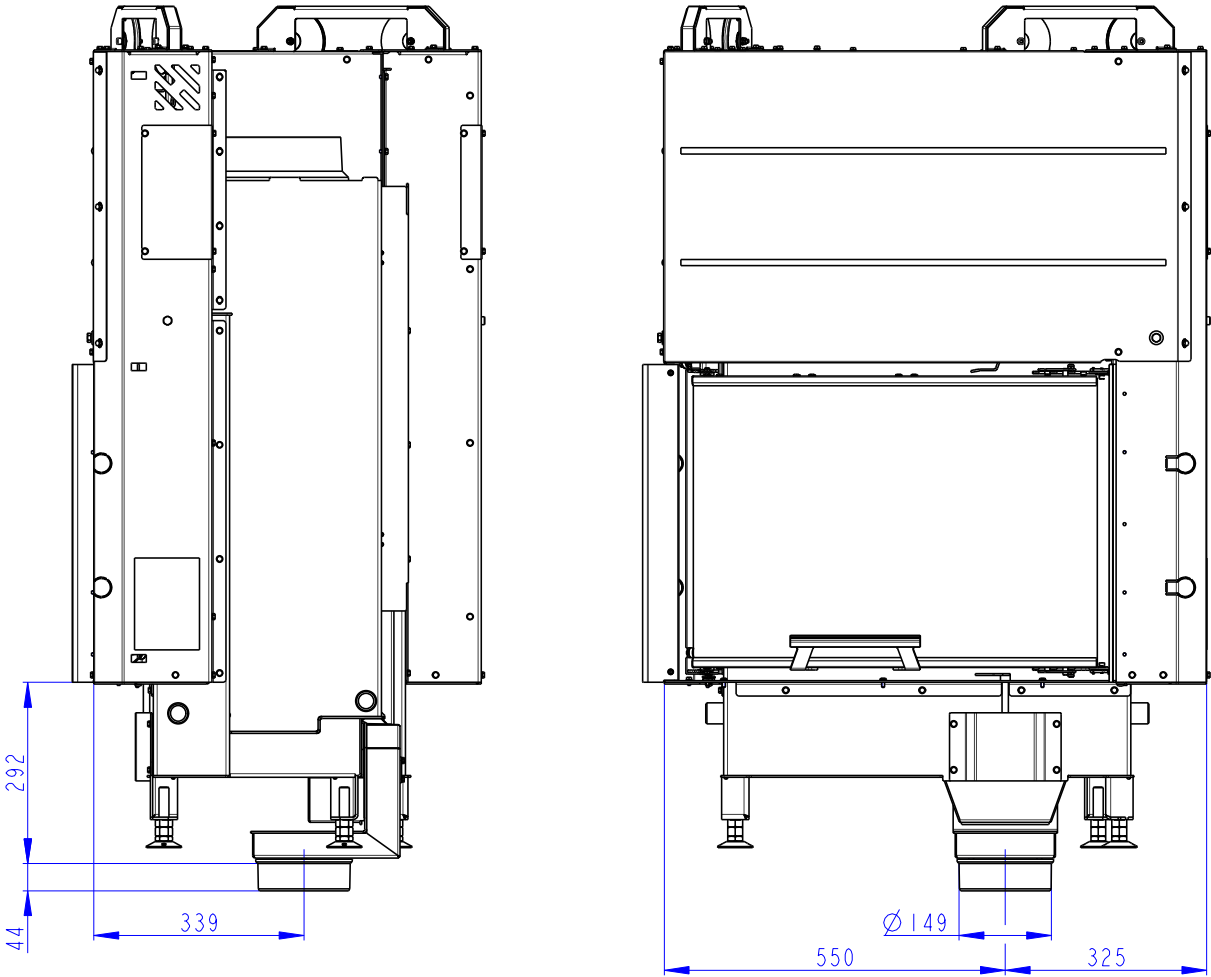

# 842LG21

- (A) Zastavbovy rozmer / In-built dimension / Baumaße
- (B) Litinový odvod kouře / Cast iron spigot / Der gusseiserne Rauchabgang
- (C) Centralni privod vzduchu / Central air inlet / Zentralluftzufuhr
- (D) Primarni a sekundarni vzduch / Primary and secondary air / Primärluft und Sekundärluft
- (L) Volna plocha proskleni / Free glass area / Freie Glassichtfläche

# 842LG21 90AIRBOX02