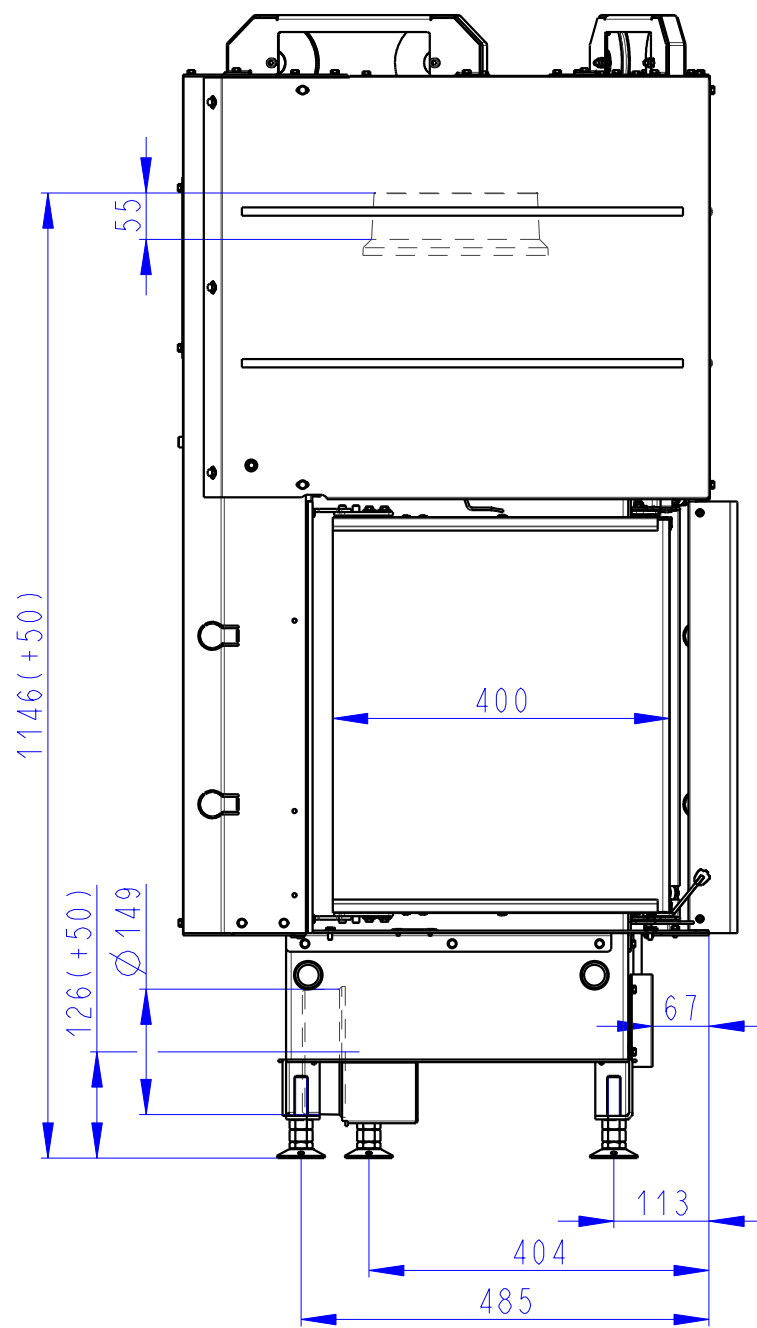

Rozměry v mm
 Maße in mm
 Dimensions in mm

842LF01

260 kg

Litiny odvod kouře
 Cast iron spigot
 Der gusseiserne Rauchabgang

Centralni prived vzduchu
 Central air inlet
 Zentralluftzufuhr

Primarni a sekundarni vzduch
 Primary and secondary air
 Primärluft und Sekundärluft