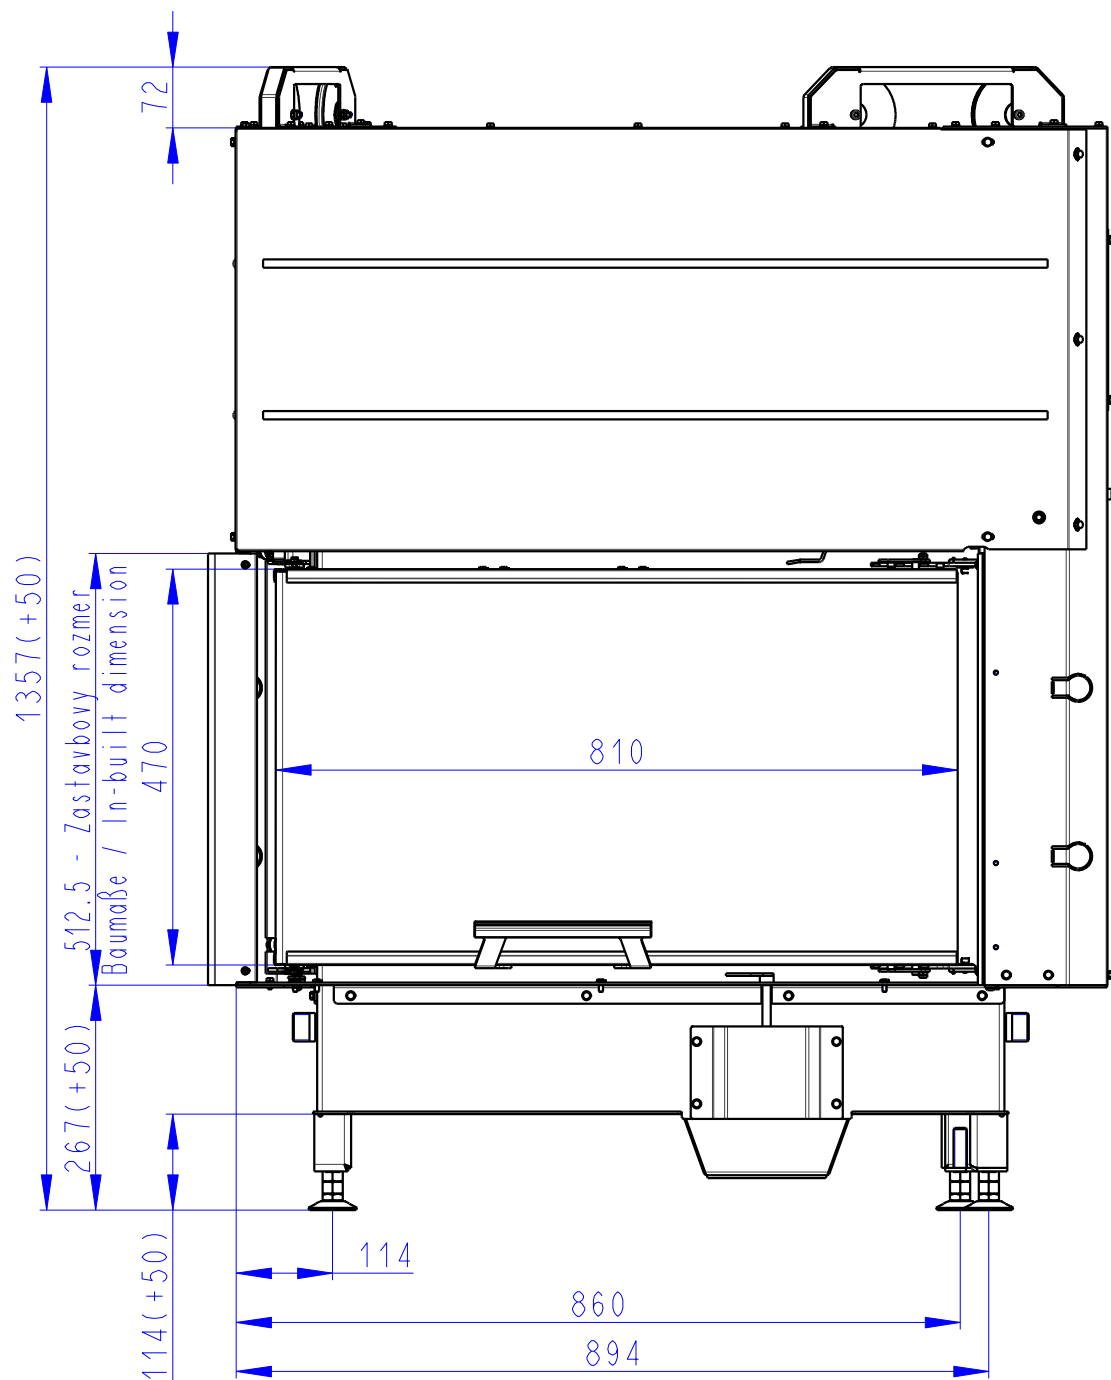

Rozměry v mm
 Maße in mm
 Dimensions in mm

842LF01

260 kg

Litiny odvod kouře
 Cast iron spigot
 Der gusseiserne Rauchabgang

Centralni prived vzduchu
 Central air inlet
 Zentralluftzufuhr

Primarni a sekundarni vzduch
 Primary and secondary air
 Primärluft und Sekundärluft