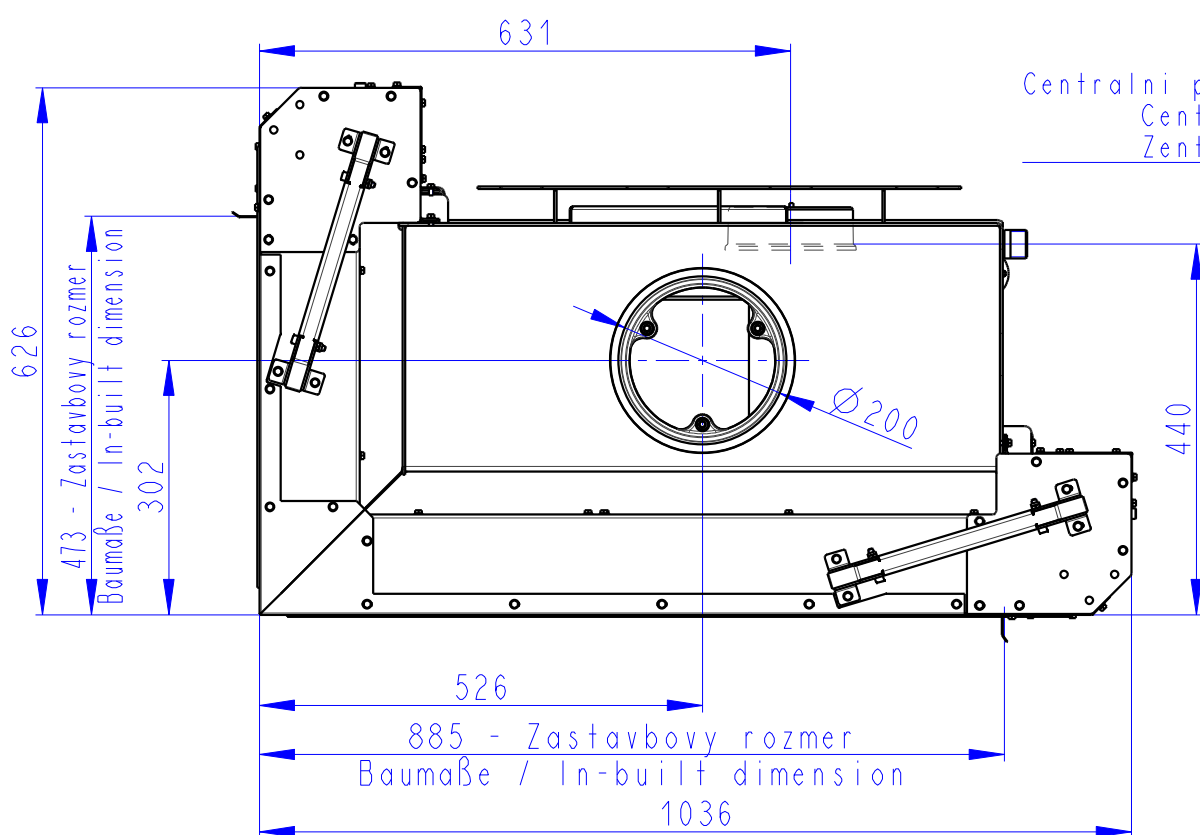

Rozměry v mm
 Maße in mm
 Dimensions in mm

842LF01

260 kg

Litiny odvod kouře
 Cast iron spigot
 Der gusseiserne Rauchabgang

Centralni prived vzduchu
 Central air inlet
 Zentralluftzufuhr

Primarni a sekundarni vzduch
 Primary and secondary air
 Primärluft und Sekundärluft