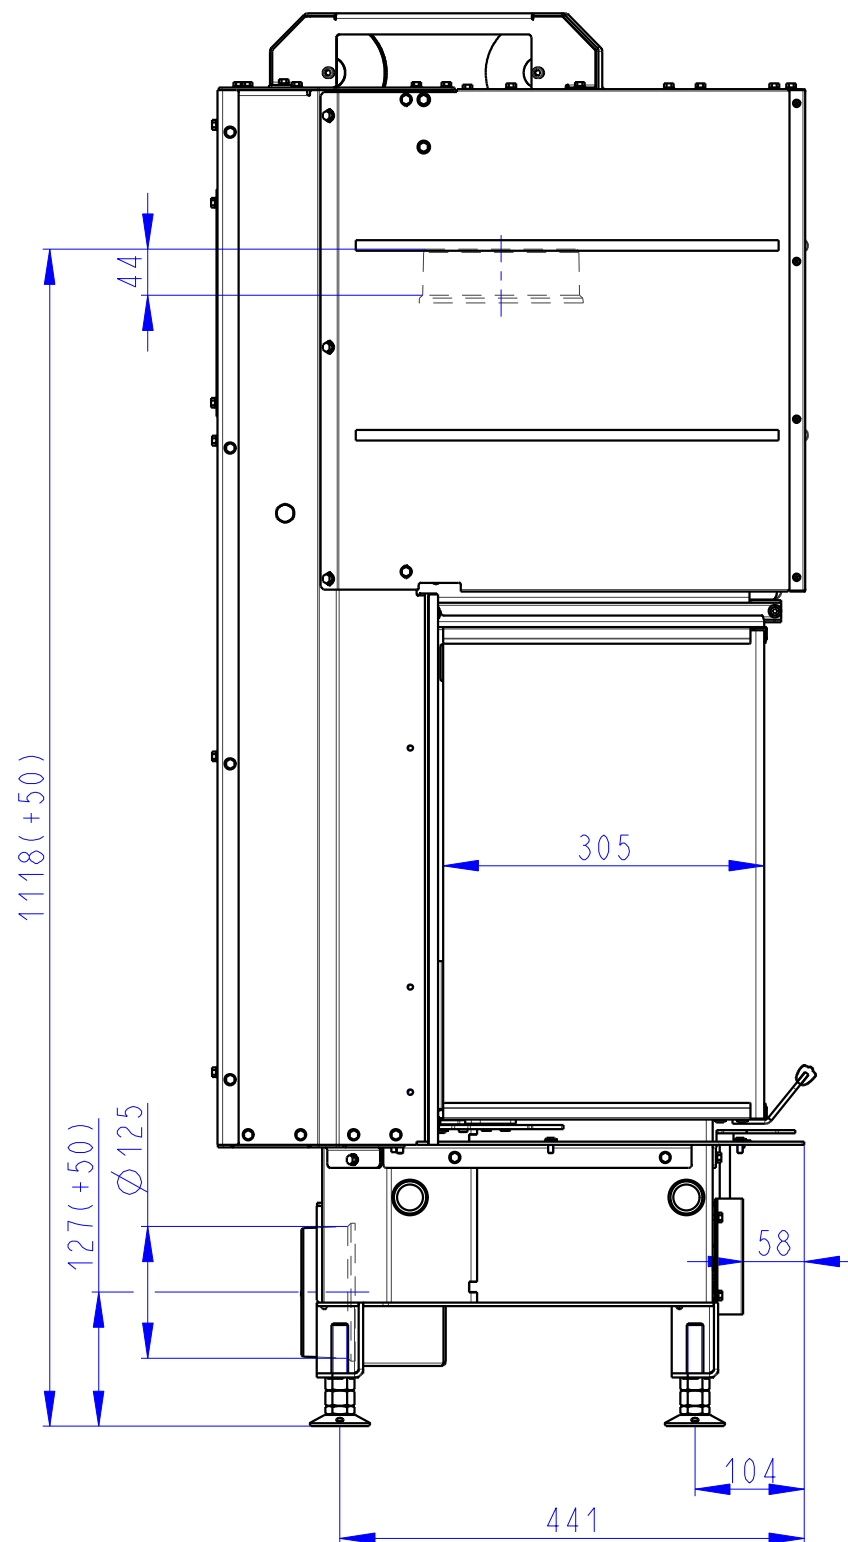

Rozmery v mm  
 Maße in mm  
 Dimensions in mm

832LE01  
 180kg

Litiny odvod koure  
 Cast iron spigot  
 Der gusseiserne Rauchabgang

Centralni privod vzduchu  
 Central air inlet  
 Zentralluftzufuhr

Primarni a sekundarni vzduch  
 Primärluft und Sekundärluft  
 Primary and secondary air