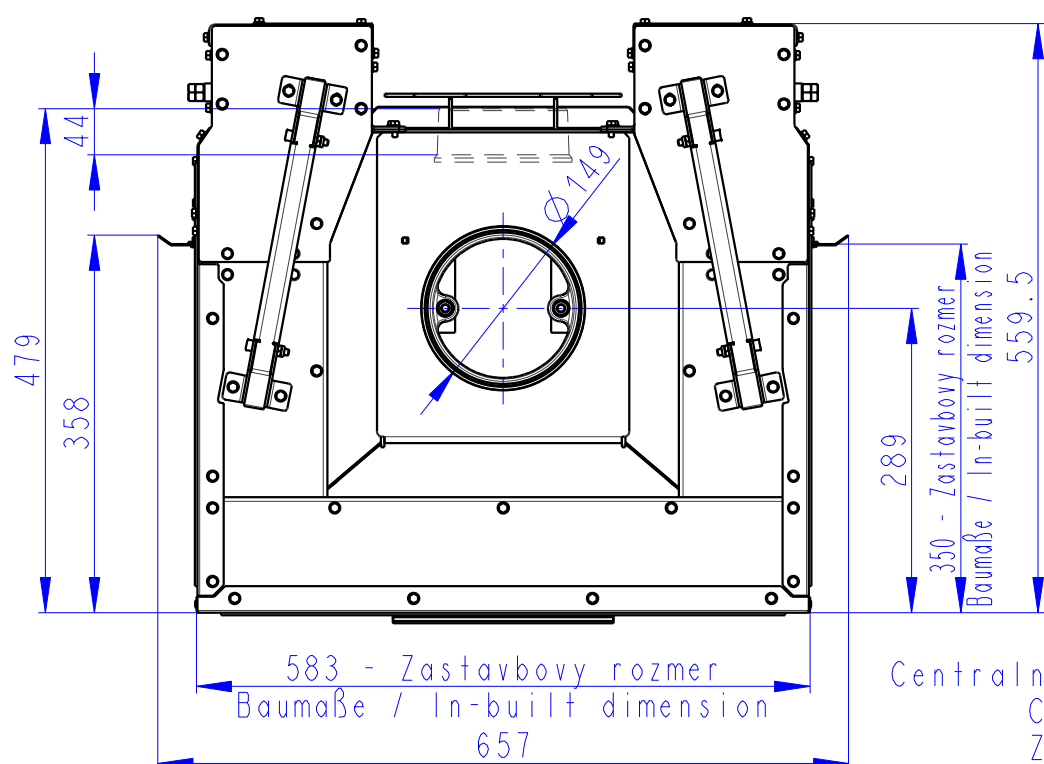

Rozmery v mm  
 Maße in mm  
 Dimensions in mm

832LE01  
 180kg

Litiny odvod koure  
 Cast iron spigot  
 Der gusseiserne Rauchabgang

Centralni privod vzduchu  
 Central air inlet  
 Zentralluftzufuhr

Primarni a sekundarni vzduch  
 Primärluft und Sekundärluft  
 Primary and secondary air