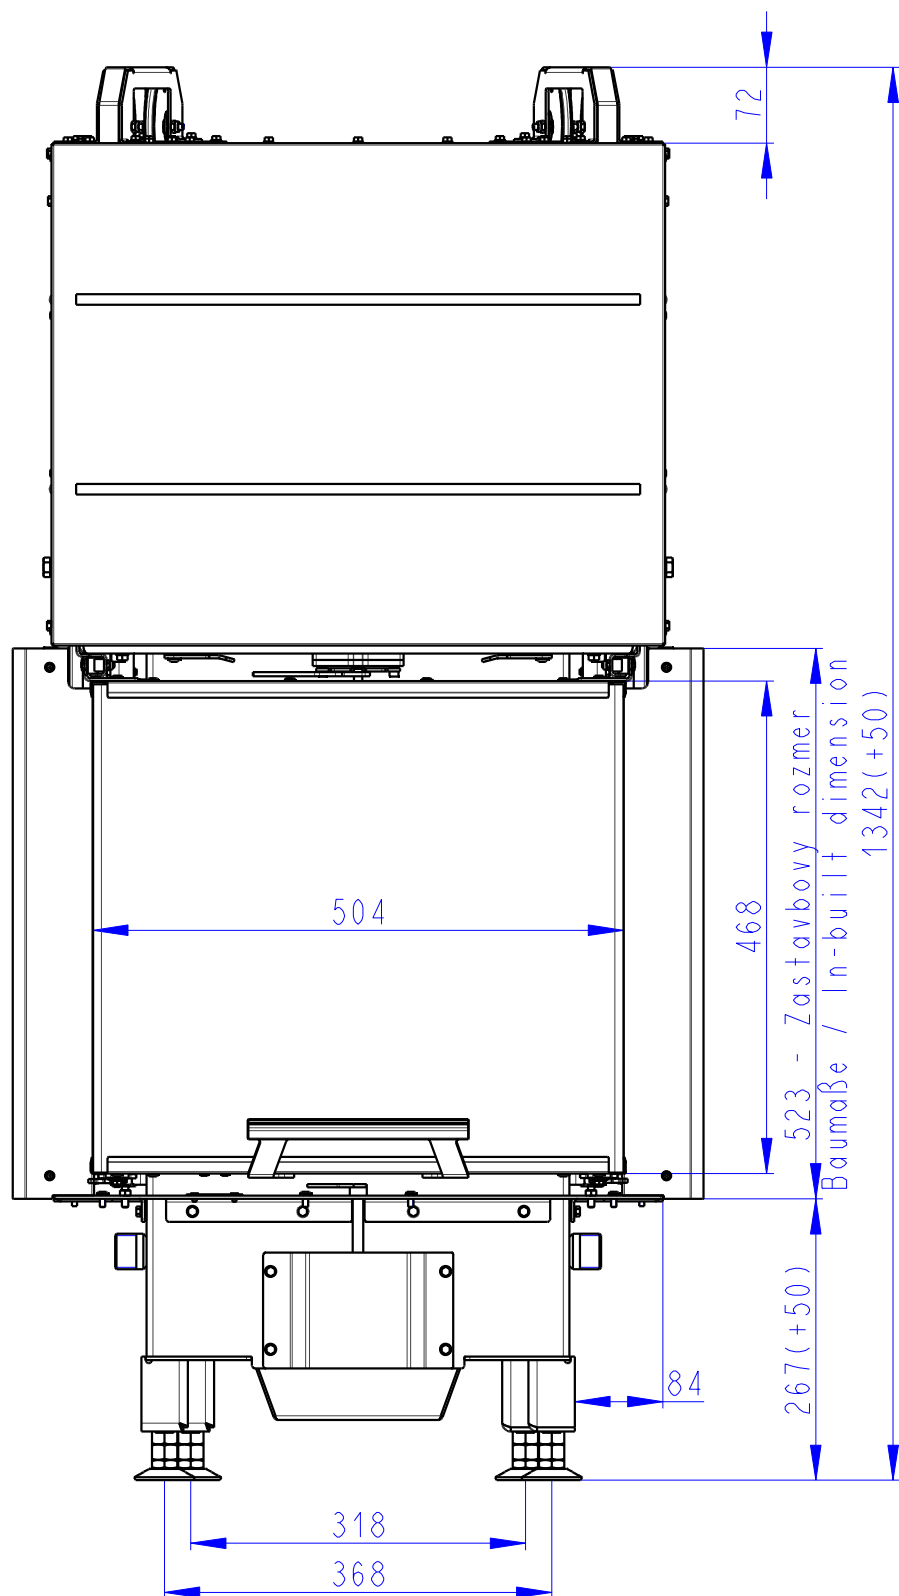

Rozmery v mm  
 Maße in mm  
 Dimensions in mm

832LE01  
 180kg

Litiny odvod koure  
 Cast iron spigot  
 Der gusseiserne Rauchabgang

Centralni privod vzduchu  
 Central air inlet  
 Zentralluftzufuhr

Primarni a sekundarni vzduch  
 Primärluft und Sekundärluft  
 Primary and secondary air