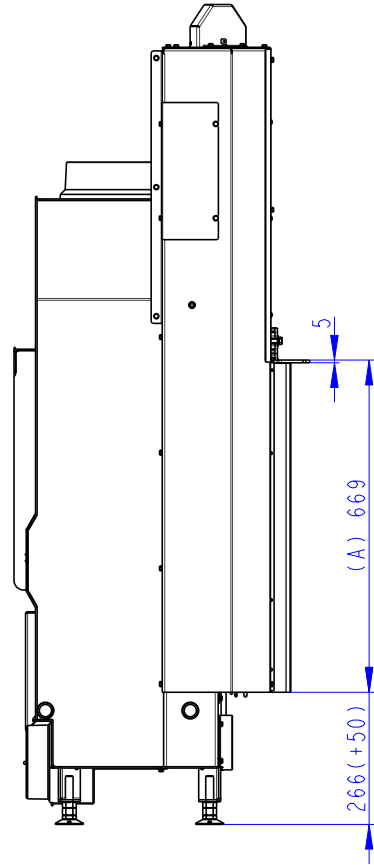

802LJ01

- (A) Zastavbovy rozmer / In-built dimension / Baumaße
- (B) Litinový odvod kouře / Cast iron spigot / Der gusseiserne Rauchabgang
- (C) Centralni prived vzduchu / Central air inlet / Zentralluftzufuhr
- (D) Primarni a sekundarni vzduch / Primary and secondary air / Primärluft und Sekundärluft
- (L) Volna plocha proskleni / Free glass area / Freie Glassichtfläche

802LJ01
90AIRBOX02

802LJ01 802LJKON01

NELZE KOMBINOVAT SE SADAMI AKUMULACI AKKUM KV 02, AKKUM KV 03
UNABLE TO COMBINE WITH ACCUMULATION SETS AKKUM KV 02, AKKUM KV 03
NICHT KOMBINIERBAR MIT SPEICHERSATZ AKKUM KV 02, AKKUM KV 03

802LJ01
90KUMKV02

802LJ01
90KUMKV04

802LJ01
802LFRAM15

802LJ01
802LFRAM15
802LJRAM13

802LJ01
802LFRAM15
802LJRAM14