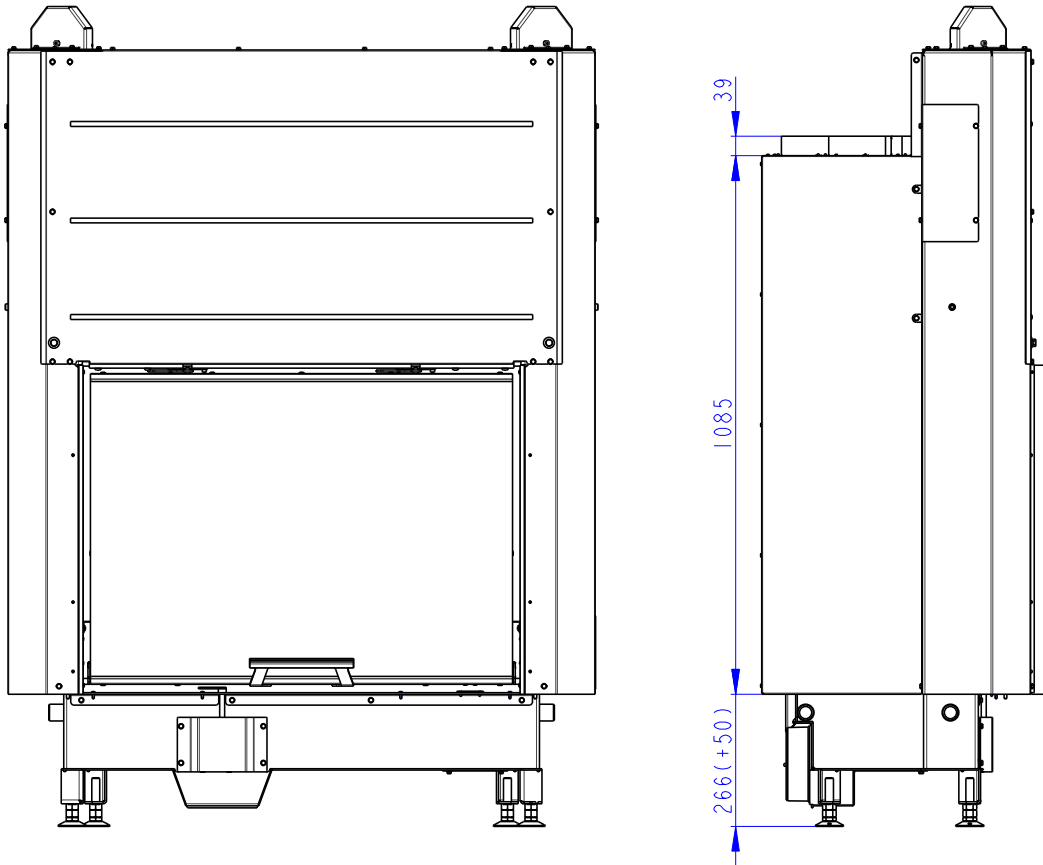

802LJ01

- (A) Zastavbovy rozmer / In-built dimension / Baumaße
- (B) Litinový odvod kouře / Cast iron spigot / Der gusseiserne Rauchabgang
- (C) Centralni prived vzduchu / Central air inlet / Zentralluftzufuhr
- (D) Primarni a sekundarni vzduch / Primary and secondary air / Primärluft und Sekundärluft
- (L) Volna plocha proskleni / Free glass area / Freie Glassichtfläche

802LJ01
90AIRBOX02

802LJ01 802LJKON01

NELZE KOMBINOVAT SE SADAMI AKUMULACI AKKUM KV 02, AKKUM KV 03
UNABLE TO COMBINE WITH ACCUMULATION SETS AKKUM KV 02, AKKUM KV 03
NICHT KOMBINIERBAR MIT SPEICHERSATZ AKKUM KV 02, AKKUM KV 03