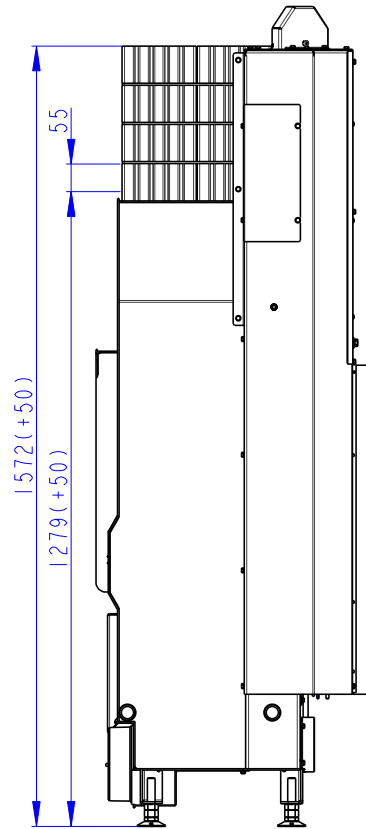

802LJ01

- (A) Zastavbovy rozmer / In-built dimension / Baumaße
- (B) Litinový odvod kouře / Cast iron spigot / Der gusseiserne Rauchabgang
- (C) Centralni prived vzduchu / Central air inlet / Zentralluftzufuhr
- (D) Primarni a sekundarni vzduch / Primary and secondary air / Primärluft und Sekundärluft
- (L) Volna plocha proskleni / Free glass area / Freie Glassichtfläche

802LJ01
90AIRBOX02

802LJ01 802LJKON01

NELZE KOMBINOVAT SE SADAMI AKUMULACI AKKUM KV 02, AKKUM KV 03
UNABLE TO COMBINE WITH ACCUMULATION SETS AKKUM KV 02, AKKUM KV 03
NICHT KOMBINIERBAR MIT SPEICHERSATZ AKKUM KV 02, AKKUM KV 03

802LJ01
90KUMKV02

802LJ01
90KUMKV04

802LJ01
802LFRAM15

802LJ01
802LFRAM15
802LJRAM13

802LJ01
802LFRAM15
802LJRAM14