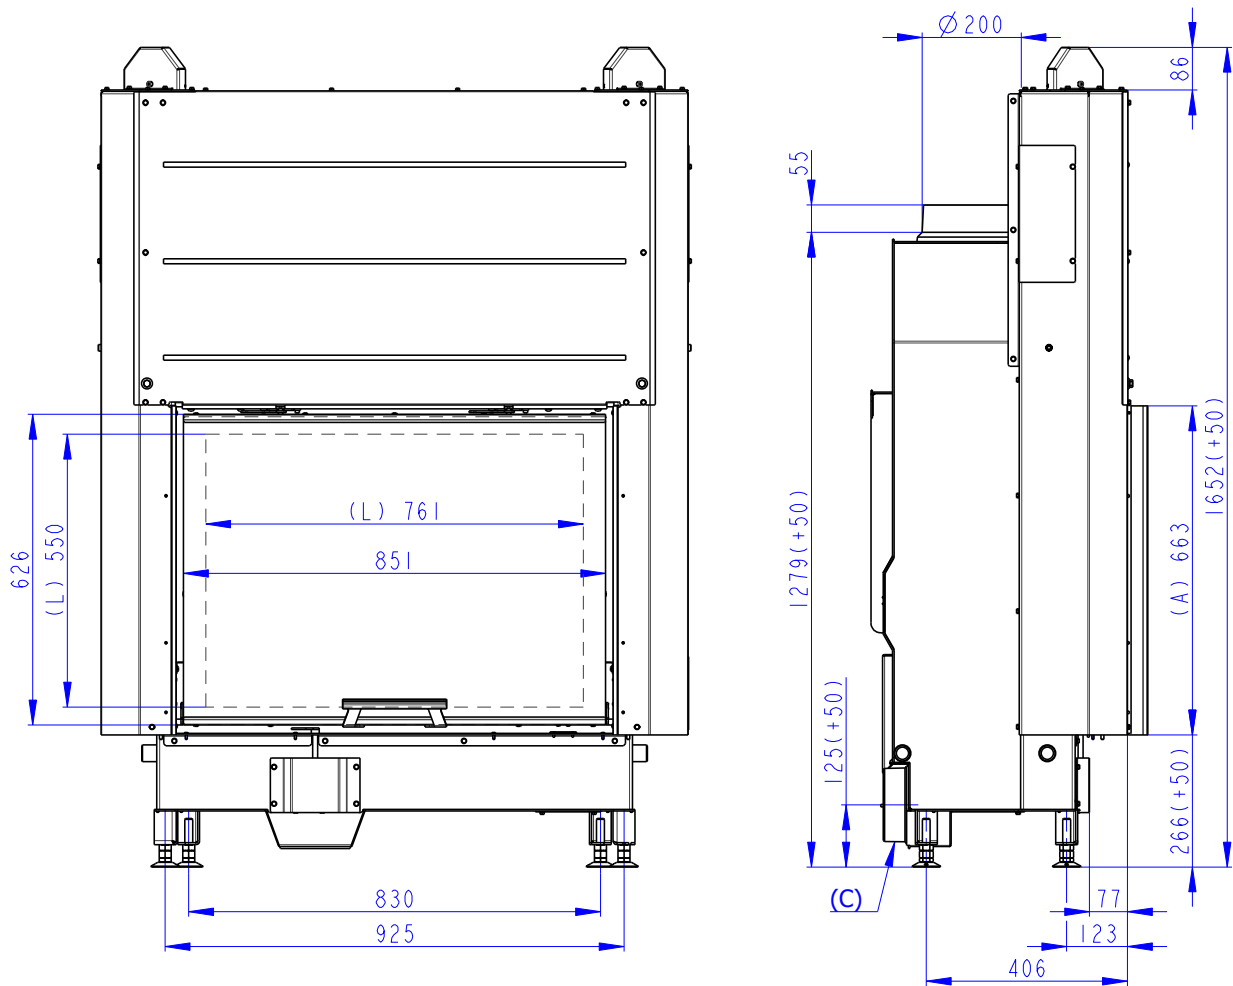

802LJ01

- (A) Zastavbovy rozmer / In-built dimension / Baumaße
- (B) Litinový odvod kouře / Cast iron spigot / Der gusseiserne Rauchabgang
- (C) Centralni prived vzduchu / Central air inlet / Zentralluftzufuhr
- (D) Primarni a sekundarni vzduch / Primary and secondary air / Primärluft und Sekundärluft
- (L) Volna plocha proskleni / Free glass area / Freie Glassichtfläche

802LJ01
90AIRBOX02

802LJ01 802LJKON01

NELZE KOMBINOVAT SE SADAMI AKUMULACI AKKUM KV 02, AKKUM KV 03
UNABLE TO COMBINE WITH ACCUMULATION SETS AKKUM KV 02, AKKUM KV 03
NICHT KOMBINIERBAR MIT SPEICHERSATZ AKKUM KV 02, AKKUM KV 03