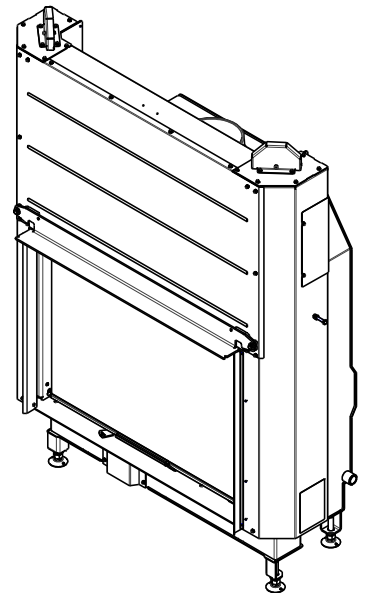

802LJ01
802LFRAM15