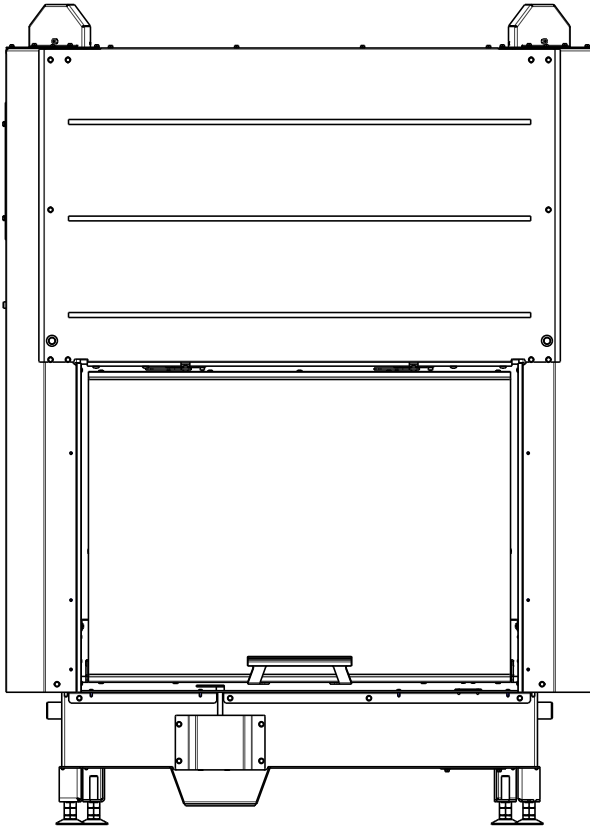

802LJ01
90KUMKV02