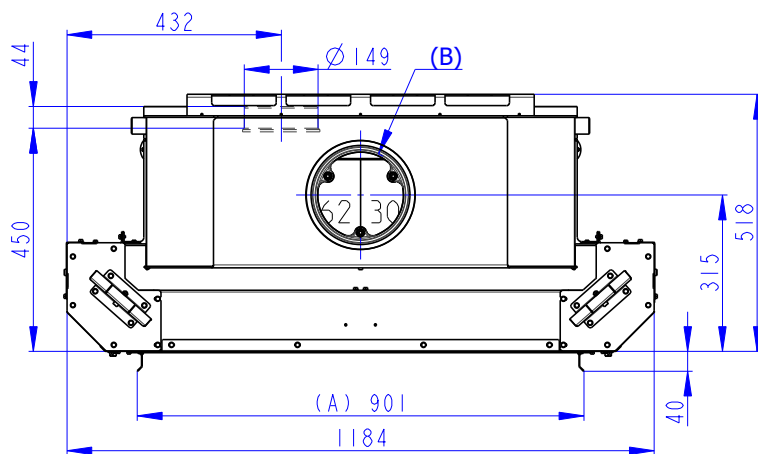

802LJ01

- (A) Zastavbovy rozmer / In-built dimension / Baumaße
- (B) Litinový odvod kouře / Cast iron spigot / Der gusseiserne Rauchabgang
- (C) Centralni prived vzduchu / Central air inlet / Zentralluftzufuhr
- (D) Primarni a sekundarni vzduch / Primary and secondary air / Primärluft und Sekundärluft
- (L) Volna plocha proskleni / Free glass area / Freie Glassichtfläche

802LJ01
90AIRBOX02

802LJ01 802LJKON01

NELZE KOMBINOVAT SE SADAMI AKUMULACI AKKUM KV 02, AKKUM KV 03
UNABLE TO COMBINE WITH ACCUMULATION SETS AKKUM KV 02, AKKUM KV 03
NICHT KOMBINIERBAR MIT SPEICHERSATZ AKKUM KV 02, AKKUM KV 03