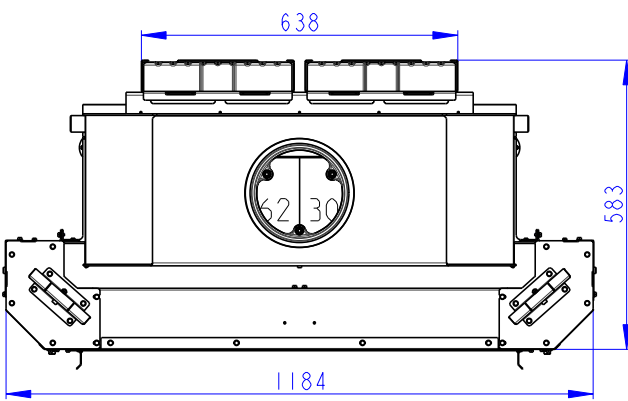

802LJ01

- (A) Zastavbovy rozmer / In-built dimension / Baumaße
- (B) Litinový odvod kouře / Cast iron spigot / Der gusseiserne Rauchabgang
- (C) Centralni prived vzduchu / Central air inlet / Zentralluftzufuhr
- (D) Primarni a sekundarni vzduch / Primary and secondary air / Primärluft und Sekundärluft
- (L) Volna plocha proskleni / Free glass area / Freie Glassichtfläche

802LJ01
90AIRBOX02

802LJ01 802LJKON01

NELZE KOMBINOVAT SE SADAMI AKUMULACI AKKUM KV 02, AKKUM KV 03
UNABLE TO COMBINE WITH ACCUMULATION SETS AKKUM KV 02, AKKUM KV 03
NICHT KOMBINIERBAR MIT SPEICHERSATZ AKKUM KV 02, AKKUM KV 03

802LJ01
90KUMKV02

802LJ01
90KUMKV04

802LJ01
802LFRAM15

802LJ01
802LFRAM15
802LJRAM13

802LJ01
802LFRAM15
802LJRAM14