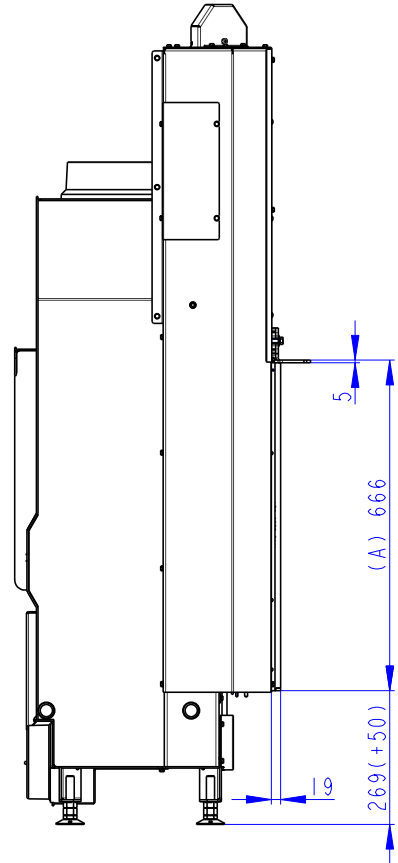

802LJ01

- (A) Zastavbovy rozmer / In-built dimension / Baumaße
- (B) Litinový odvod kouře / Cast iron spigot / Der gusseiserne Rauchabgang
- (C) Centralni prived vzduchu / Central air inlet / Zentralluftzufuhr
- (D) Primarni a sekundarni vzduch / Primary and secondary air / Primärluft und Sekundärluft
- (L) Volna plocha proskleni / Free glass area / Freie Glassichtfläche

802LJ01
90KUMKV02

802LJ01
90KUMKV04

802LJ01
802LFRAM15

802LJ01
802LFRAM15
802LJRAM13

802LJ01
802LFRAM15
802LJRAM14