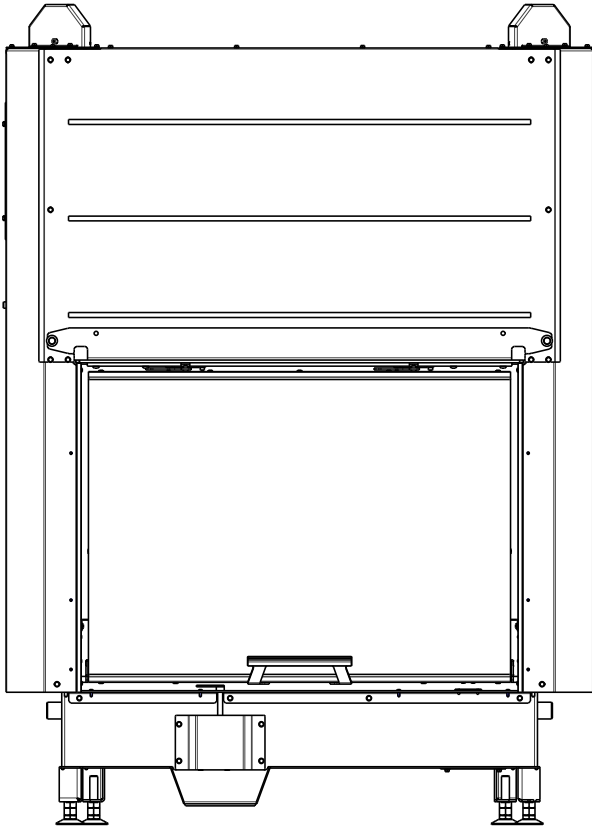

802LJ01
802LFRAM15