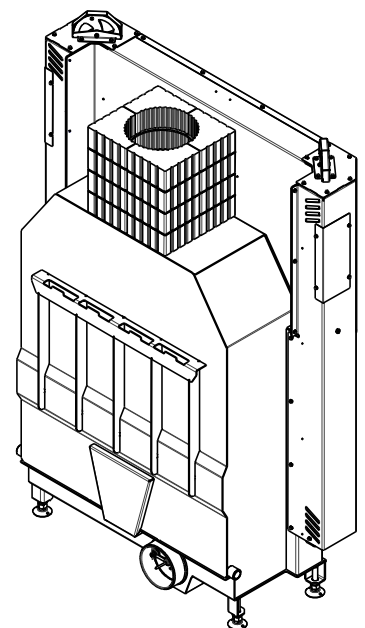

802LJ01
90KUMKV04