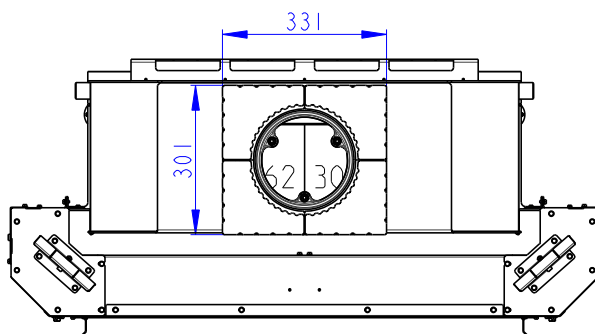

802LJ01

- (A) Zastavbovy rozmer / In-built dimension / Baumaße
- (B) Litinový odvod kouře / Cast iron spigot / Der gusseiserne Rauchabgang
- (C) Centralni prived vzduchu / Central air inlet / Zentralluftzufuhr
- (D) Primarni a sekundarni vzduch / Primary and secondary air / Primärluft und Sekundärluft
- (L) Volna plocha proskleni / Free glass area / Freie Glassichtfläche

802LJ01
90AIRBOX02

802LJ01 802LJKON01

NELZE KOMBINOVAT SE SADAMI AKUMULACI AKKUM KV 02, AKKUM KV 03
UNABLE TO COMBINE WITH ACCUMULATION SETS AKKUM KV 02, AKKUM KV 03
NICHT KOMBINIERBAR MIT SPEICHERSATZ AKKUM KV 02, AKKUM KV 03

802LJ01
90KUMKV02

802LJ01
90KUMKV04

802LJ01
802LFRAM15

802LJ01
802LFRAM15
802LJRAM13

802LJ01
802LFRAM15
802LJRAM14