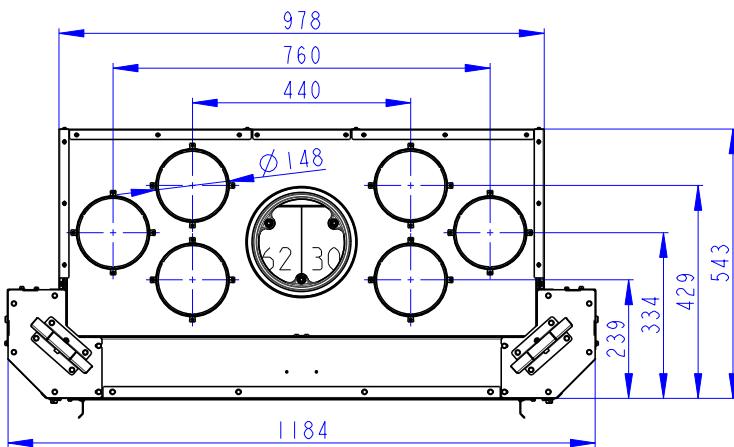

802LJ01

- (A) Zastavbovy rozmer / In-built dimension / Baumaße
- (B) Litinový odvod kouře / Cast iron spigot / Der gusseiserne Rauchabgang
- (C) Centralni prived vzduchu / Central air inlet / Zentralluftzufuhr
- (D) Primarni a sekundarni vzduch / Primary and secondary air / Primärluft und Sekundärluft
- (L) Volna plocha proskleni / Free glass area / Freie Glassichtfläche

802LJ01
90AIRBOX02

802LJ01 802LJKON01

NELZE KOMBINOVAT SE SADAMI AKUMULACI AKKUM KV 02, AKKUM KV 03
UNABLE TO COMBINE WITH ACCUMULATION SETS AKKUM KV 02, AKKUM KV 03
NICHT KOMBINIERBAR MIT SPEICHERSATZ AKKUM KV 02, AKKUM KV 03