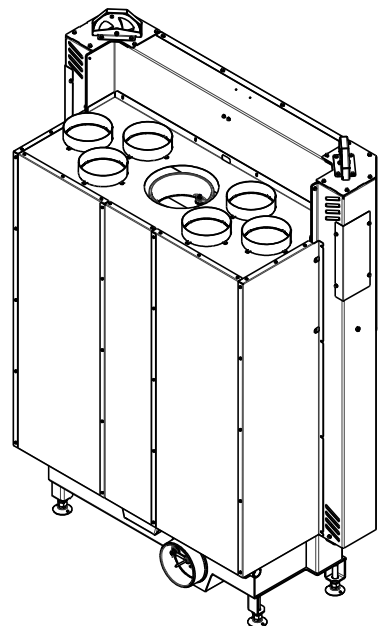

802LJ01

- (A) Zastavbovy rozmer / In-built dimension / Baumaße
- (B) Litinový odvod kouře / Cast iron spigot / Der gusseiserne Rauchabgang
- (C) Centralni prived vzduchu / Central air inlet / Zentralluftzufuhr
- (D) Primarni a sekundarni vzduch / Primary and secondary air / Primärluft und Sekundärluft
- (L) Volna plocha proskleni / Free glass area / Freie Glassichtfläche

802LJ01
90AIRBOX02

802LJ01 802LJKON01

NELZE KOMBINOVAT SE SADAMI AKUMULACI AKKUM KV 02, AKKUM KV 03
UNABLE TO COMBINE WITH ACCUMULATION SETS AKKUM KV 02, AKKUM KV 03
NICHT KOMBINIERBAR MIT SPEICHERSATZ AKKUM KV 02, AKKUM KV 03