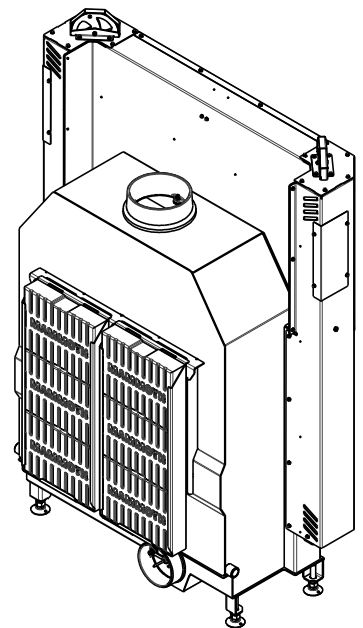

802LJ01
90KUMKV02