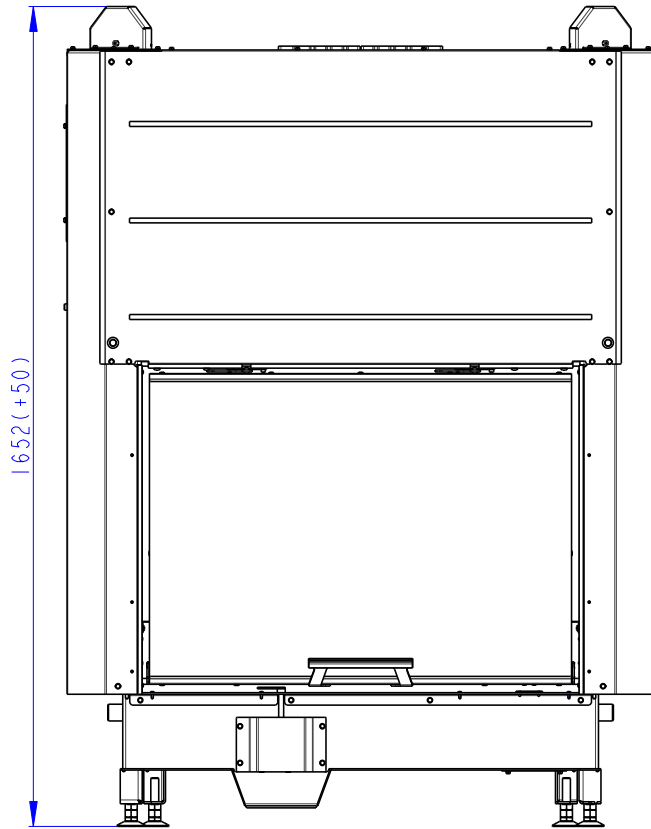

802LJ01
90KUMKV04