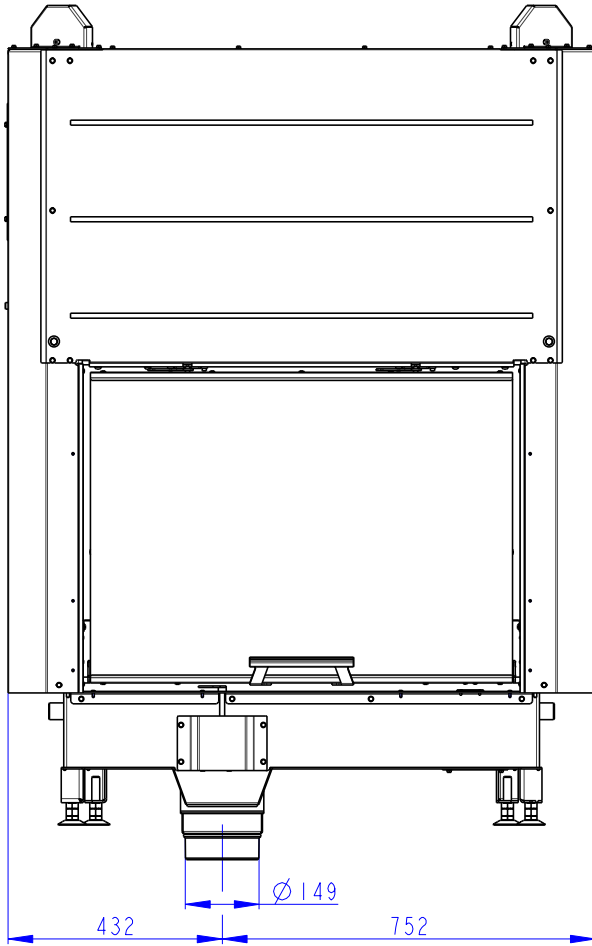

802LJ01

- (A) Zastavbovy rozmer / In-built dimension / Baumaße
- (B) Litinový odvod kouře / Cast iron spigot / Der gusseiserne Rauchabgang
- (C) Centralni prived vzduchu / Central air inlet / Zentralluftzufuhr
- (D) Primarni a sekundarni vzduch / Primary and secondary air / Primärluft und Sekundärluft
- (L) Volna plocha proskleni / Free glass area / Freie Glassichtfläche

802LJ01
90AIRBOX02

802LJ01 802LJKON01

NELZE KOMBINOVAT SE SADAMI AKUMULACI AKKUM KV 02, AKKUM KV 03
UNABLE TO COMBINE WITH ACCUMULATION SETS AKKUM KV 02, AKKUM KV 03
NICHT KOMBINIERBAR MIT SPEICHERSATZ AKKUM KV 02, AKKUM KV 03