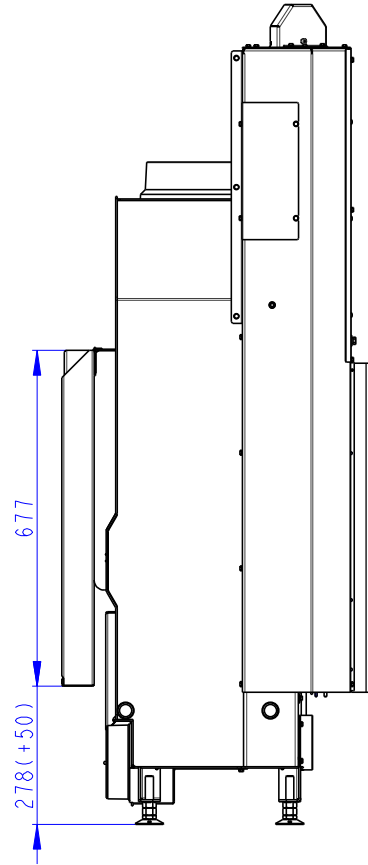

802LJ01

- (A) Zastavbovy rozmer / In-built dimension / Baumaße
- (B) Litinový odvod kouře / Cast iron spigot / Der gusseiserne Rauchabgang
- (C) Centralni prived vzduchu / Central air inlet / Zentralluftzufuhr
- (D) Primarni a sekundarni vzduch / Primary and secondary air / Primärluft und Sekundärluft
- (L) Volna plocha proskleni / Free glass area / Freie Glassichtfläche

802LJ01
90AIRBOX02

802LJ01 802LJKON01

NELZE KOMBINOVAT SE SADAMI AKUMULACI AKKUM KV 02, AKKUM KV 03
UNABLE TO COMBINE WITH ACCUMULATION SETS AKKUM KV 02, AKKUM KV 03
NICHT KOMBINIERBAR MIT SPEICHERSATZ AKKUM KV 02, AKKUM KV 03

802LJ01
90KUMKV02

802LJ01
90KUMKV04

802LJ01
802LFRAM15

802LJ01
802LFRAM15
802LJRAM13

802LJ01
802LFRAM15
802LJRAM14