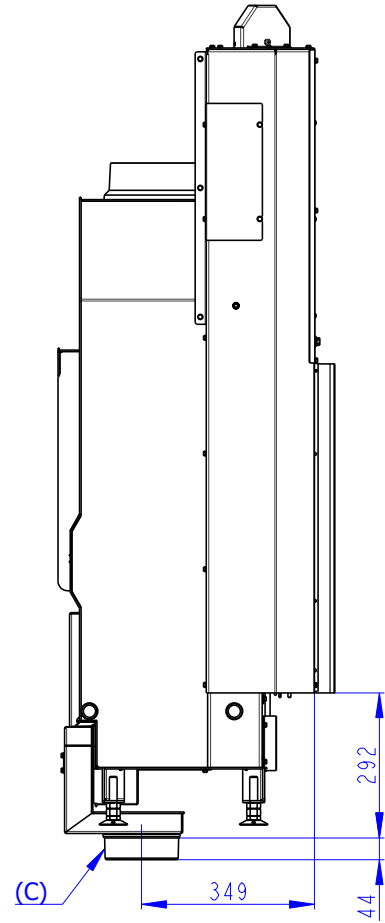

802LJ01

- (A) Zastavbovy rozmer / In-built dimension / Baumaße
- (B) Litinový odvod kouře / Cast iron spigot / Der gusseiserne Rauchabgang
- (C) Centralni prived vzduchu / Central air inlet / Zentralluftzufuhr
- (D) Primarni a sekundarni vzduch / Primary and secondary air / Primärluft und Sekundärluft
- (L) Volna plocha proskleni / Free glass area / Freie Glassichtfläche

802LJ01
90AIRBOX02

802LJ01 802LJKON01

NELZE KOMBINOVAT SE SADAMI AKUMULACI AKKUM KV 02, AKKUM KV 03
UNABLE TO COMBINE WITH ACCUMULATION SETS AKKUM KV 02, AKKUM KV 03
NICHT KOMBINIERBAR MIT SPEICHERSATZ AKKUM KV 02, AKKUM KV 03