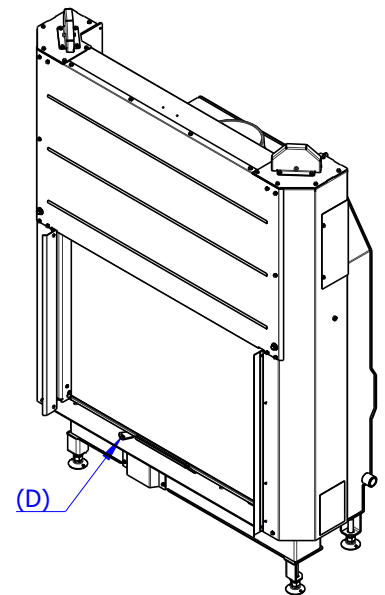

802LJ01

- (A) Zastavbovy rozmer / In-built dimension / Baumaße
- (B) Litinový odvod kouře / Cast iron spigot / Der gusseiserne Rauchabgang
- (C) Centralni prived vzduchu / Central air inlet / Zentralluftzufuhr
- (D) Primarni a sekundarni vzduch / Primary and secondary air / Primärluft und Sekundärluft
- (L) Volna plocha proskleni / Free glass area / Freie Glassichtfläche

802LJ01
90AIRBOX02

802LJ01 802LJKON01

NELZE KOMBINOVAT SE SADAMI AKUMULACI AKKUM KV 02, AKKUM KV 03
UNABLE TO COMBINE WITH ACCUMULATION SETS AKKUM KV 02, AKKUM KV 03
NICHT KOMBINIERBAR MIT SPEICHERSATZ AKKUM KV 02, AKKUM KV 03