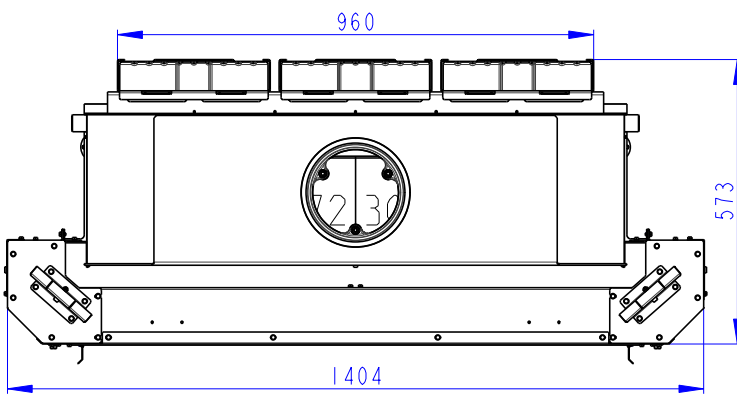

802LG01
90KUMKV02