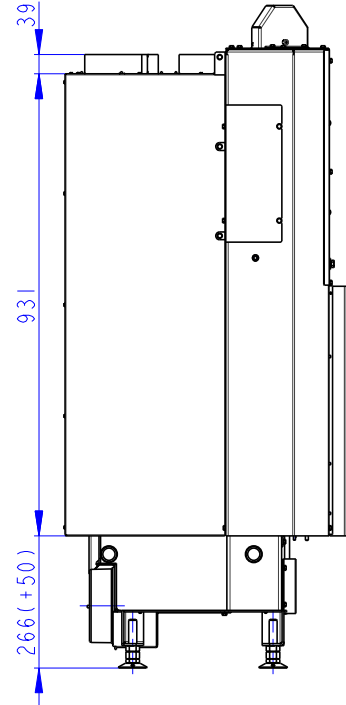

802LG01

- (A) Zastavbovy rozmer / In-built dimension / Baumaße
 (B) Litinový odvod kouře / Cast iron spigot / Der gusseiserne Rauchabgang
 (C) Centralni prived vzduchu / Central air inlet / Zentralluftzufuhr
 (D) Primarni a sekundarni vzduch / Primary and secondary air / Primärluft und Sekundärluft
 (L) Volna plocha proskleni / Free glass area / Freie Glassichtfläche

802LG01
90AIRBOX02

802LG01 802LGKON01

NELZE KOMBINOVAT SE SADAMI AKUMULACI AKKUM KV 02, AKKUM KV 04
UNABLE TO COMBINE WITH ACCUMULATION SETS AKKUM KV 02, AKKUM KV 04
NICHT KOMBINIERBAR MIT SPEICHERSATZ AKKUM KV 02, AKKUM KV 04