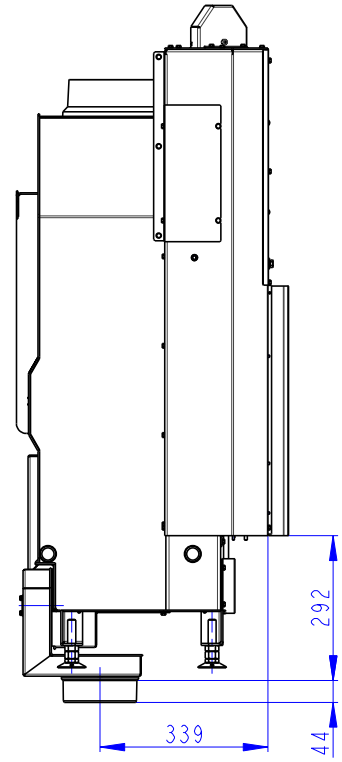

802LG01

- (A) Zastavbovy rozmer / In-built dimension / Baumaße
 (B) Litinový odvod kouře / Cast iron spigot / Der gusseiserne Rauchabgang
 (C) Centralni prived vzduchu / Central air inlet / Zentralluftzufuhr
 (D) Primarni a sekundarni vzduch / Primary and secondary air / Primärluft und Sekundärluft
 (L) Volna plocha proskleni / Free glass area / Freie Glassichtfläche

802LG01
90AIRBOX02

802LG01 802LGKON01

NELZE KOMBINOVAT SE SADAMI AKUMULACI AKKUM KV 02, AKKUM KV 04
UNABLE TO COMBINE WITH ACCUMULATION SETS AKKUM KV 02, AKKUM KV 04
NICHT KOMBINIERBAR MIT SPEICHERSATZ AKKUM KV 02, AKKUM KV 04