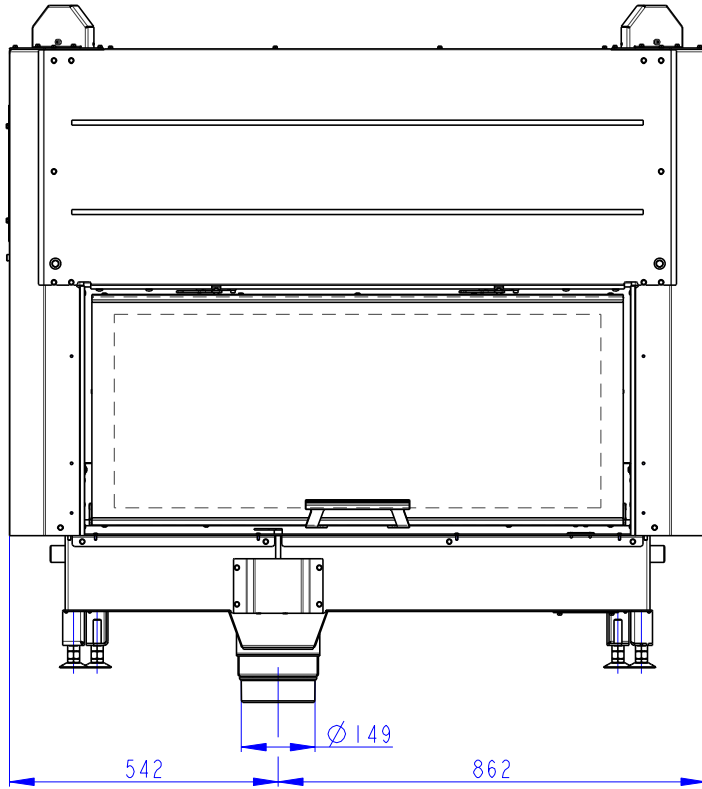

802LG01

- (A) Zastavbovy rozmer / In-built dimension / Baumaße
 (B) Litinový odvod kouře / Cast iron spigot / Der gusseiserne Rauchabgang
 (C) Centralni prived vzduchu / Central air inlet / Zentralluftzufuhr
 (D) Primarni a sekundarni vzduch / Primary and secondary air / Primärluft und Sekundärluft
 (L) Volna plocha proskleni / Free glass area / Freie Glassichtfläche

802LG01
90AIRBOX02

802LG01 802LGKON01

NELZE KOMBINOVAT SE SADAMI AKUMULACI AKKUM KV 02, AKKUM KV 04
UNABLE TO COMBINE WITH ACCUMULATION SETS AKKUM KV 02, AKKUM KV 04
NICHT KOMBINIERBAR MIT SPEICHERSATZ AKKUM KV 02, AKKUM KV 04