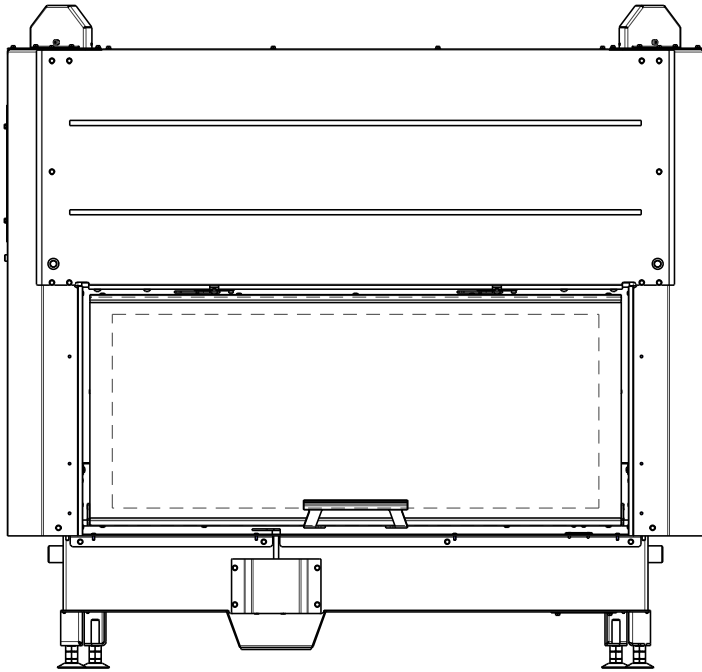

802LG01
90KUMKV02