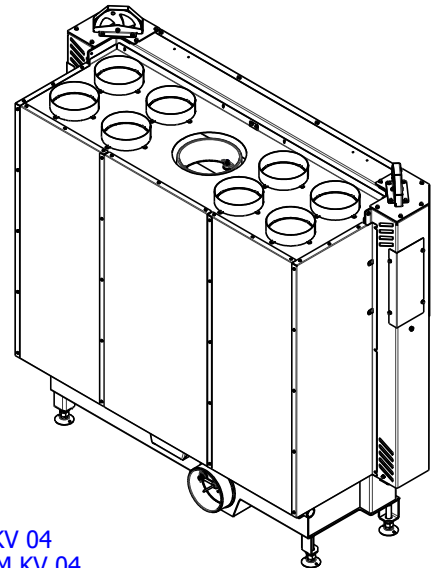

802LG01

- (A) Zastavbovy rozmer / In-built dimension / Baumaße
 (B) Litinový odvod kouře / Cast iron spigot / Der gusseiserne Rauchabgang
 (C) Centralni prived vzduchu / Central air inlet / Zentralluftzufuhr
 (D) Primarni a sekundarni vzduch / Primary and secondary air / Primärluft und Sekundärluft
 (L) Volna plocha proskleni / Free glass area / Freie Glassichtfläche

802LG01
90AIRBOX02

802LG01 802LGKON01

NELZE KOMBINOVAT SE SADAMI AKUMULACI AKKUM KV 02, AKKUM KV 04
UNABLE TO COMBINE WITH ACCUMULATION SETS AKKUM KV 02, AKKUM KV 04
NICHT KOMBINIERBAR MIT SPEICHERSATZ AKKUM KV 02, AKKUM KV 04