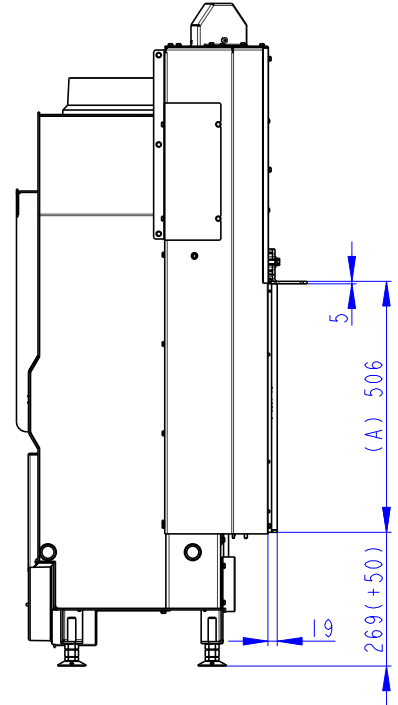

802LG01

- (A) Zastavbovy rozmer / In-built dimension / Baumaße
 (B) Litinový odvod kouře / Cast iron spigot / Der gusseiserne Rauchabgang
 (C) Centralni prived vzduchu / Central air inlet / Zentralluftzufuhr
 (D) Primarni a sekundarni vzduch / Primary and secondary air / Primärluft und Sekundärluft
 (L) Volna plocha proskleni / Free glass area / Freie Glassichtfläche

802LG01
90KUMKV02

802LG01 90KUMKV04

802LG01 802LGRAM15

802LG01
802LGRAM15
802LGRAM13

802LG01
802LGRAM15
802LGRAM14