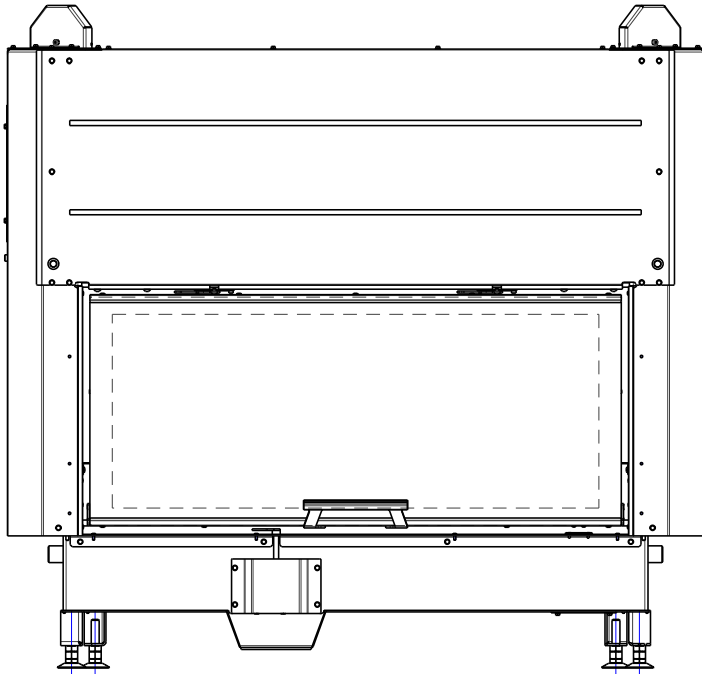

802LG01

- (A) Zastavbovy rozmer / In-built dimension / Baumaße
 (B) Litinový odvod kouře / Cast iron spigot / Der gusseiserne Rauchabgang
 (C) Centralni prived vzduchu / Central air inlet / Zentralluftzufuhr
 (D) Primarni a sekundarni vzduch / Primary and secondary air / Primärluft und Sekundärluft
 (L) Volna plocha proskleni / Free glass area / Freie Glassichtfläche

802LG01
90AIRBOX02

802LG01 802LGKON01

NELZE KOMBINOVAT SE SADAMI AKUMULACI AKKUM KV 02, AKKUM KV 04
UNABLE TO COMBINE WITH ACCUMULATION SETS AKKUM KV 02, AKKUM KV 04
NICHT KOMBINIERBAR MIT SPEICHERSATZ AKKUM KV 02, AKKUM KV 04