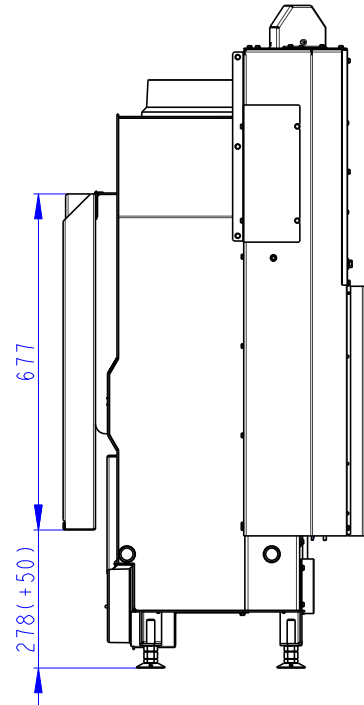

802LG01
90KUMKV02