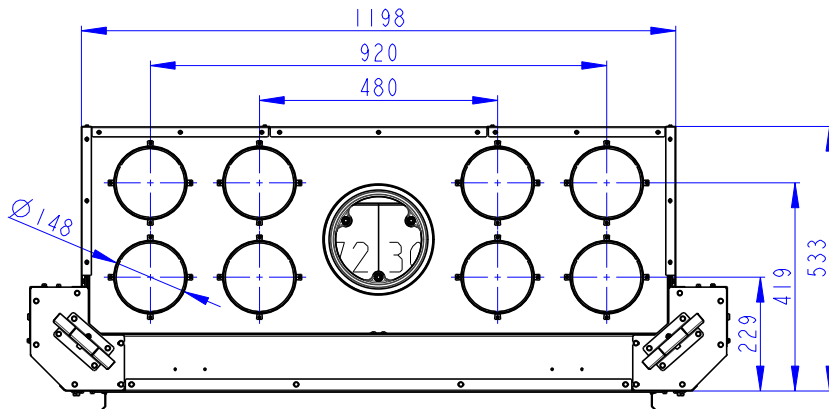

802LG01

- (A) Zastavbovy rozmer / In-built dimension / Baumaße
 (B) Litinový odvod kouře / Cast iron spigot / Der gusseiserne Rauchabgang
 (C) Centralni prived vzduchu / Central air inlet / Zentralluftzufuhr
 (D) Primarni a sekundarni vzduch / Primary and secondary air / Primärluft und Sekundärluft
 (L) Volna plocha proskleni / Free glass area / Freie Glassichtfläche

802LG01
90AIRBOX02

802LG01 802LGKON01

NELZE KOMBINOVAT SE SADAMI AKUMULACI AKKUM KV 02, AKKUM KV 04
UNABLE TO COMBINE WITH ACCUMULATION SETS AKKUM KV 02, AKKUM KV 04
NICHT KOMBINIERBAR MIT SPEICHERSATZ AKKUM KV 02, AKKUM KV 04