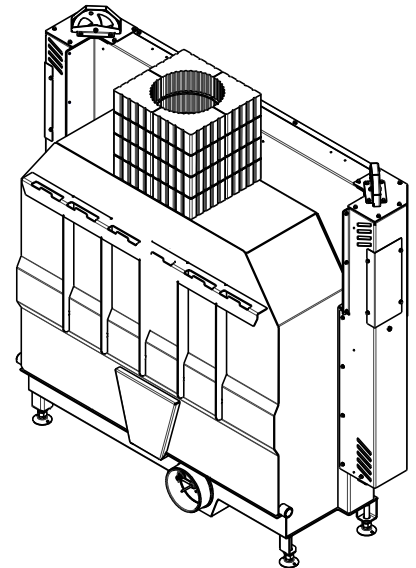

802LG01 90KUMKV04