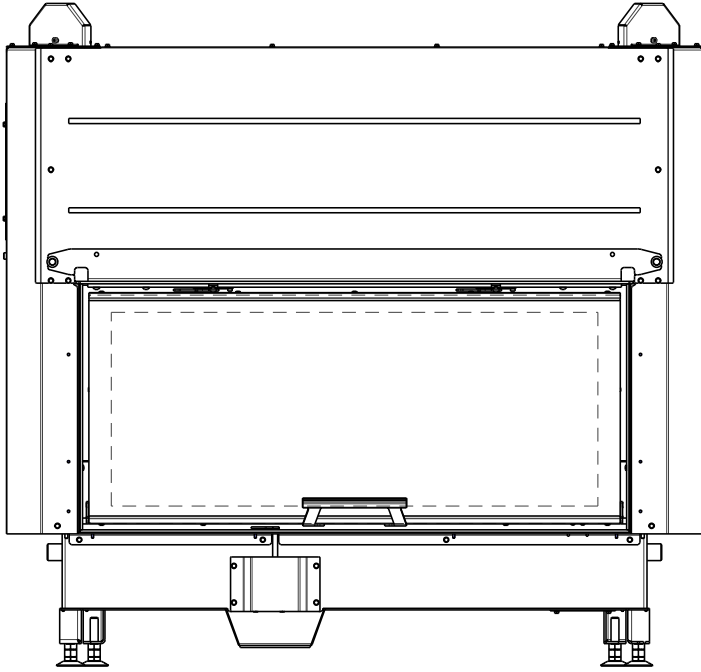

802LG01
802LGRAM15
802LGRAM13