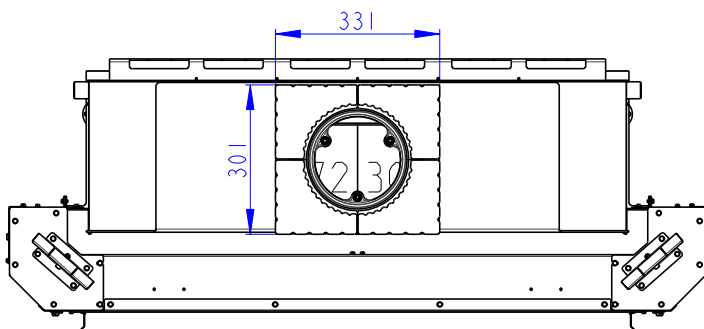

802LG01 90KUMKV04