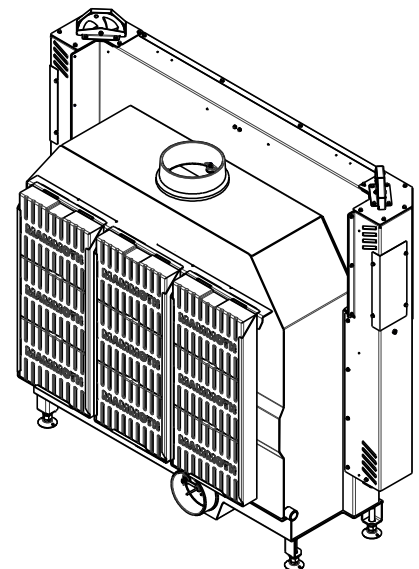

802LG01
90KUMKV02