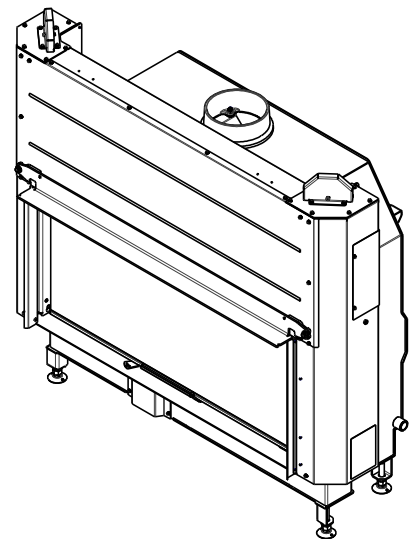

802LG01 802LGRAM15