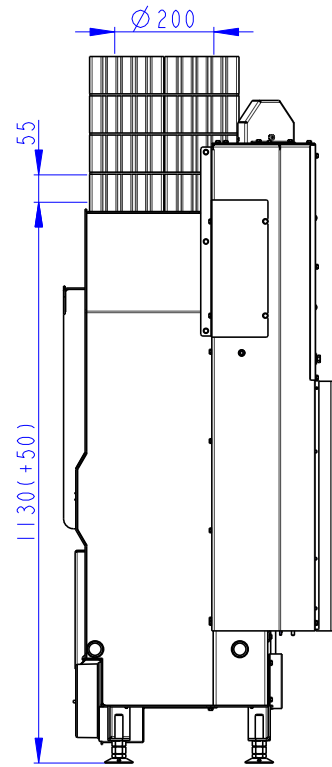

802LG01 90KUMKV04