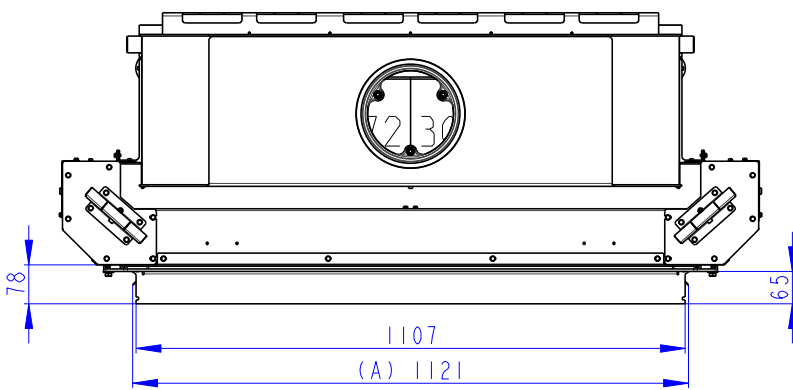

802LG01 802LGRAM15