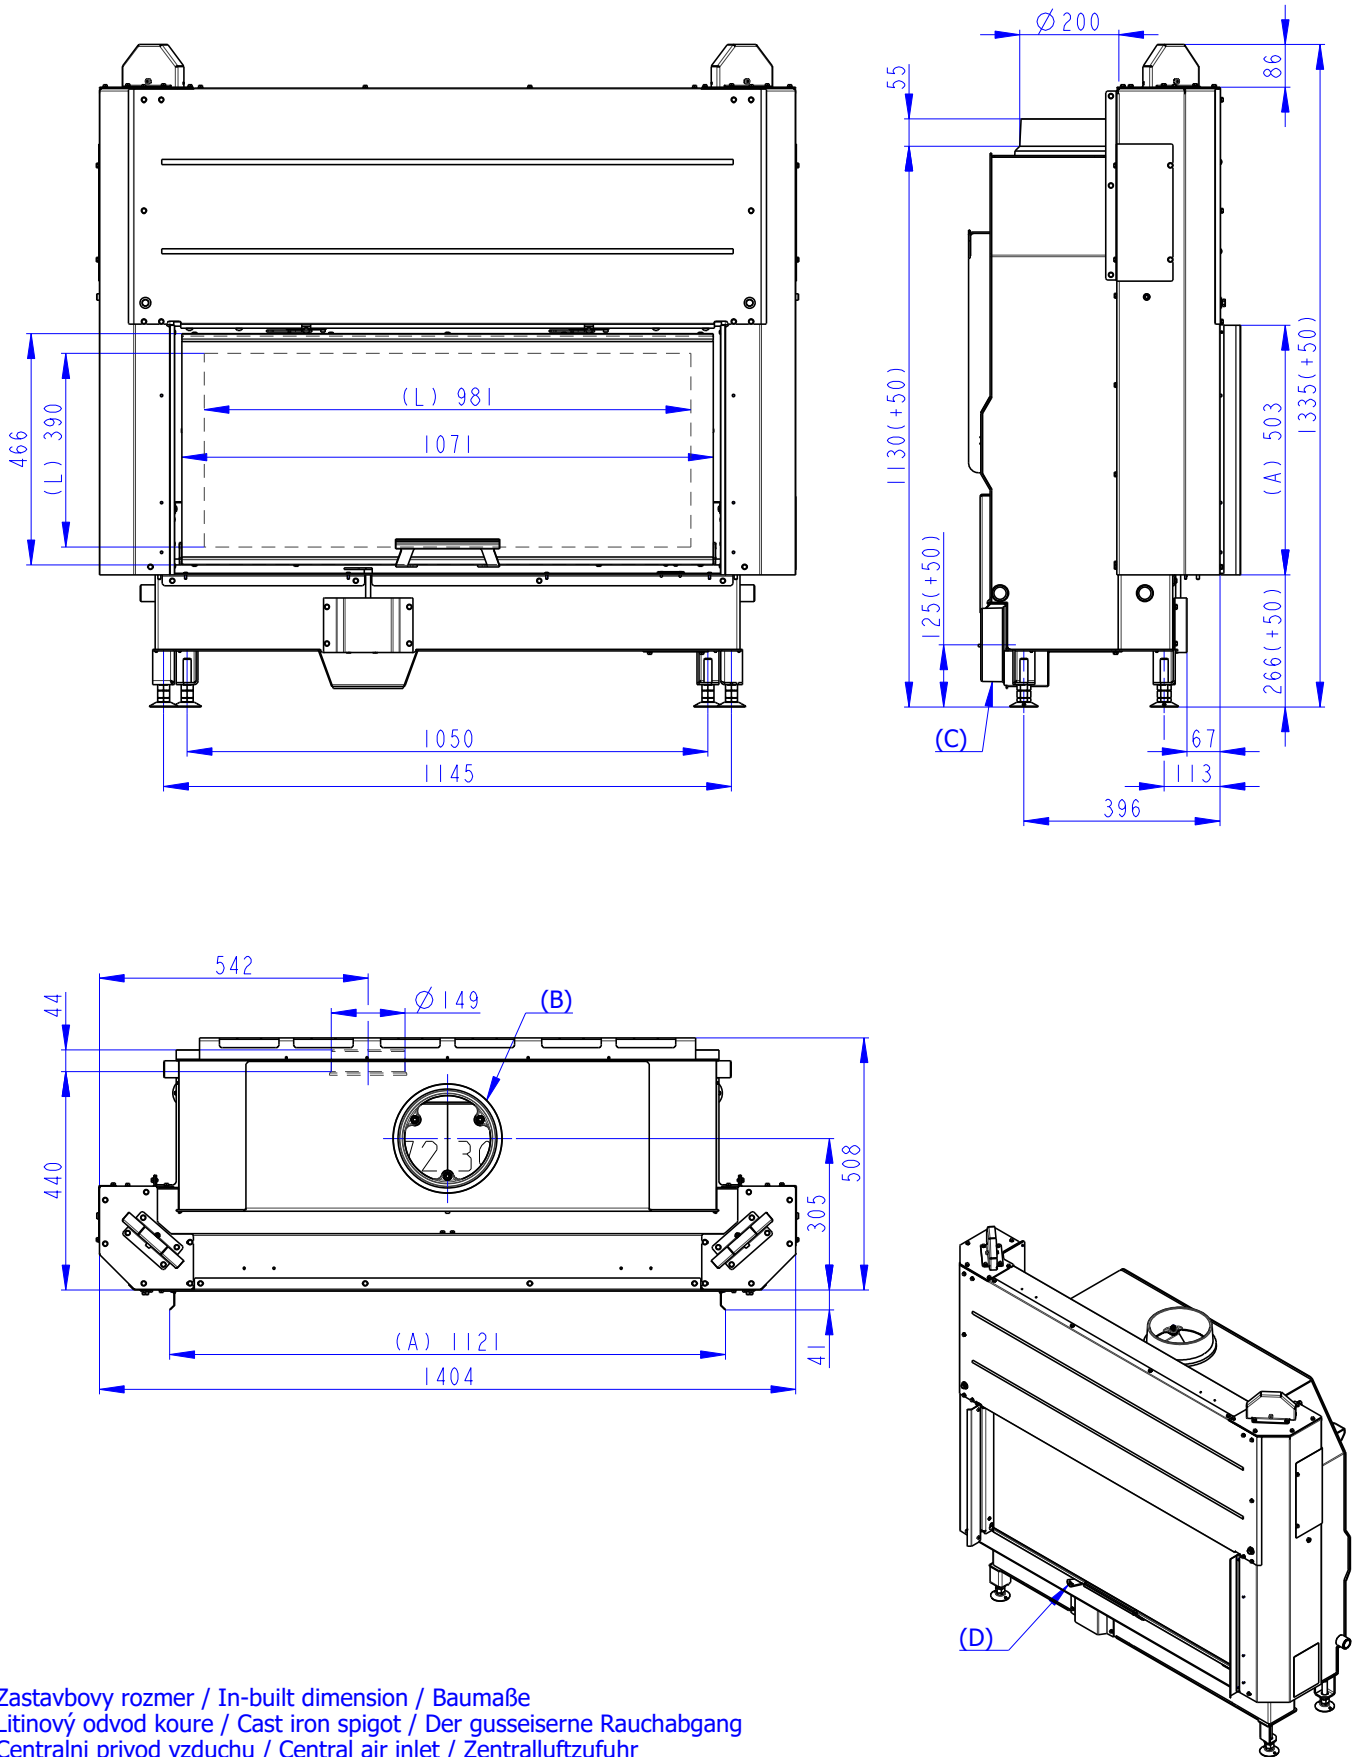

802LG01

- (A) Zastavbovy rozmer / In-built dimension / Baumaße
 (B) Litinový odvod kouře / Cast iron spigot / Der gusseiserne Rauchabgang
 (C) Centralni prived vzduchu / Central air inlet / Zentralluftzufuhr
 (D) Primarni a sekundarni vzduch / Primary and secondary air / Primärluft und Sekundärluft
 (L) Volna plocha proskleni / Free glass area / Freie Glassichtfläche

802LG01
90AIRBOX02

802LG01 802LGKON01

NELZE KOMBINOVAT SE SADAMI AKUMULACI AKKUM KV 02, AKKUM KV 04
UNABLE TO COMBINE WITH ACCUMULATION SETS AKKUM KV 02, AKKUM KV 04
NICHT KOMBINIERBAR MIT SPEICHERSATZ AKKUM KV 02, AKKUM KV 04