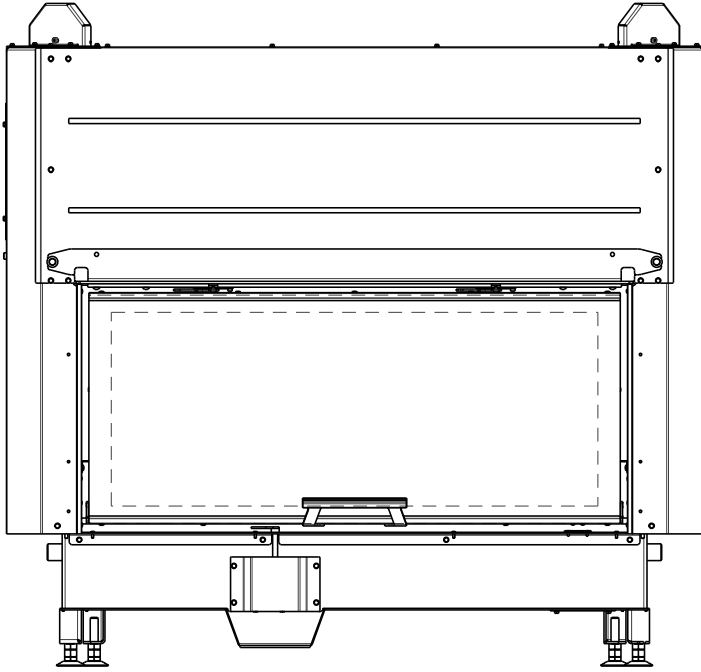

802LG01 802LGRAM15