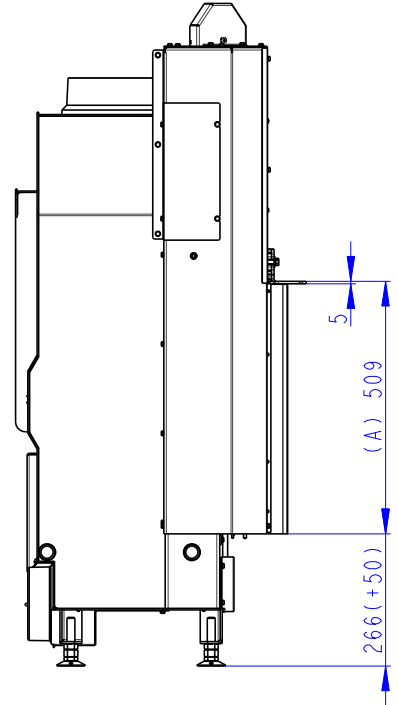

802LG01 802LGRAM15