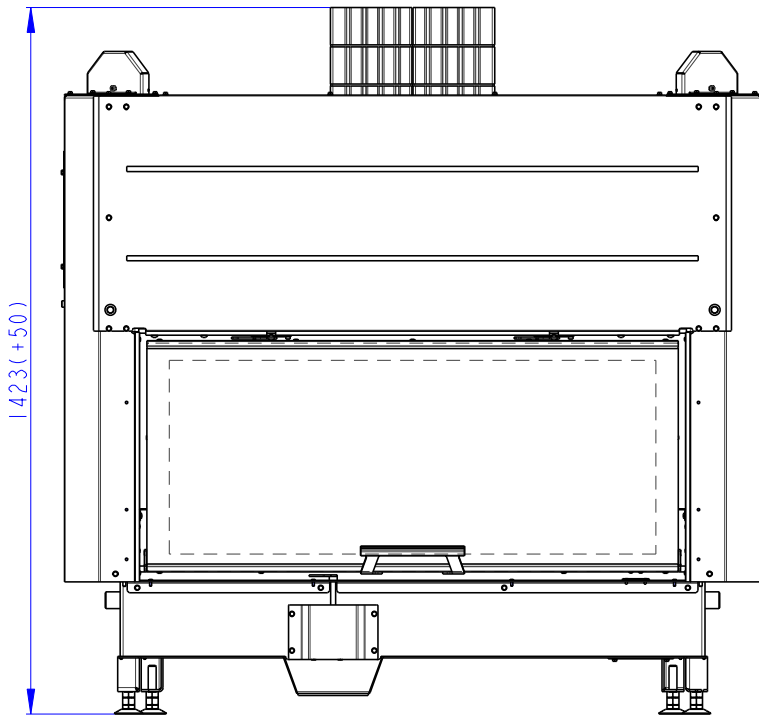

802LG01 90KUMKV04