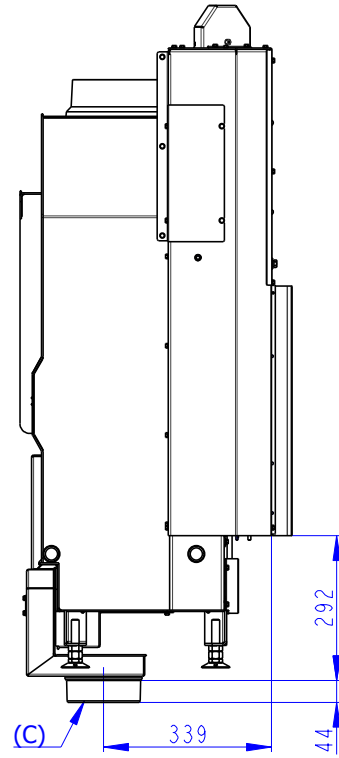

# 802LF01

- (A) Zastavbovy rozmer / In-built dimension / Baumaße
- (B) Litinový odvod kouře / Cast iron spigot / Der gusseiserne Rauchabgang
- (C) Centralni privod vzduchu / Central air inlet / Zentralluftzufuhr
- (D) Primarni a sekundarni vzduch / Primary and secondary air / Primärluft und Sekundärluft
- (L) Volna plocha proskleni / Free glass area / Freie Glassichtfläche

882LF01  
90AIRBOX02