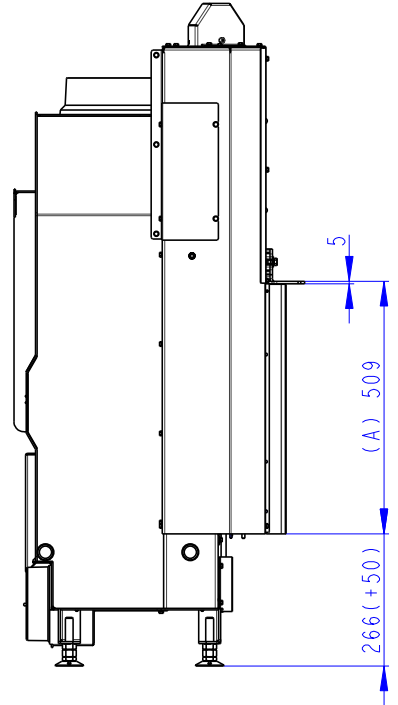

802LF01
802LFRAM15