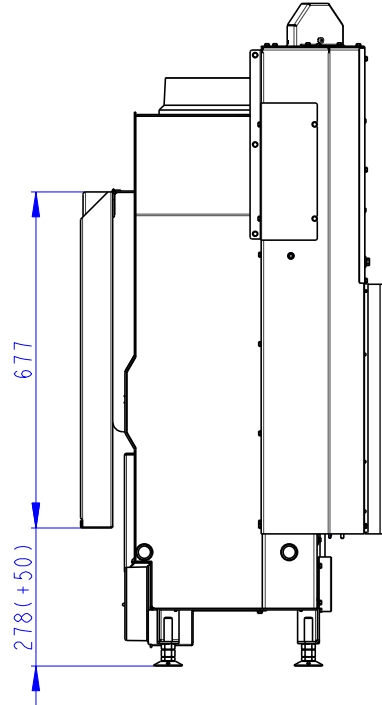

802LF01
90KUMKV02