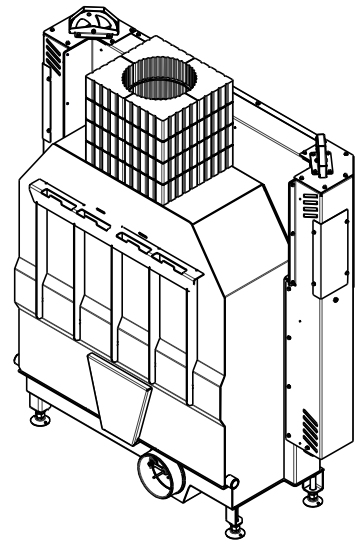

802LF01 90KUMKV04