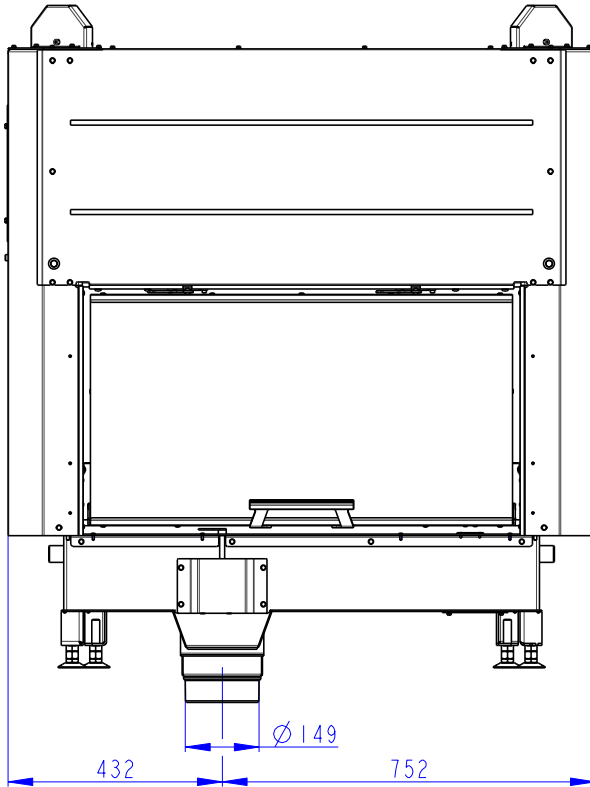

882LF01
90AIRBOX02