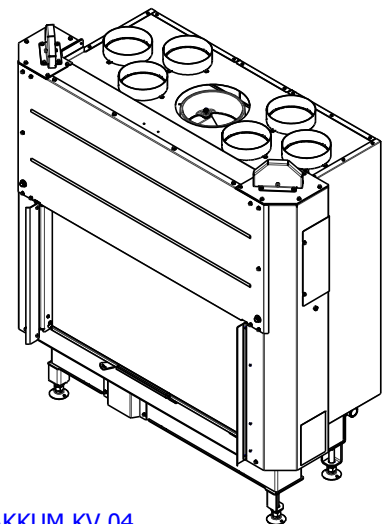

802LF01 802LFKON01

NELZE KOMBINOVAT SE SADAMI AKUMULACI AKKUM KV 02, AKKUM KV 04
UNABLE TO COMBINE WITH ACCUMULATION SETS AKKUM KV 02, AKKUM KV 04
NICHT KOMBINIERBAR MIT SPEICHERSATZ AKKUM KV 02, AKKUM KV 04