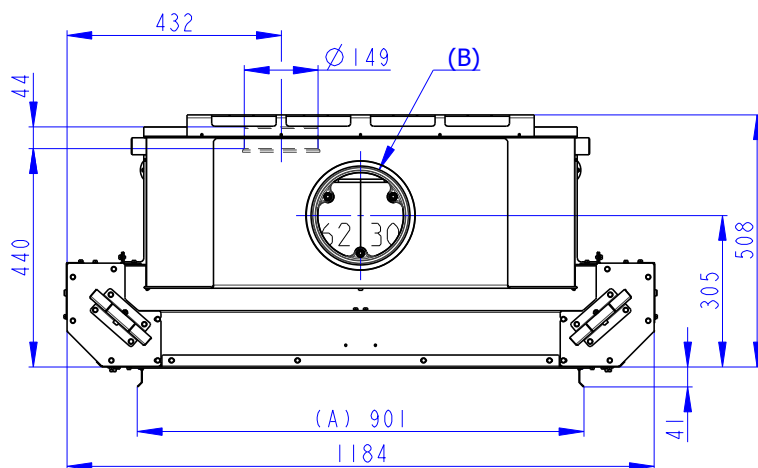

# 802LF01

- (A) Zastavbovy rozmer / In-built dimension / Baumaße
- (B) Litinový odvod kouře / Cast iron spigot / Der gusseiserne Rauchabgang
- (C) Centralni privod vzduchu / Central air inlet / Zentralluftzufuhr
- (D) Primarni a sekundarni vzduch / Primary and secondary air / Primärluft und Sekundärluft
- (L) Volna plocha proskleni / Free glass area / Freie Glassichtfläche