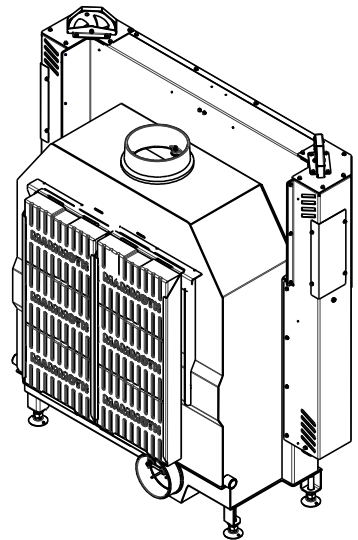

802LF01
90KUMKV02