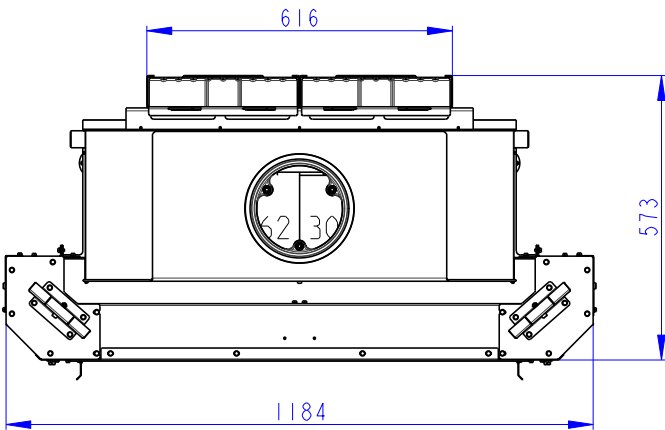

802LF01
90KUMKV02