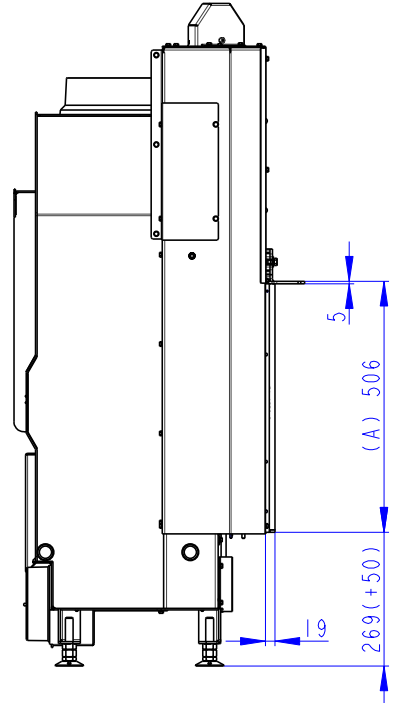

802LF01
802LFRAM15
802LFRAM13