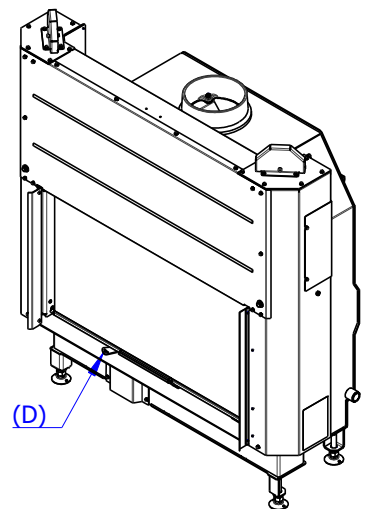

# 802LF01

- (A) Zastavbovy rozmer / In-built dimension / Baumaße
- (B) Litinový odvod kouře / Cast iron spigot / Der gusseiserne Rauchabgang
- (C) Centralni privod vzduchu / Central air inlet / Zentralluftzufuhr
- (D) Primarni a sekundarni vzduch / Primary and secondary air / Primärluft und Sekundärluft
- (L) Volna plocha proskleni / Free glass area / Freie Glassichtfläche