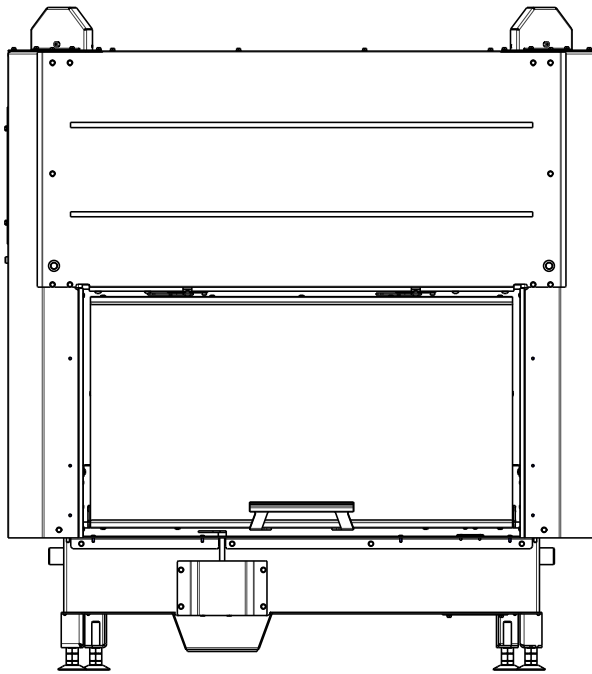

802LF01 802LFKON01

NELZE KOMBINOVAT SE SADAMI AKUMULACI AKKUM KV 02, AKKUM KV 04
UNABLE TO COMBINE WITH ACCUMULATION SETS AKKUM KV 02, AKKUM KV 04
NICHT KOMBINIERBAR MIT SPEICHERSATZ AKKUM KV 02, AKKUM KV 04