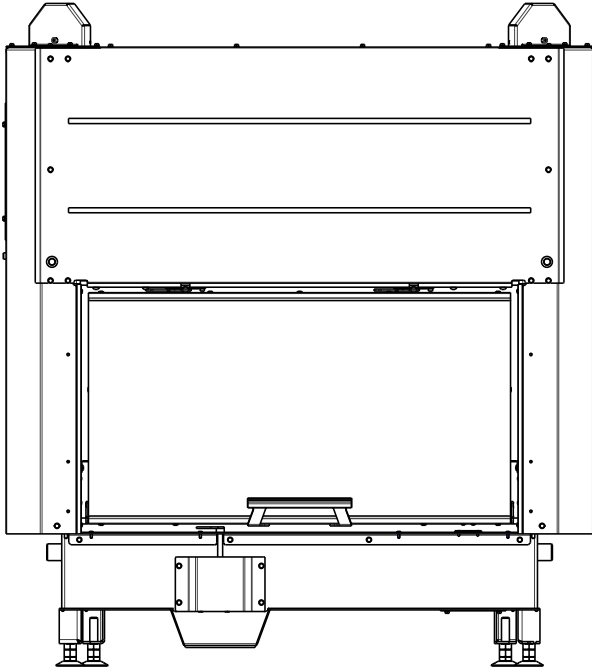

802LF01
90KUMKV02