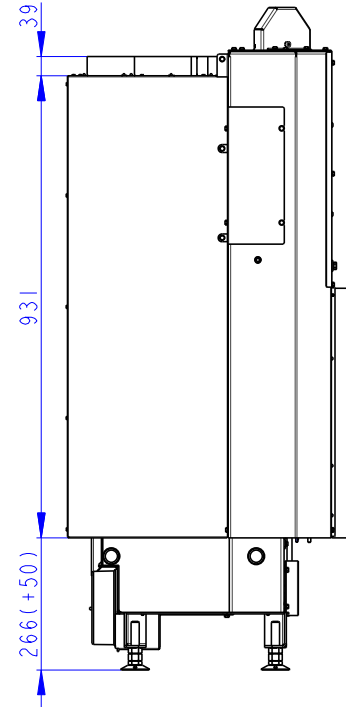

802LF01 802LFKON01

NELZE KOMBINOVAT SE SADAMI AKUMULACI AKKUM KV 02, AKKUM KV 04
UNABLE TO COMBINE WITH ACCUMULATION SETS AKKUM KV 02, AKKUM KV 04
NICHT KOMBINIERBAR MIT SPEICHERSATZ AKKUM KV 02, AKKUM KV 04