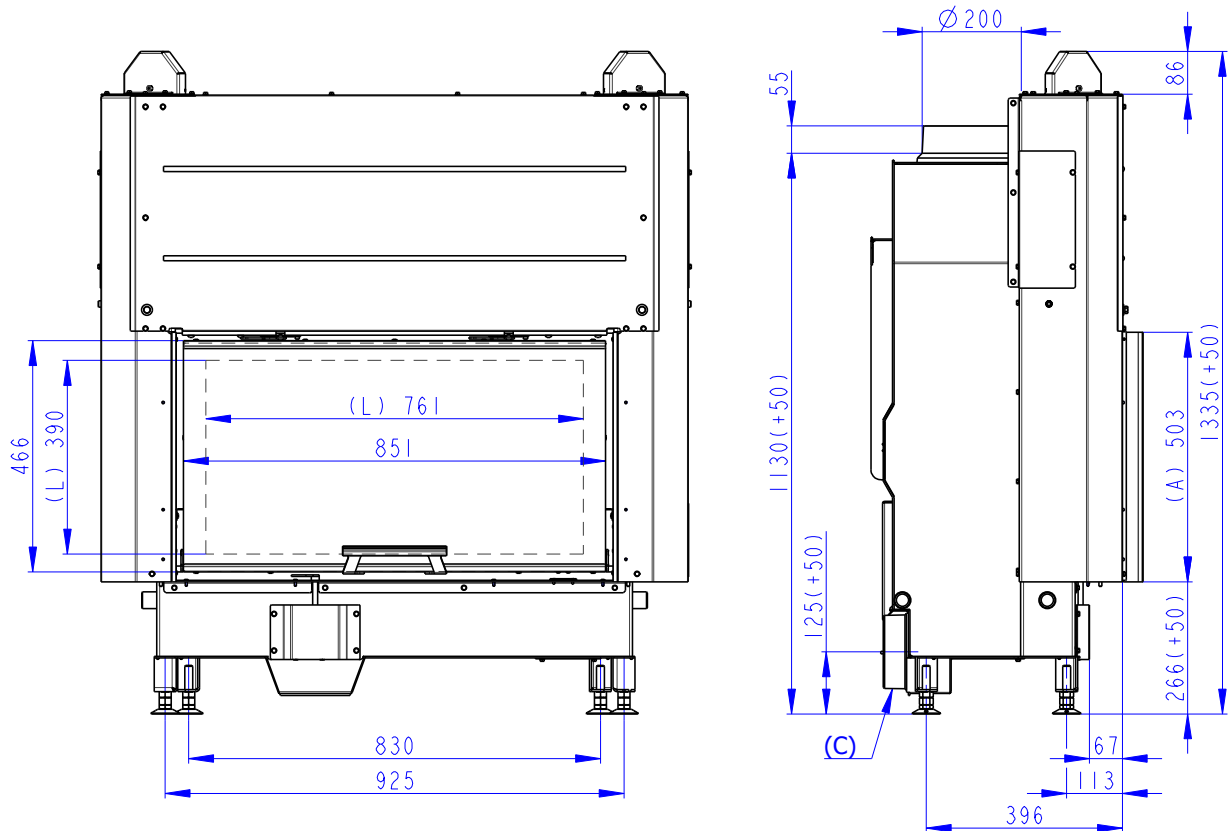

# 802LF01

- (A) Zastavbovy rozmer / In-built dimension / Baumaße
- (B) Litinový odvod kouře / Cast iron spigot / Der gusseiserne Rauchabgang
- (C) Centralni privod vzduchu / Central air inlet / Zentralluftzufuhr
- (D) Primarni a sekundarni vzduch / Primary and secondary air / Primärluft und Sekundärluft
- (L) Volna plocha proskleni / Free glass area / Freie Glassichtfläche