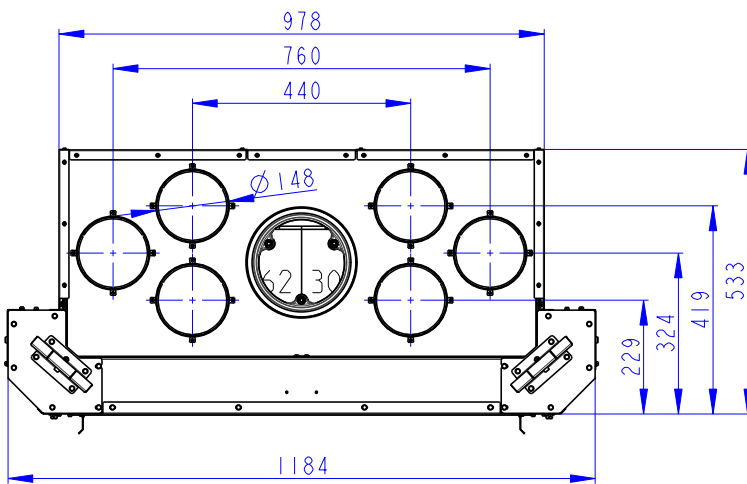

802LF01 802LFKON01

NELZE KOMBINOVAT SE SADAMI AKUMULACI AKKUM KV 02, AKKUM KV 04
UNABLE TO COMBINE WITH ACCUMULATION SETS AKKUM KV 02, AKKUM KV 04
NICHT KOMBINIERBAR MIT SPEICHERSATZ AKKUM KV 02, AKKUM KV 04