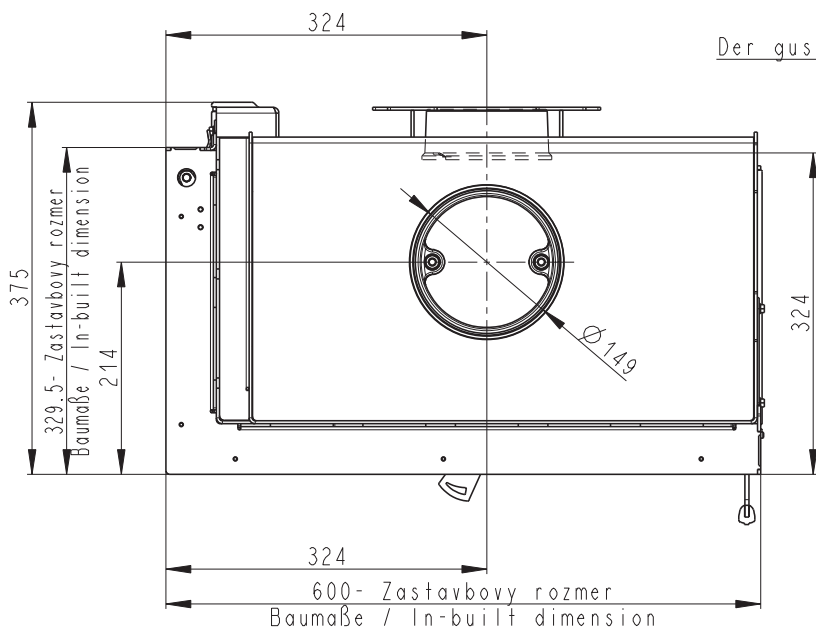

Rozměry v mm
 Maße in mm
 Dimensions in mm

Heat 752SY13

115kg

Rozměry v mm
 Maße in mm
 Dimensions in mm

Heat 742SY13

115kg

Litínový odvod kouře
 Cast iron spigot
 Der gusseiserne Rauchabgang

Primární a sekundární vzduch
 Primary and secondary air
 Primärluft und Sekundärluft

Centrální přívod vzduchu
 Central air inlet
 Zentralluftzufuhr