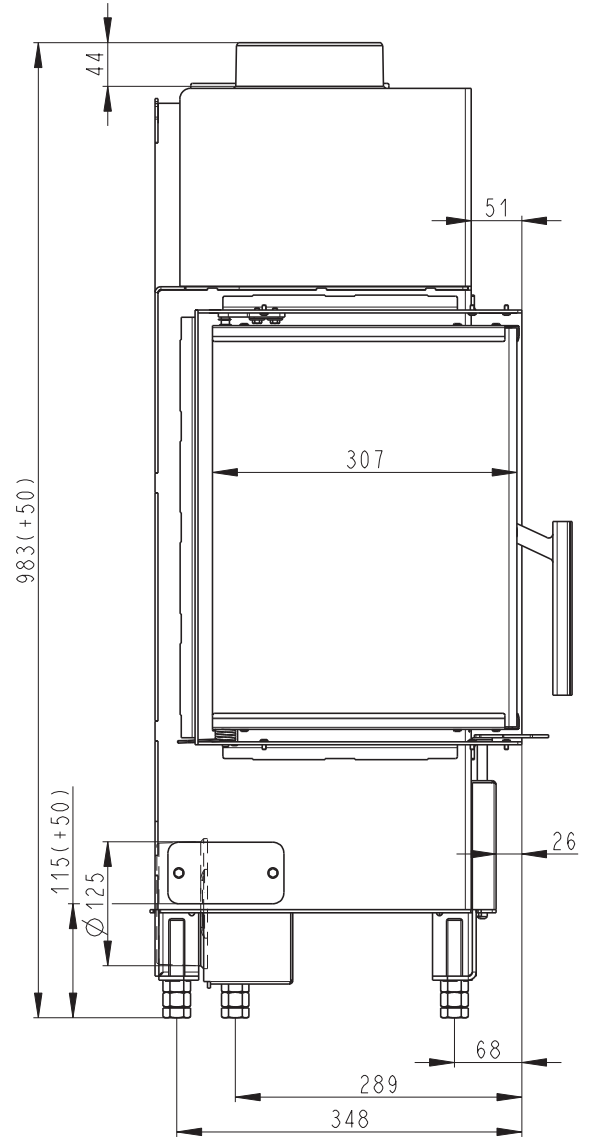

Rozměry v mm
 Maße in mm
 Dimensions in mm

Heat 752SY13

115kg

Rozměry v mm
 Maße in mm
 Dimensions in mm

Heat 742SY13

115kg

Litínový odvod kouře
 Cast iron spigot
 Der gusseiserne Rauchabgang

Primární a sekundární vzduch
 Primary and secondary air
 Primärluft und Sekundärluft

Centrální přívod vzduchu
 Central air inlet
 Zentralluftzufuhr