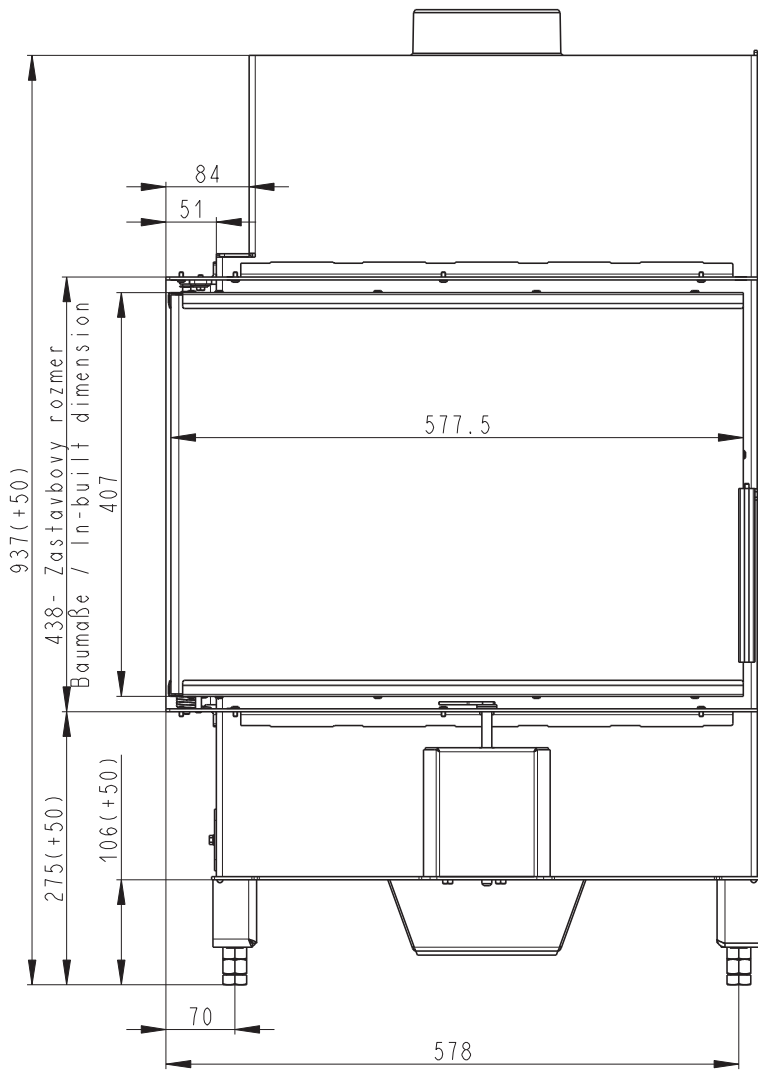

Rozměry v mm
 Maße in mm
 Dimensions in mm

Heat 752SY13

115kg

Rozměry v mm
 Maße in mm
 Dimensions in mm

Heat 742SY13

115kg

Litínový odvod kouře
 Cast iron spigot
 Der gusseiserne Rauchabgang

Primární a sekundární vzduch
 Primary and secondary air
 Primärluft und Sekundärluft