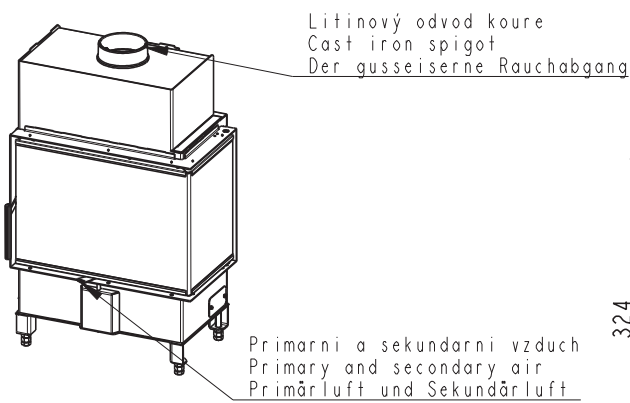

Rozměry v mm
 Maße in mm
 Dimensions in mm

Heat 752SY13

115kg

Rozměry v mm
 Maße in mm
 Dimensions in mm

Heat 742SY13

115kg

Litínový odvod kouře
 Cast iron spigot
 Der gusseiserne Rauchabgang

Primární a sekundární vzduch
 Primary and secondary air
 Primärluft und Sekundärluft

Centrální přívod vzduchu
 Central air inlet
 Zentralluftzufuhr