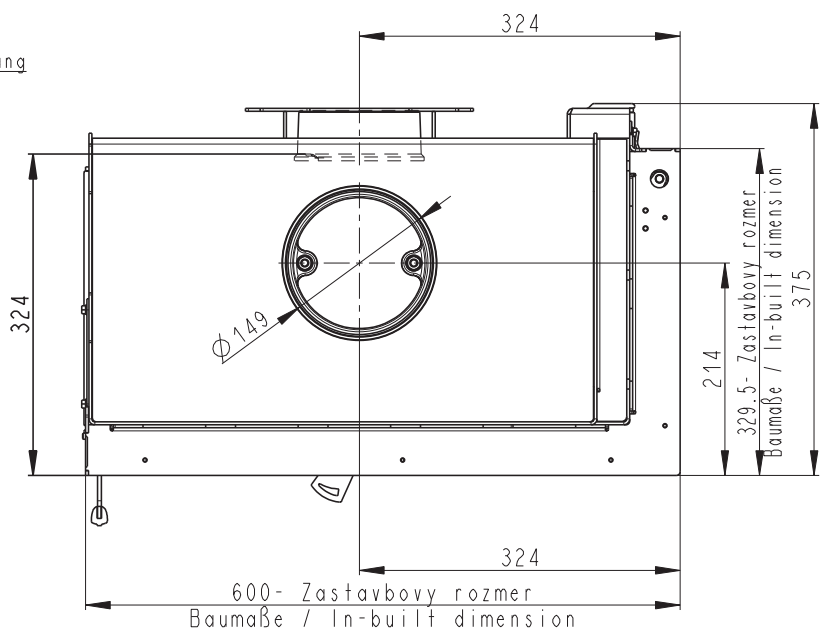

Rozměry v mm
 Maße in mm
 Dimensions in mm

Heat 752SY13

115kg

Rozměry v mm
 Maße in mm
 Dimensions in mm

Heat 742SY13

115kg

Litínový odvod kouře
 Cast iron spigot
 Der gusseiserne Rauchabgang

Primární a sekundární vzduch
 Primary and secondary air
 Primärluft und Sekundärluft

Centrální přívod vzduchu
 Central air inlet
 Zentralluftzufuhr