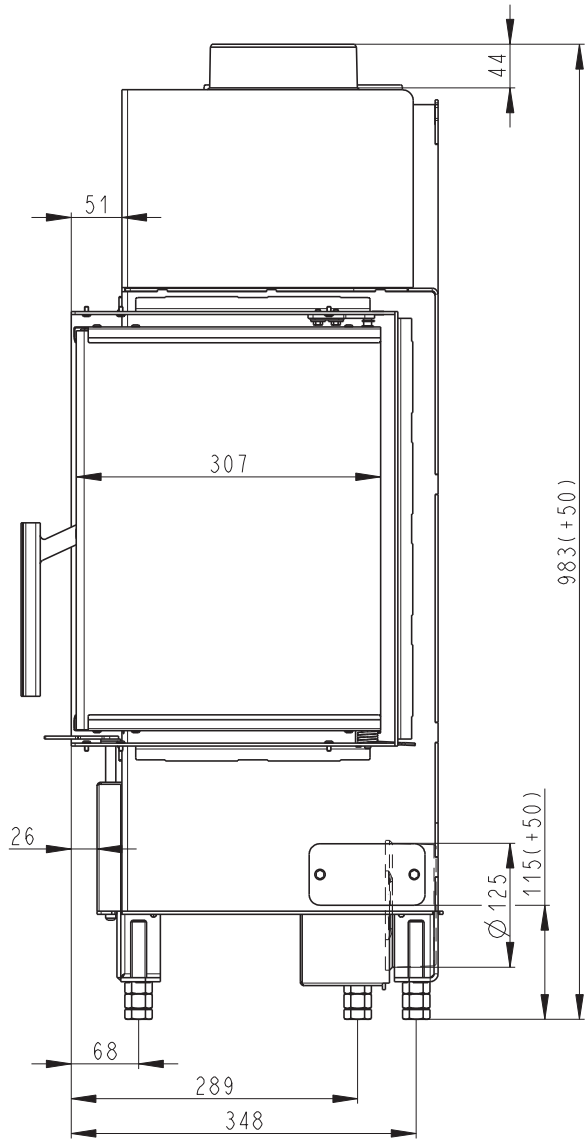

Rozměry v mm
 Maße in mm
 Dimensions in mm

Heat 752SY13

115kg

Rozměry v mm
 Maße in mm
 Dimensions in mm

Heat 742SY13

115kg

Litínový odvod kouře
 Cast iron spigot
 Der gusseiserne Rauchabgang

Primární a sekundární vzduch
 Primary and secondary air
 Primärluft und Sekundärluft

Centrální přívod vzduchu
 Central air inlet
 Zentralluftzufuhr