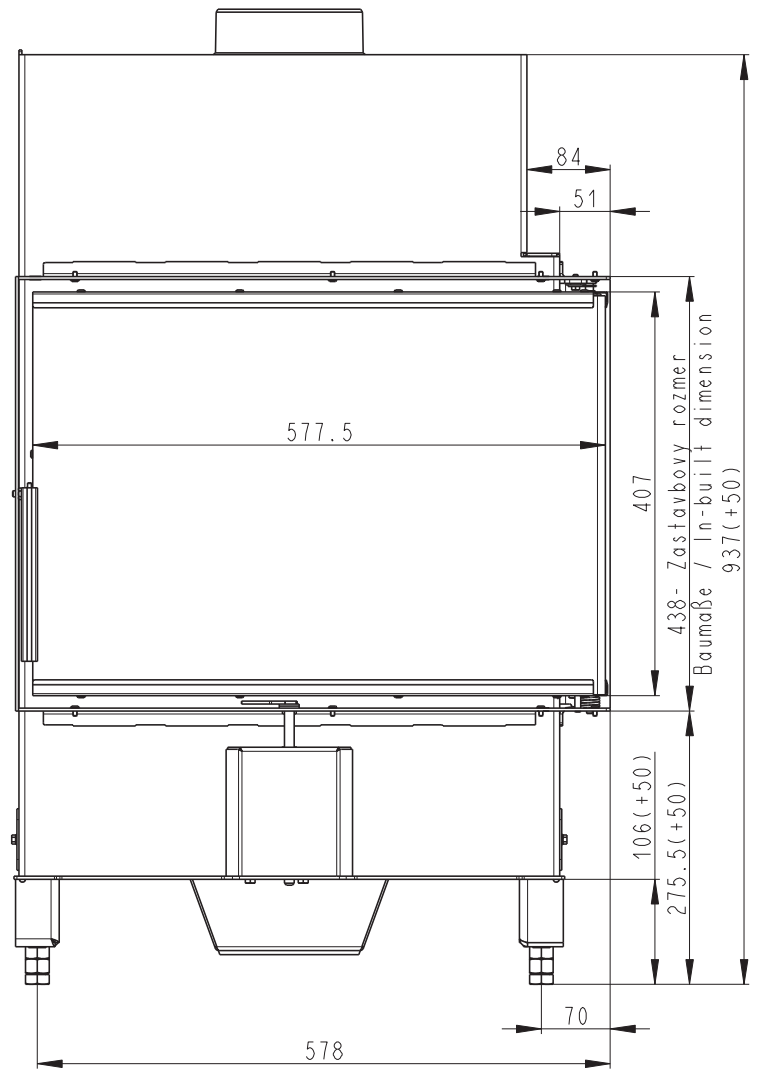

Rozměry v mm
 Maße in mm
 Dimensions in mm

Heat 752SY13

115kg

Rozměry v mm
 Maße in mm
 Dimensions in mm

Heat 742SY13

115kg

Litínový odvod kouře
 Cast iron spigot
 Der gusseiserne Rauchabgang

Primární a sekundární vzduch
 Primary and secondary air
 Primärluft und Sekundärluft