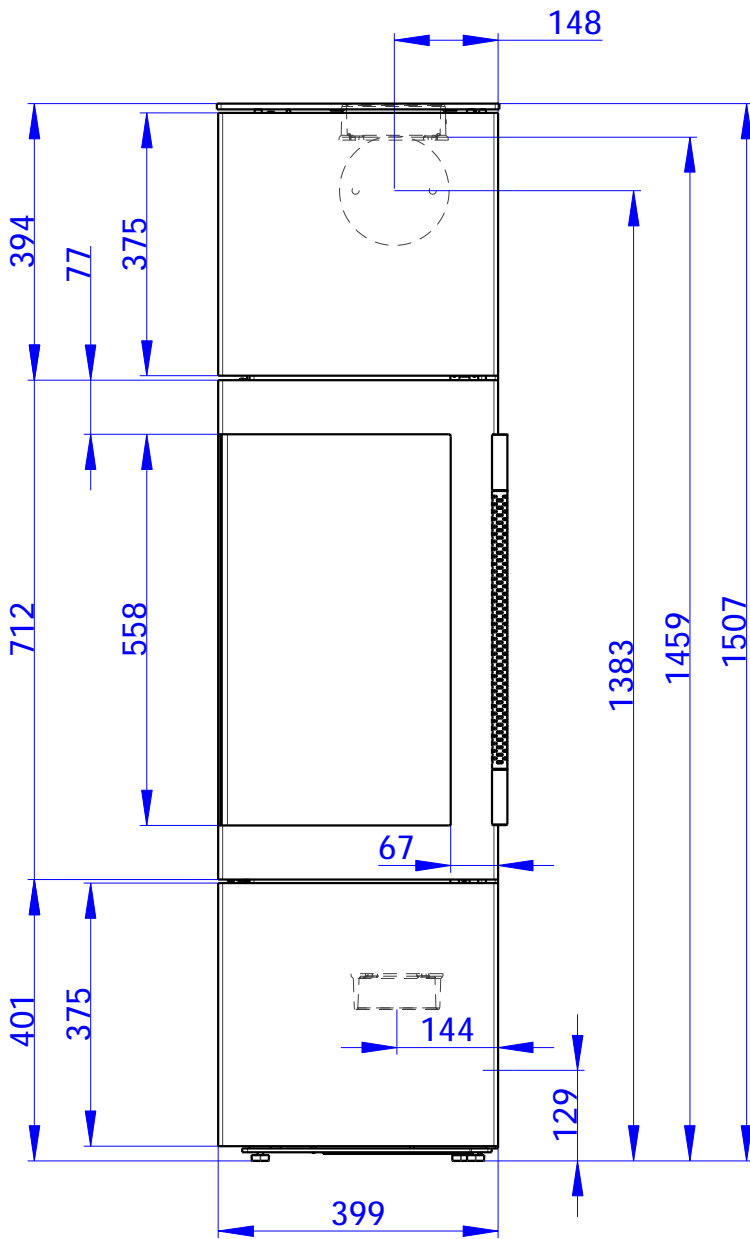

Rozměry v mm
 Maße in mm
 Dimension in mm

CHICAGO

179 kg

Centrální přívod vzduchu
 Zentralluftzufuhr
 Central air supply
 $\varnothing 125\text{mm}$

PRIMÁRNÍ VZDUCH
 Primärluft
 Primary air
 a/und/and
 SEKUNDÁRNÍ VZDUCH
 Sekundärluft
 Secondary air