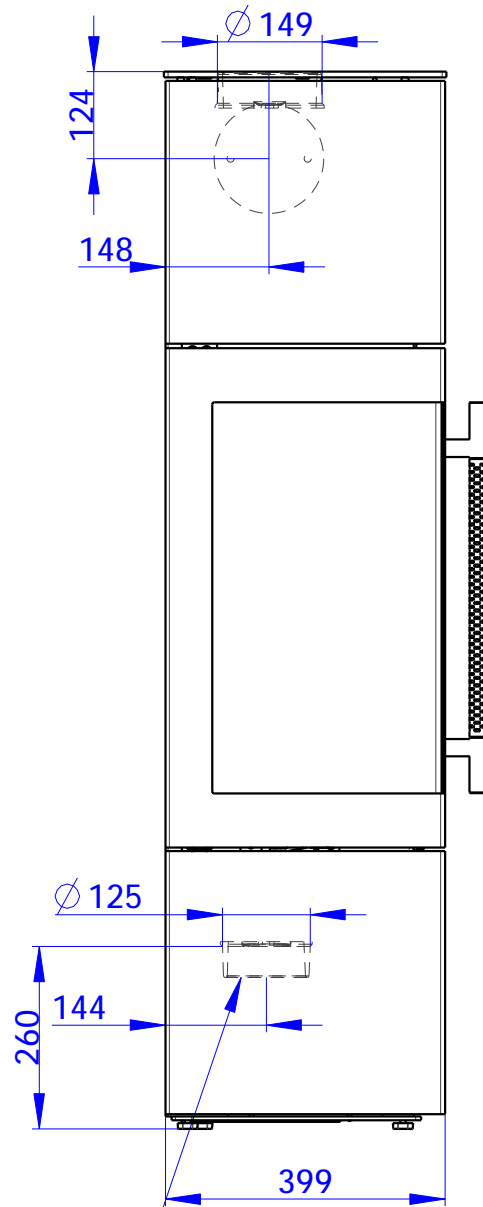

Rozměry v mm
 Maße in mm
 Dimension in mm

CHICAGO

179 kg

Centrální přívod vzduchu
 Zentralluftzufuhr
 Central air supply
 $\varnothing 125\text{mm}$

PRIMÁRNÍ VZDUCH
 Primärluft
 Primary air
 a/und/and
 SEKUNDÁRNÍ VZDUCH
 Sekundärluft
 Secondary air