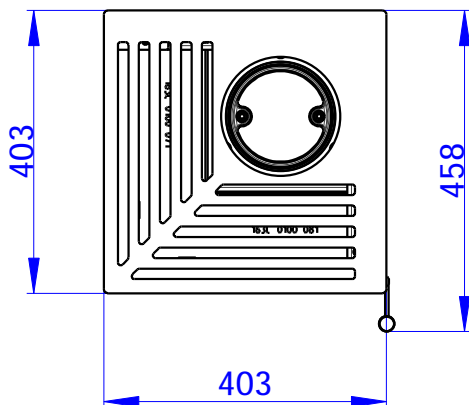

Rozměry v mm
 Maße in mm
 Dimension in mm

CHICAGO

179 kg

Centrální přívod vzduchu
 Zentralluftzufuhr
 Central air supply
 $\varnothing 125\text{mm}$

PRIMÁRNÍ VZDUCH
 Primärluft
 Primary air
 a/und/and
 SEKUNDÁRNÍ VZDUCH
 Sekundärluft
 Secondary air