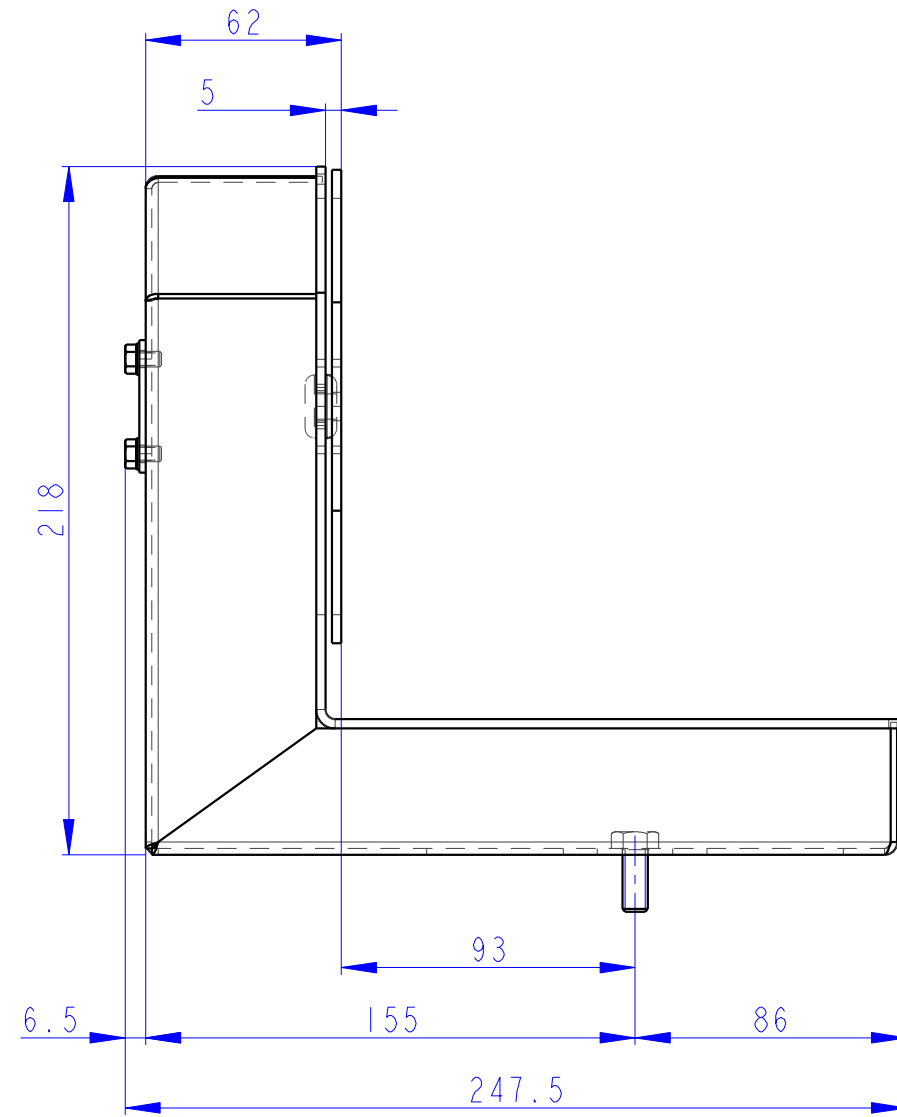

Rozmery v mm; Maße in mm

90AIRBOX02

3.2kg

3:10