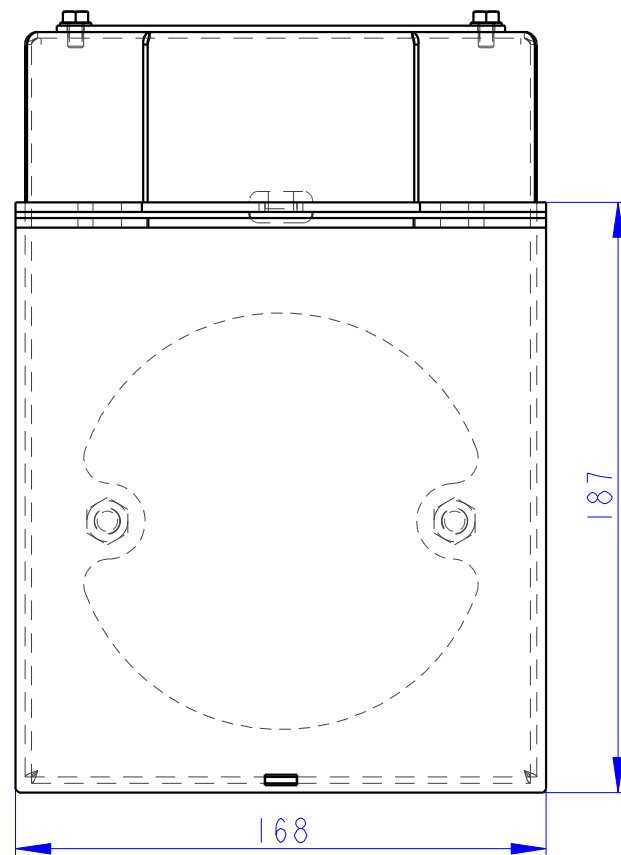

Rozmery v mm; Maße in mm

90AIRBOX02

3.2kg

3:10