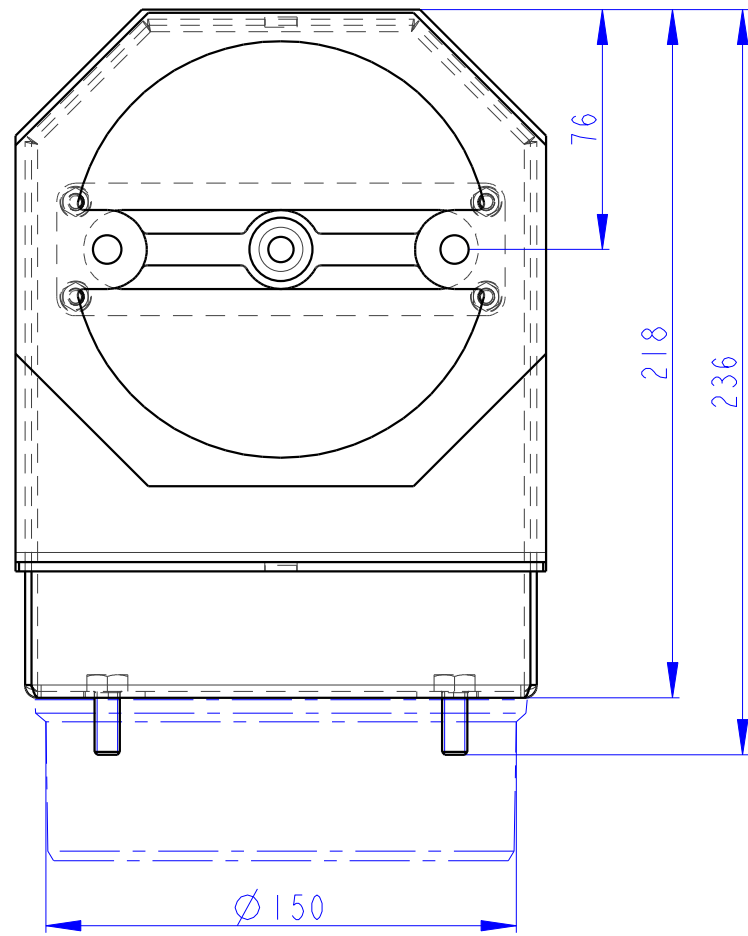

Rozmery v mm; Maße in mm

90AIRBOX02

3.2kg

3:10